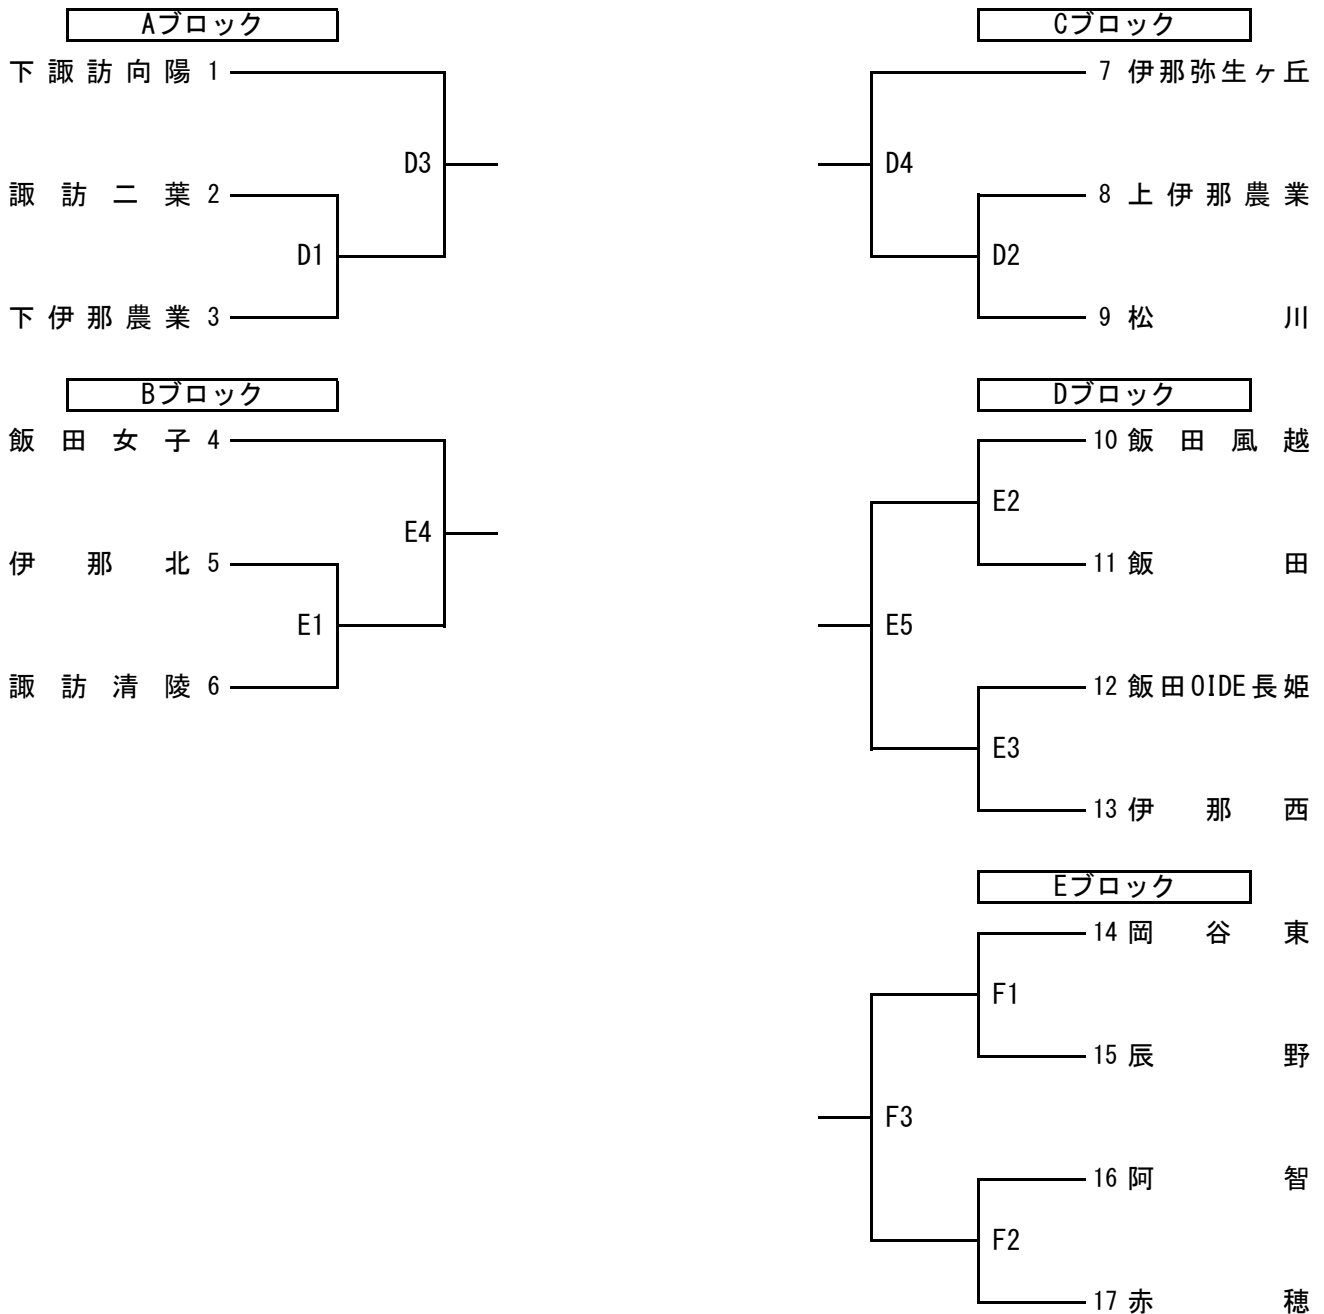

第72回 全日本バレーボール高等学校選手権大会 長野県南信予選会 女子組合表

会場 Dコート飯田市県体育館 Fコート下伊那農業高等学校体育館
期日 令和元年9月21日(土)

各ブロック優勝チームは10月20日に飯山市で行われる県予選第1ラウンドに出場する

練習割り	Dコート	Eコート	Fコート
8:00~8:30	弥生・上農・松川	飯田女・OIDE長姫・伊那西	阿智・赤穂
8:30~9:00	向陽・二葉・下農	伊那北・清陵・風越・飯田	岡谷東・辰野
第1試合補助員 →	向陽	飯女	赤穂・阿智

※第2試合からは敗者チームで補助員をお願いします。