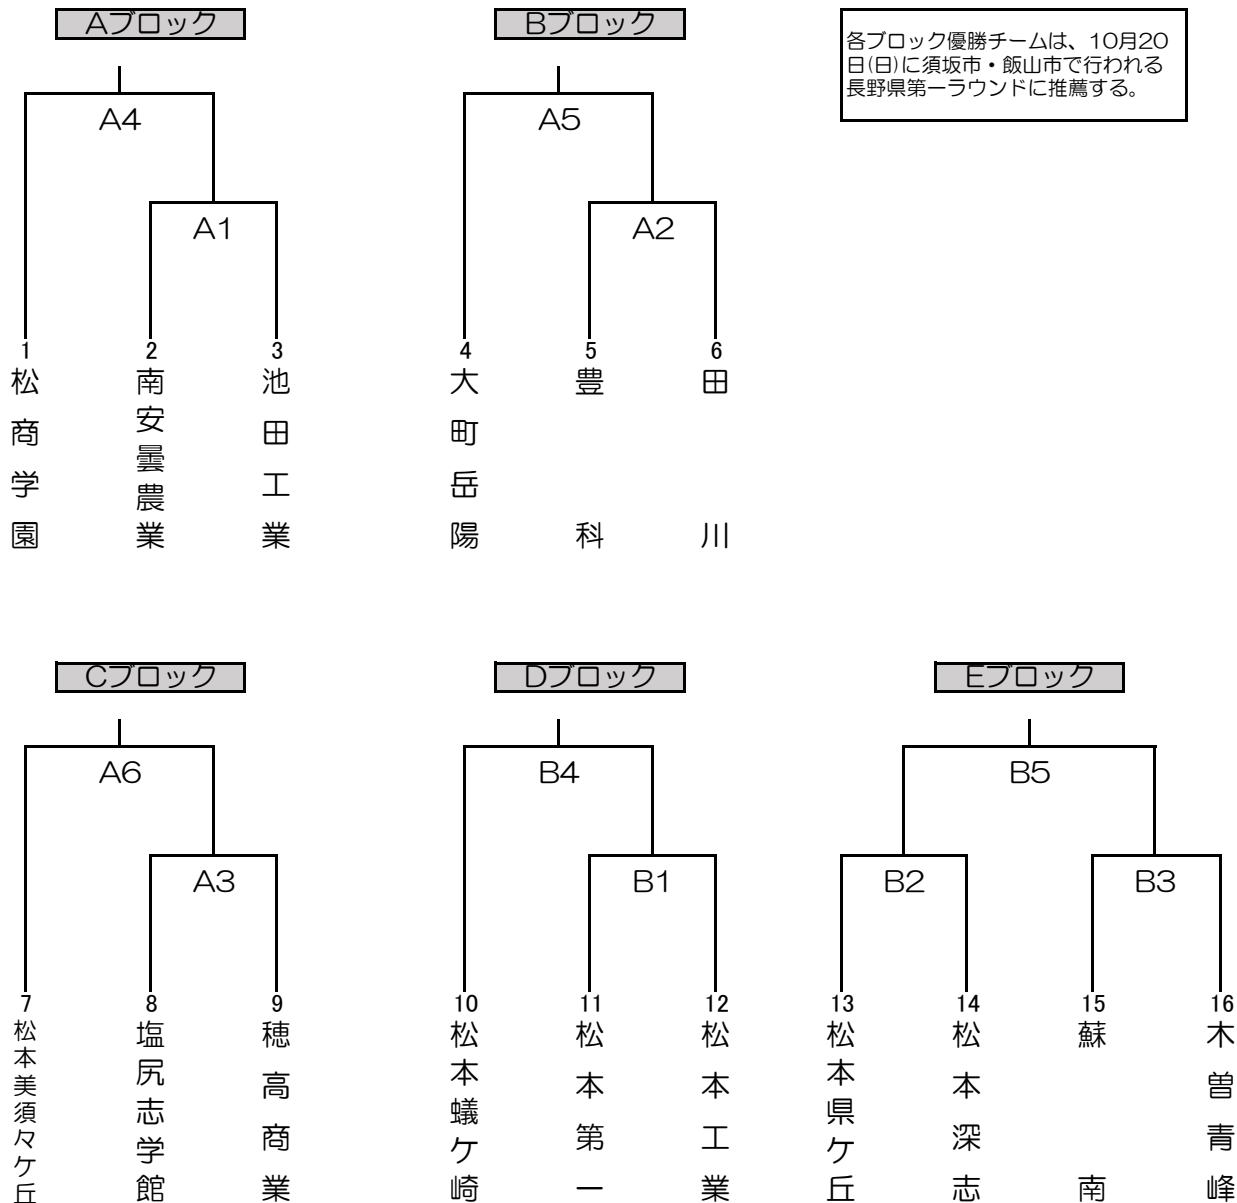

第72回 全日本バレーボール高等学校選手権大会長野県中信地区予選会組合せ

【男子】 期日 令和元年9月22日(日) 開会式 9:00
 会場 松本工業高等学校体育館 A・Bコート

○開会式前練習割当表 (体育館開場 7:50)

	Aコート (入り口側)	Bコート (奥側)
8:05~8:30	松商学園、大町岳陽、松本美須々ヶ丘、塩尻志学館、穂高商業	松本蟻ヶ崎、松本県ヶ丘、松本深志
8:30~8:55	池田工業、南安曇農業、豊科、田川	松本第一、松本工業、蘇南、木曾青峰

○試合補助員 (記録・線審・点示)

第1試合	A 1・・・大町岳陽、松本美須々ヶ丘	B 1・・・松本蟻ヶ崎
第2試合以降につきましては、前の試合の敗者チームでお願いします。		