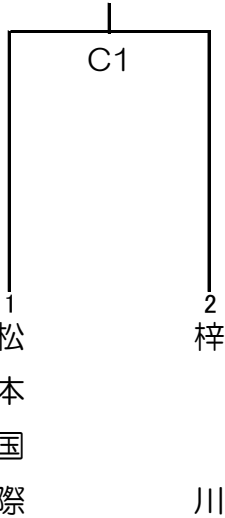

第72回 全日本バレーボール高等学校選手権大会長野県中信地区予選会組合せ

【女子】 期 日 令和元年9月22日（日） 開会式 9:00
 会 場 松本蟻ヶ崎高等学校体育館 C・Dコート

Aブロック

Bブロック

各ブロック優勝チームは、10月20日(日)に須坂市・飯山市で行われる長野県第一ラウンドに推薦する。

Cブロック

Dブロック

Eブロック

○開会式前練習割当表（体育館開場7：50）

	Cコート（入り口側）	Dコート（奥側）
8:05～8:30	松本蟻ヶ崎、田川、松本深志	豊科、松本美須々ヶ丘、塩尻志学館
8:30～8:55	松本国際、梓川、松本県ヶ丘	蘇南、大町岳陽

○試合補助員（記録・線審・点示）

第1試合	C1・・・松本蟻ヶ崎、田川	D1・・・豊科
第2試合以降につきましては、前の試合の敗者チームでお願いします。		