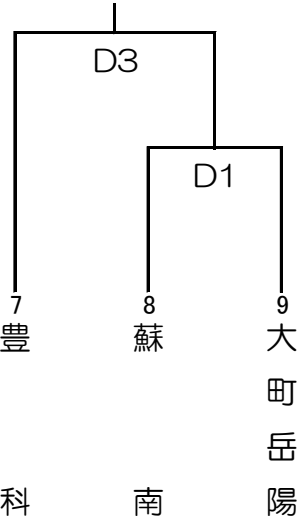

第72回 全日本バレーボール高等学校選手権大会長野県中信地区予選会組合せ

【女子】 期 日 令和元年9月22日（日） 開会式 9:00
 会 場 松本蟻ヶ崎高等学校体育館 C・Dコート

Aブロック

Bブロック

各ブロック優勝チームは、10月20日(日)に須坂市・飯山市で行われる長野県第一ラウンドに推薦する。

Cブロック

Dブロック

Eブロック

○開会式前練習割当表（体育館開場7：50）

	Cコート（入り口側）	Dコート（奥側）
8:05～8:30	松本蟻ヶ崎、田川、松本深志	豊科、松本美須々ヶ丘、塩尻志学館
8:30～8:55	松本国際、梓川、松本県ヶ丘	蘇南、大町岳陽

○試合補助員（記録・線審・点示）

第1試合	C1・・・松本蟻ヶ崎、田川	D1・・・豊科
第2試合以降につきましては、前の試合の敗者チームでお願いします。		