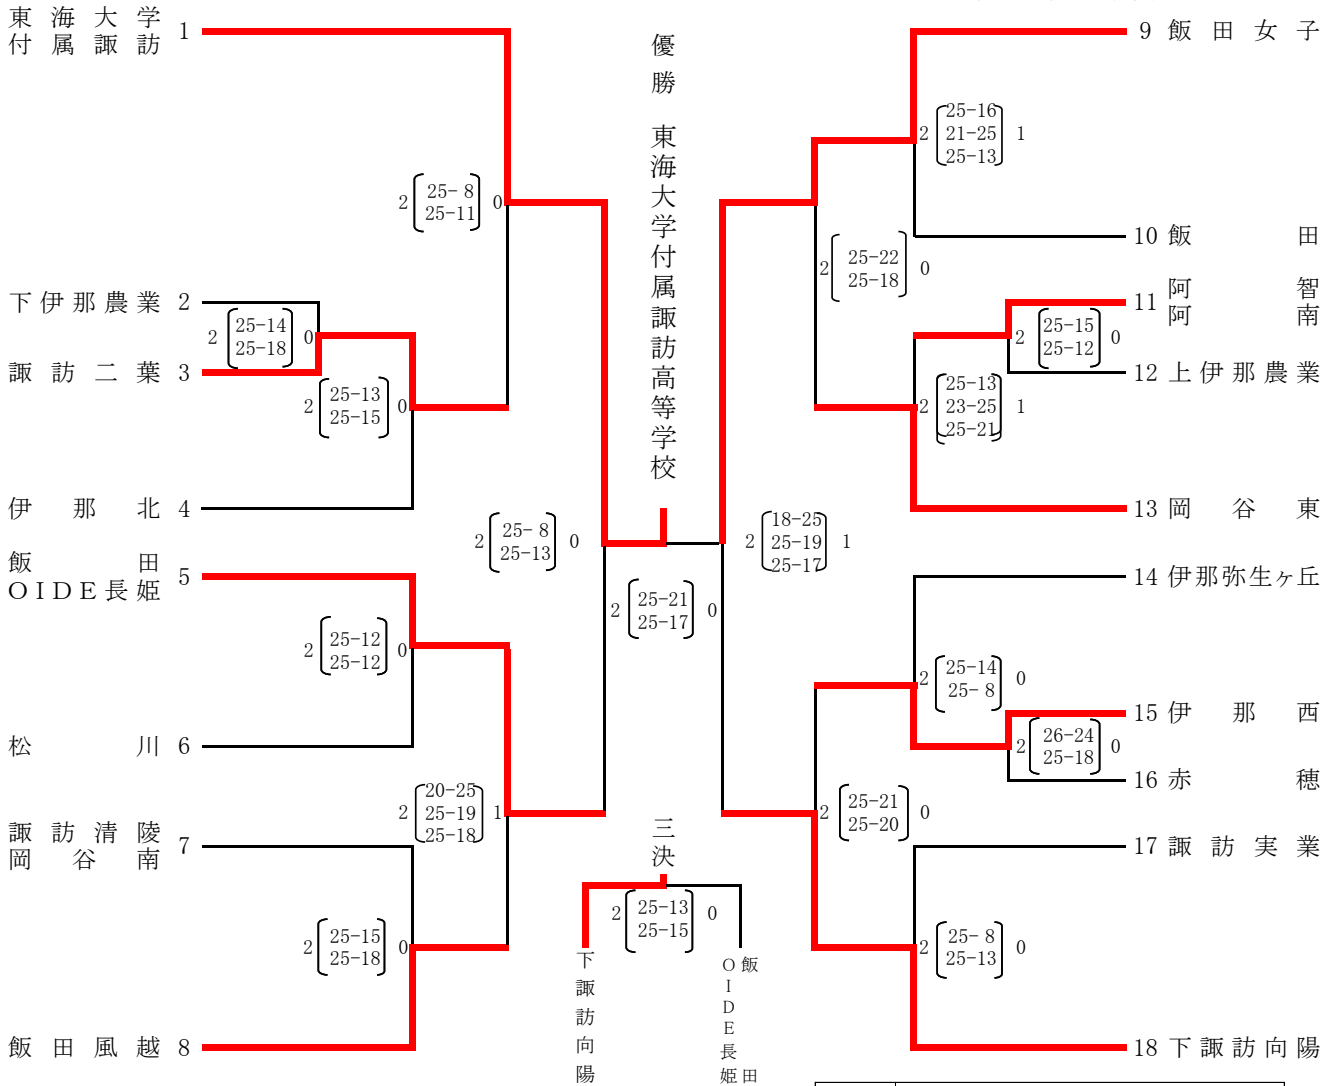

令和2年度南信高等学校新人体育大会 バレーボール競技大会

令和2年12月11日～13日

会場 東海大学付属諏訪高等学校・岡谷東高等学校
岡谷工業高等学校

女子

1位	東海大学付属諏訪高等学校
2位	飯田女子高等学校
3位	下諏訪向陽高等学校
4位	飯田OIDE長姫高等学校
5位	岡谷東高等学校
6位	飯田風越高等学校
7位	伊那西高等学校
8位	諏訪二葉高等学校

上位8チームが、令和3年1月16, 17, 18日に長野市で行われる長野県高等学校新人体育大会に出場する。