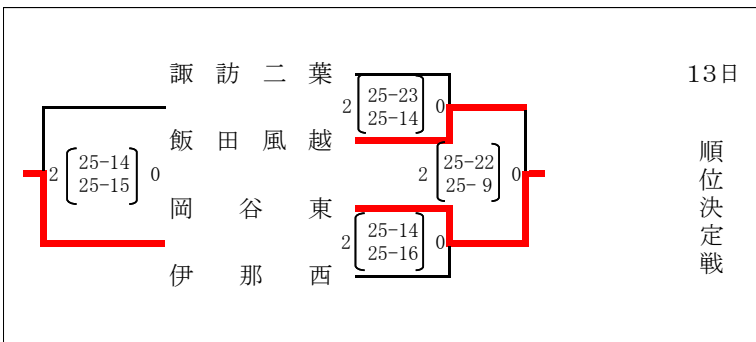

令和2年度南信高等学校新人体育大会 バレーボール競技大会

令和2年12月11日～13日

会場 東海大学付属諏訪高等学校・岡谷東高等学校
岡谷工業高等学校

女子

1位	東海大学付属諏訪高等学校
2位	飯田女子高等学校
3位	下諏訪向陽高等学校
4位	飯田OIDE長姫高等学校
5位	岡谷東高等学校
6位	飯田風越高等学校
7位	伊那西高等学校
8位	諏訪二葉高等学校

上位8チームが、令和3年1月16, 17, 18日に長野市で行われる長野県高等学校新人体育大会に出場する。