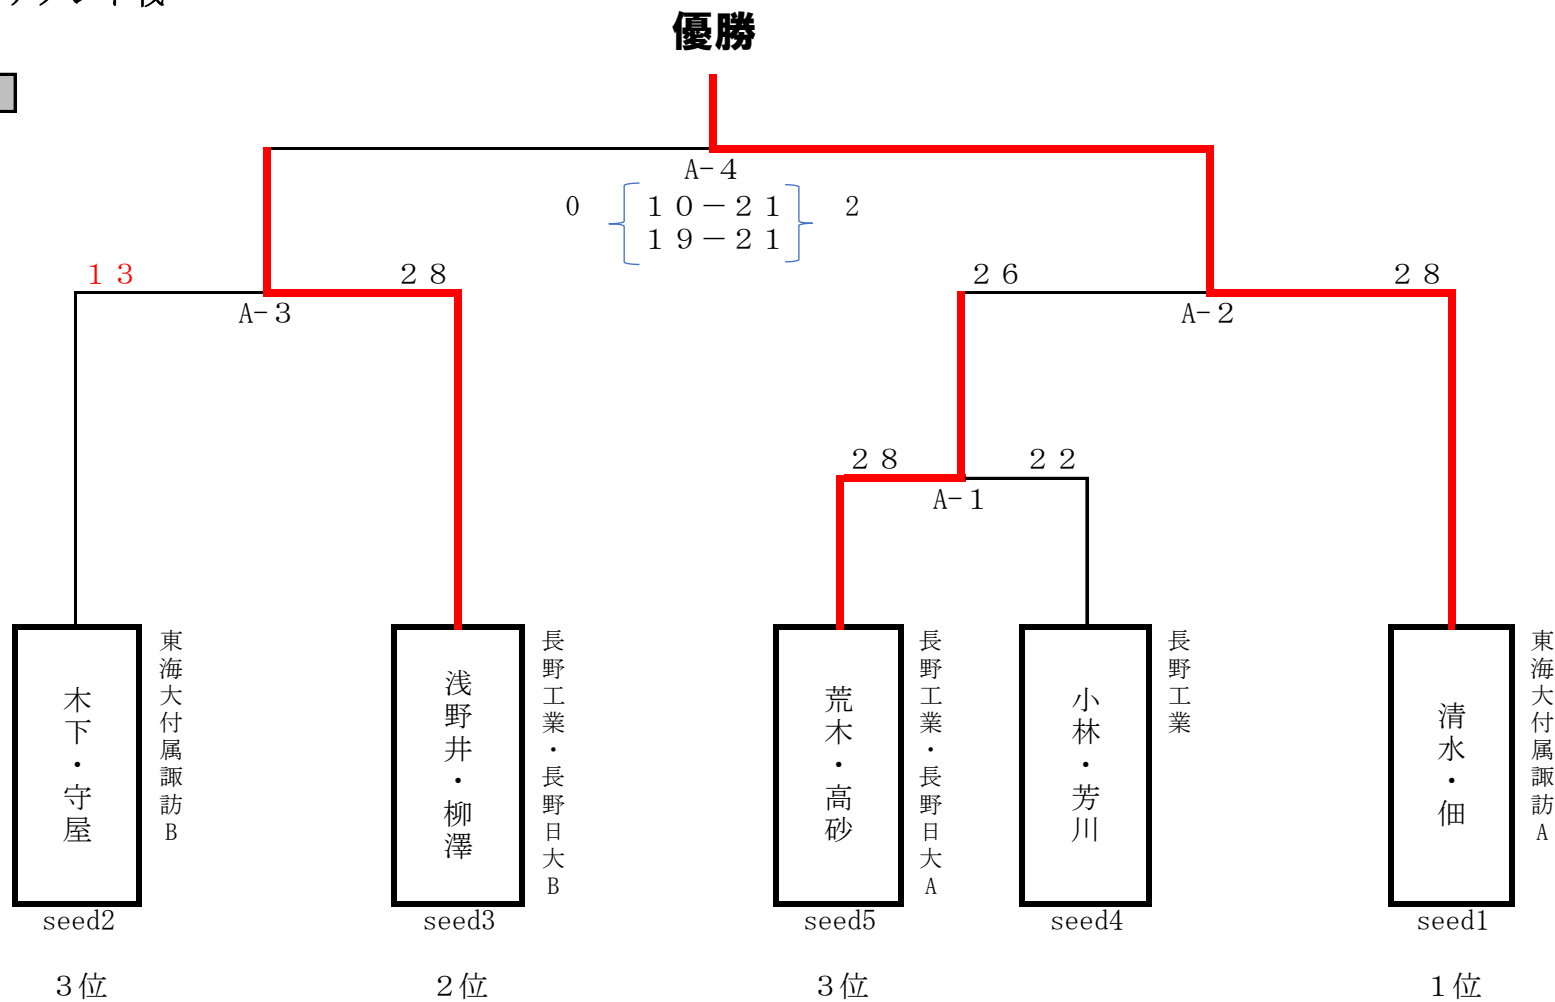

男子トーナメント戦

Aコート

★28点1セットマッチ 7点スイッチ ノーキャップ ★負けチームより線審 ★第一試合線審は、各コート3試合目から出す
 ★決勝は21点3セットマッチ 7点スイッチ ノーキャップ(3セット目は15点 5点スイッチ ノーキャップ)
 タイムアウト1セット1回