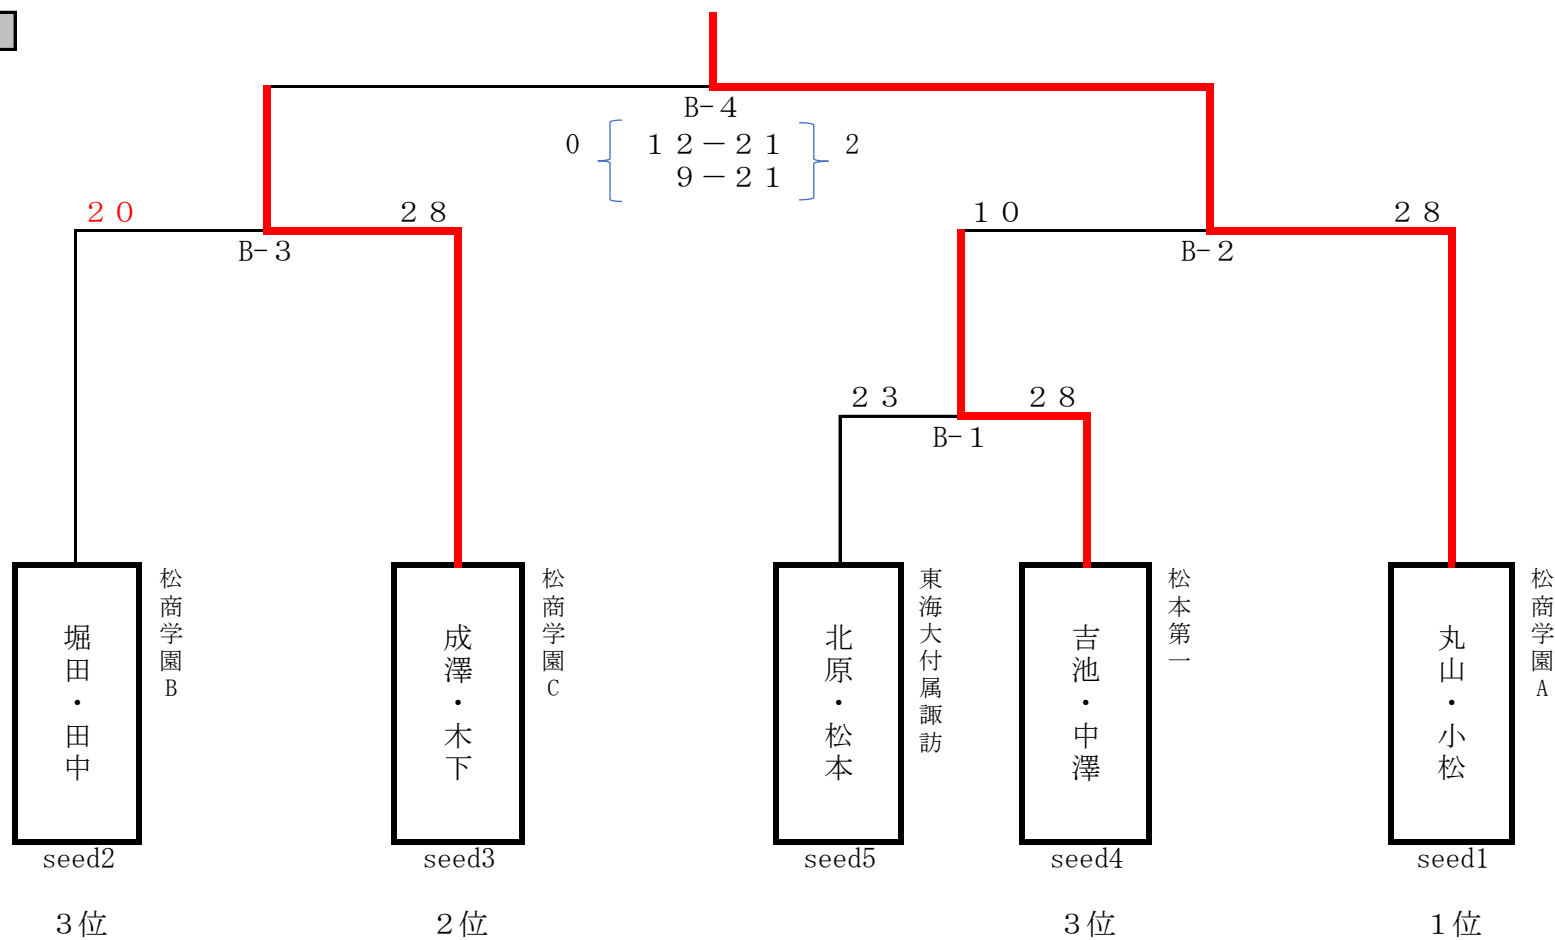

女子トーナメント戦

Bコート

優勝

★28点1セットマッチ 7点スイッチ ノーキャップ ★負けチームより線審 ★第一試合線審は、各コート3試合目から出す
★決勝は21点3セットマッチ 7点スイッチ ノーキャップ(3セット目は15点 5点スイッチ ノーキャップ)
タイムアウト1セット1回