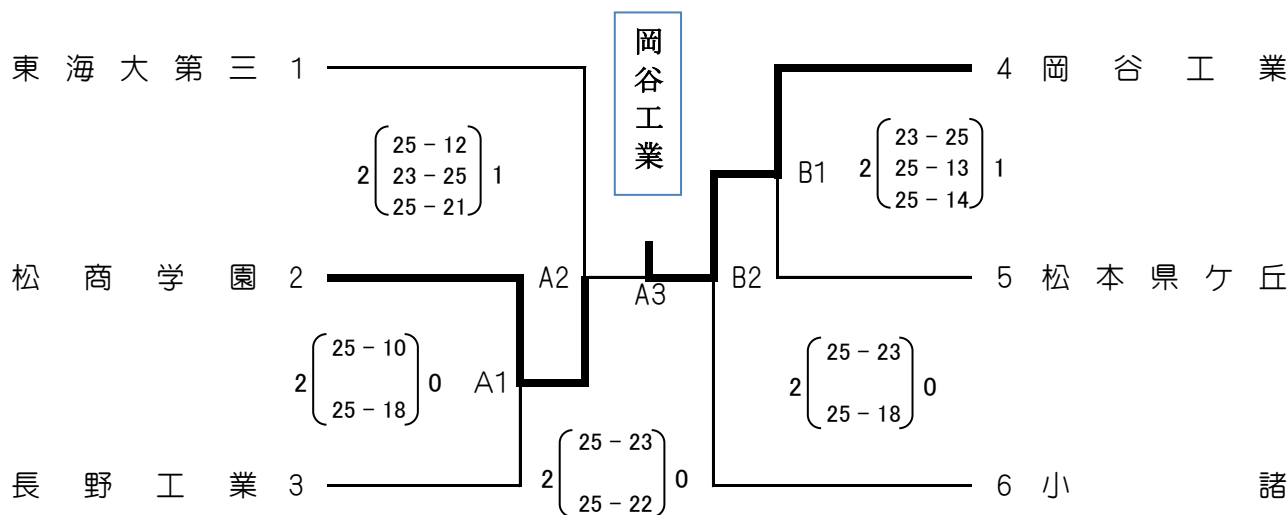

平成24年度  
 第62回 中部日本6人制バレーボール総合男女選手権大会長野県予選会  
 高等学校の部組合せ表

2012年4月22日

《男子》

A・Bコート:塩尻市立体育館

《女子》

C・Dコート:塩尻志学館高校体育館

	第1位	第2位	第3位	第3位
男子	岡谷工業	松商学園	東海大第三	小諸
女子	長野日本大学	下諏訪向陽	東海大第三	須坂東