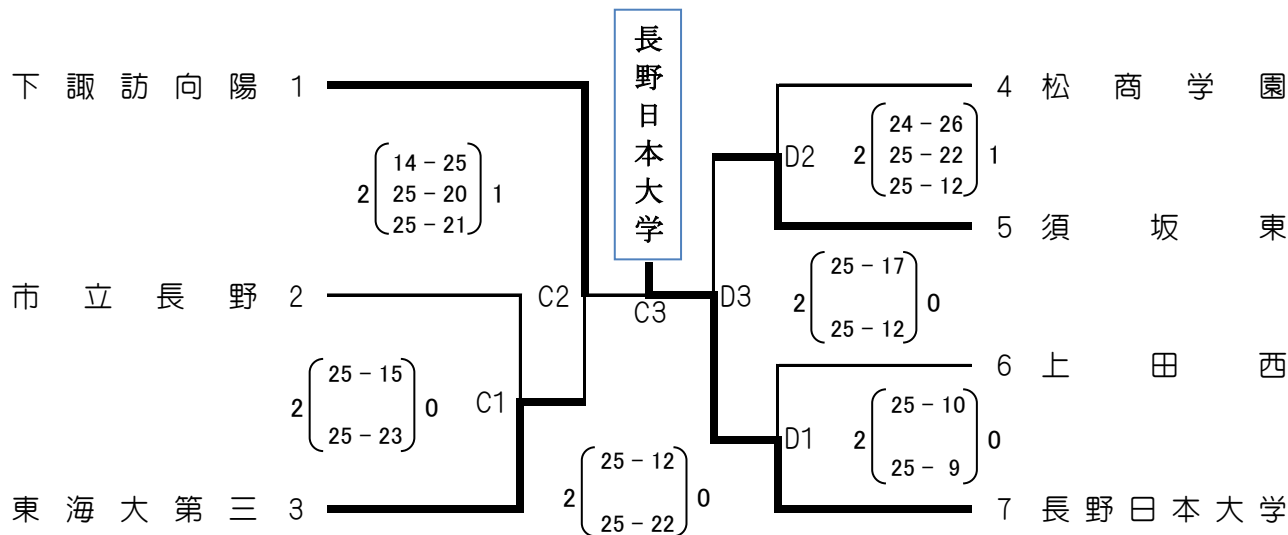

平成24年度  
 第62回 中部日本6人制バレーボール総合男女選手権大会長野県予選会  
 高等学校の部組合せ表

2012年4月22日

《男子》

A・Bコート:塩尻市立体育館

《女子》

C・Dコート:塩尻志学館高校体育館

	第1位	第2位	第3位	第3位
男子	岡谷工業	松商学園	東海大第三	小諸
女子	長野日本大学	下諏訪向陽	東海大第三	須坂東