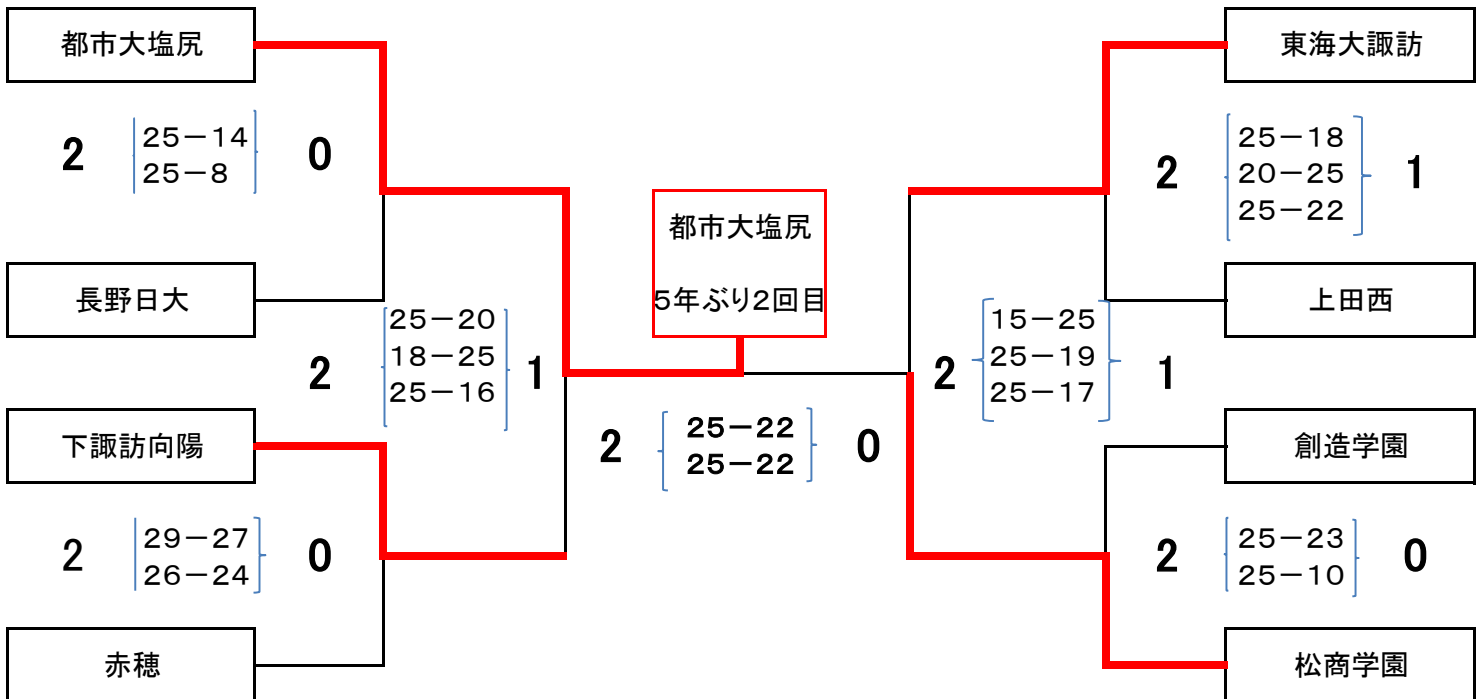

平成28年度 第66回中部日本6人制バレーボール総合男女選手権大会 長野県予選会  
 高等学校部 試合結果

高等学校の部<男子> 会場:安曇野市穂高東中学校体育館

2016年4月24日

高等学校の部<女子> 会場:安曇野市穂高総合体育館

	優勝	準優勝	第3位
男子	岡谷工業	長野日大	上田 長野工業
女子	都市大塩尻	松商学園	下諏訪向陽 東海大諏訪

男女の優勝チームは7月16日(土)~18日(月)静岡県浜松市で開催される本大会に推薦される。但し、平成27年度本大会において準優勝の男子「創造学園」については、予選会は免除とし本大会へ推薦する。