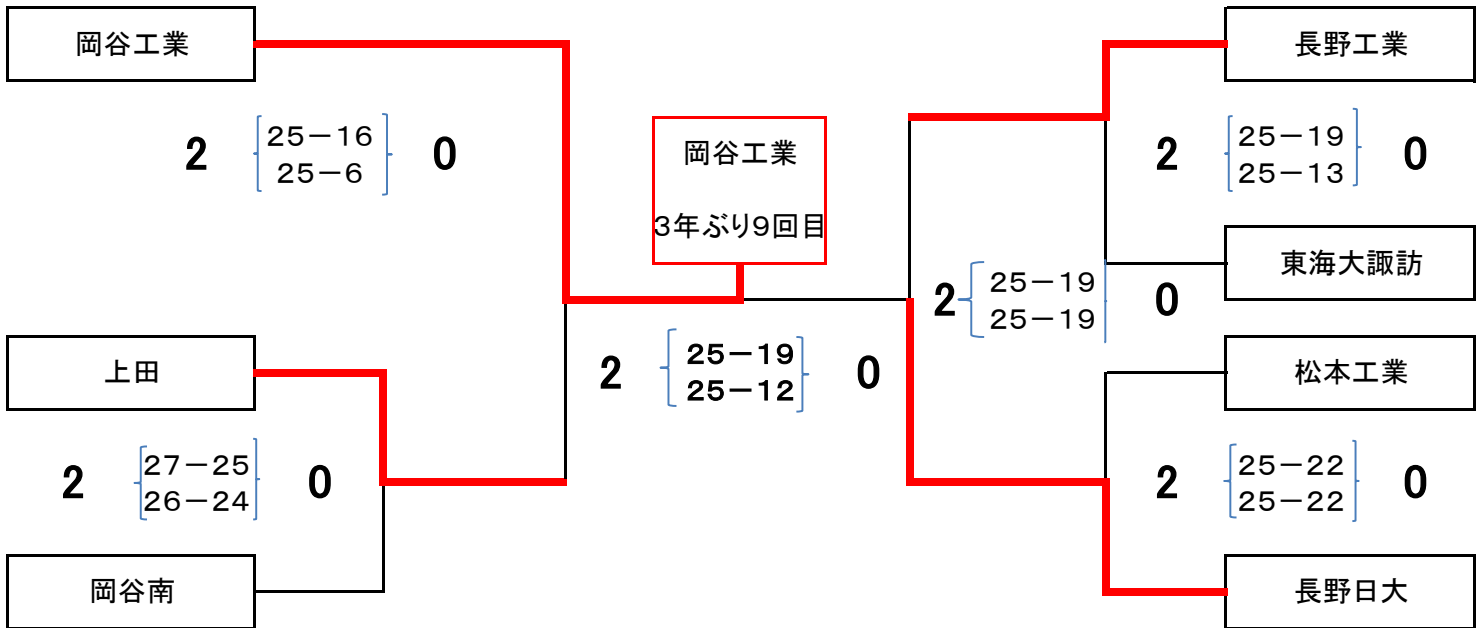

平成28年度 第66回中部日本6人制バレーボール総合男女選手権大会 長野県予選会  
 高等学校部 試合結果

高等学校の部<男子> 会場:安曇野市穂高東中学校体育館

2016年4月24日

高等学校の部<女子> 会場:安曇野市穂高総合体育館

	優勝	準優勝	第3位
男子	岡谷工業	長野日大	上田 長野工業
女子	都市大塩尻	松商学園	下諏訪向陽 東海大諏訪

男女の優勝チームは7月16日(土)~18日(月)静岡県浜松市で開催される本大会に推薦される。但し、平成27年度本大会において準優勝の男子「創造学園」については、予選会は免除とし本大会へ推薦する。