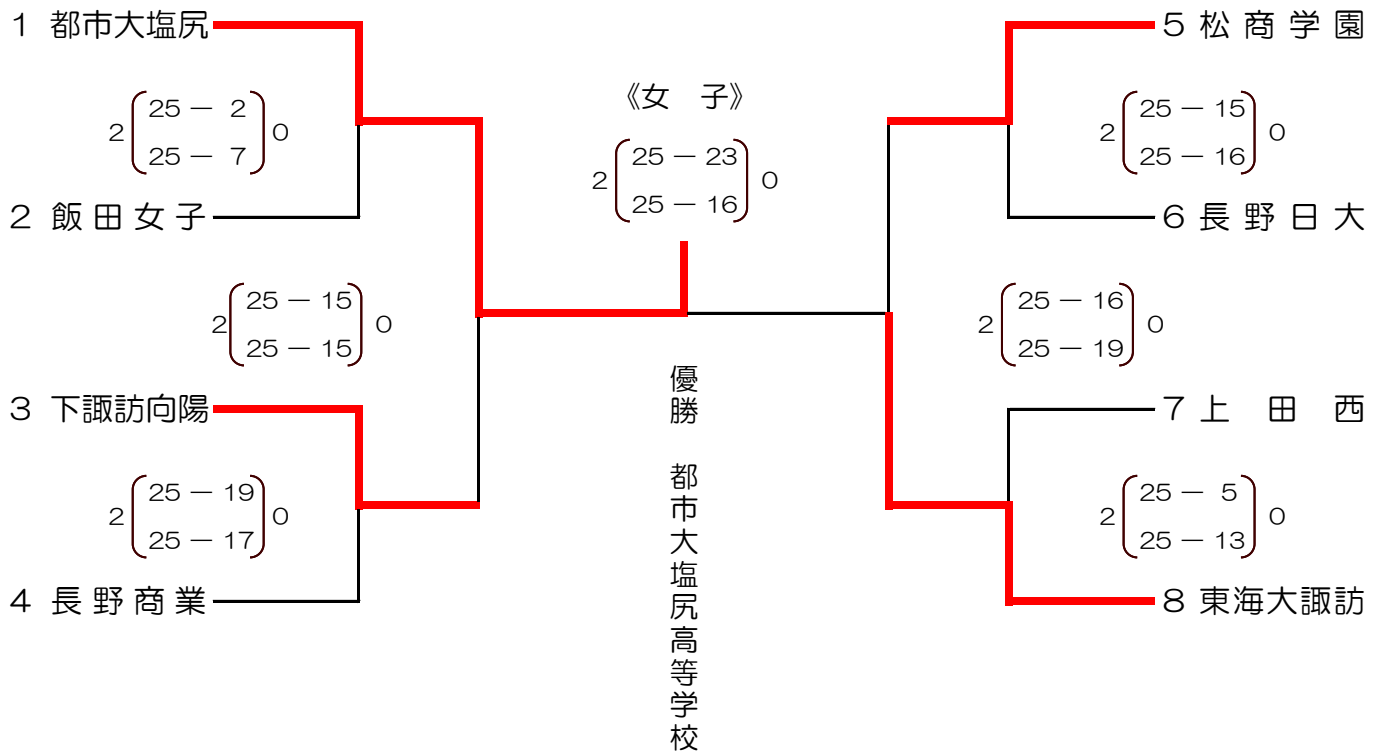

平成31年度 第69回中部日本6人制バレーボール 総合男女選手権大会長野県予選会（高等学校の部）

期日 平成31年4月21日（日）

Aコート/安曇野市穂高総合体育館・Cコート/安曇野市立穂高東中学校体育館

Bコート/安曇野市穂高総合体育館・Dコート/安曇野市立穂高東中学校体育館

	優勝	準優勝	第3位	第3位
男子	岡谷工業	長野日大	長野商業	東海大諏訪
女子	都市大塩尻	東海大諏訪	下諏訪向陽	松商学園