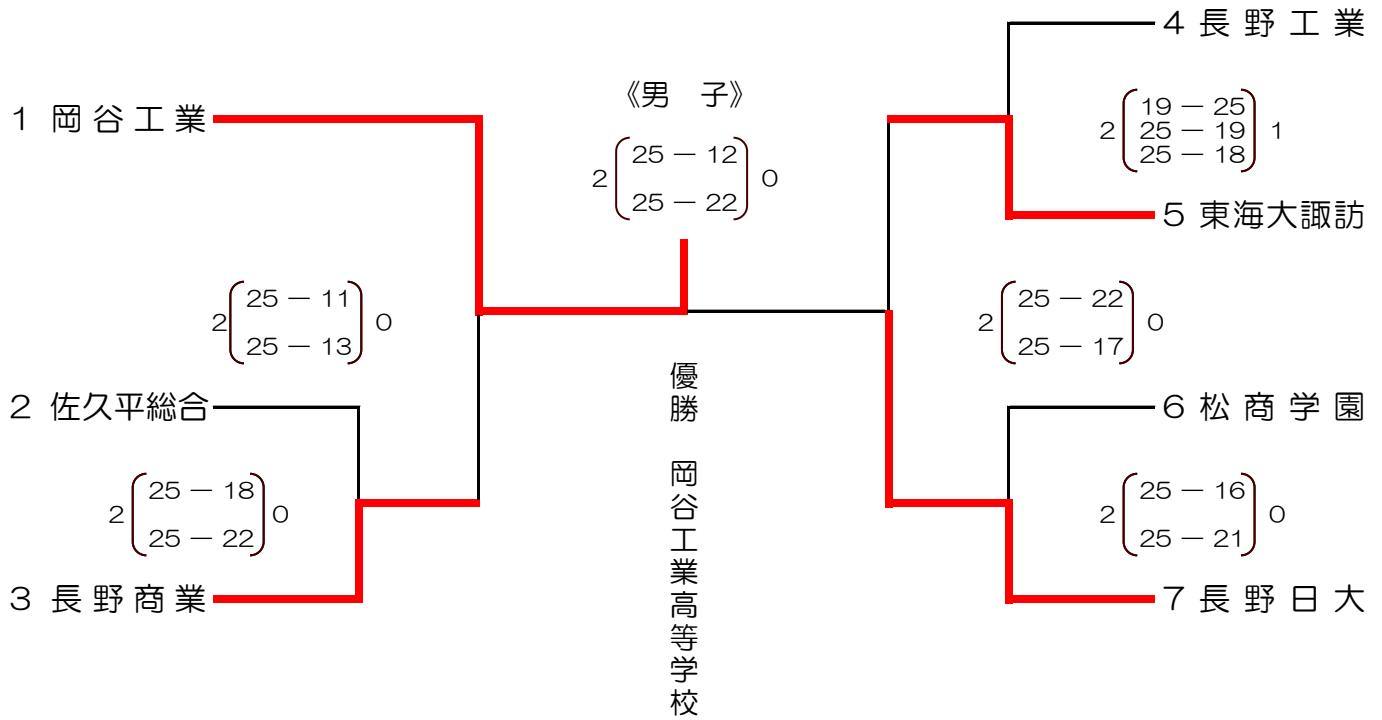

平成31年度 第69回中部日本6人制バレーボール 総合男女選手権大会長野県予選会（高等学校の部）

期日 平成31年4月21日（日）

Aコート/安曇野市穂高総合体育館・Cコート/安曇野市立穂高東中学校体育館

Bコート/安曇野市穂高総合体育館・Dコート/安曇野市立穂高東中学校体育館

	優勝	準優勝	第3位	第3位
男子	岡谷工業	長野日大	長野商業	東海大諏訪
女子	都市大塩尻	東海大諏訪	下諏訪向陽	松商学園