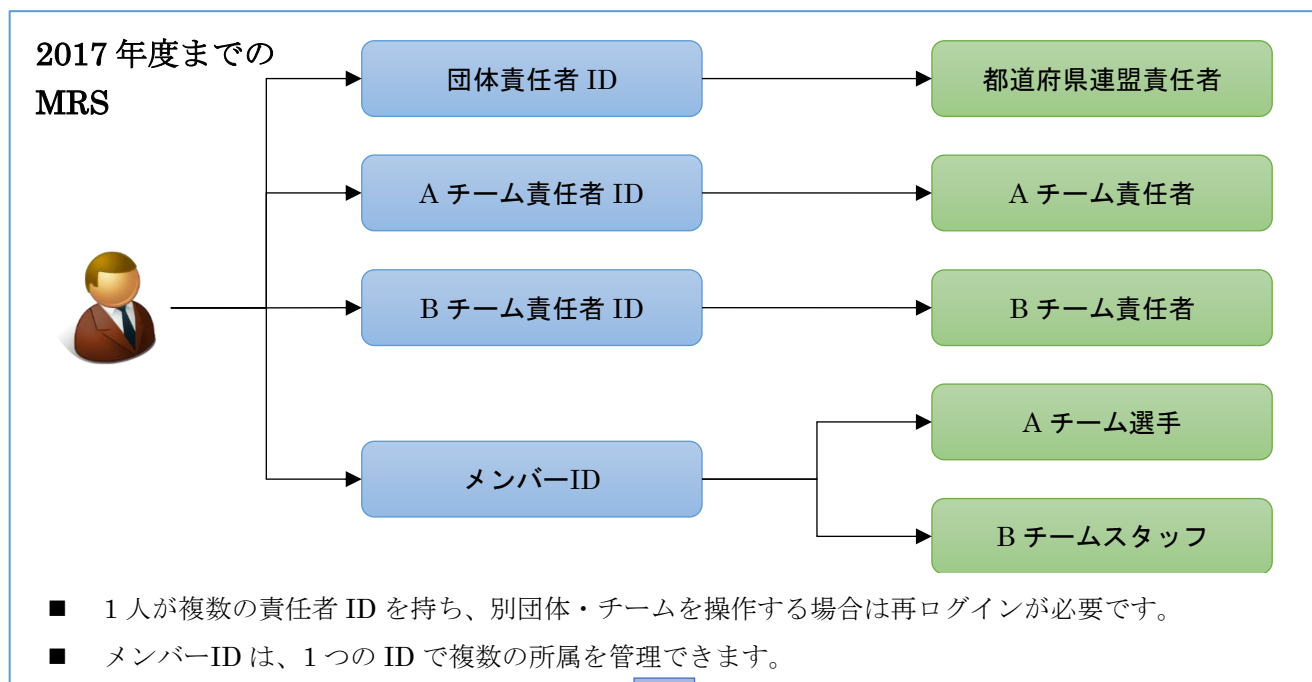

JVA-ID について

- 2017 年度までの MRS の団体責任者 ID やチーム責任者 ID は、新 MRS では「JVA-ID」という共通の新しい ID に統合されます。
- 1 人が複数の ID を持つのではなく「JVA-ID」を 1 つ持ち、JVA-ID（取得時に設定したログイン ID を使用）で MRS にログインします。
- 1 回のログインで色々な立場（団体責任者・チーム責任者・選手・役員等）の操作を切替えて行えるようになります。

JVA-ID へ統合