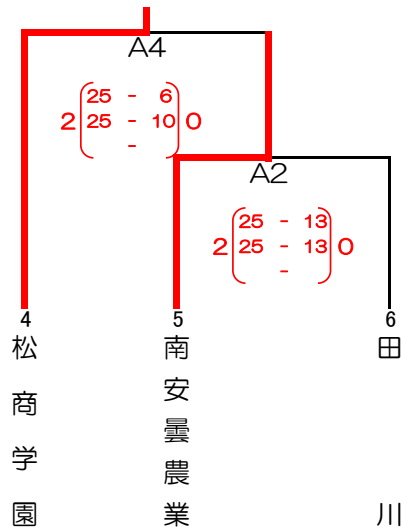

# 第67回 全日本バレーボール高等学校選手権大会中信地区予選会組み合わせ

会場 田川高等学校体育館 A・Bコート

## 【男子】

代表：松本美須ヶ丘

Aブロック

代表：松商学園

Bブロック

代表：松本県ヶ丘

Cブロック

代表：松本工業

Dブロック

代表：松本蟻ヶ崎

Eブロック

※各ブロック第1位が10月2日、佐久市で開催される長野県第一ラウンドへ出場

※創造学園は既に同大会の出場権を獲得しているため不参加