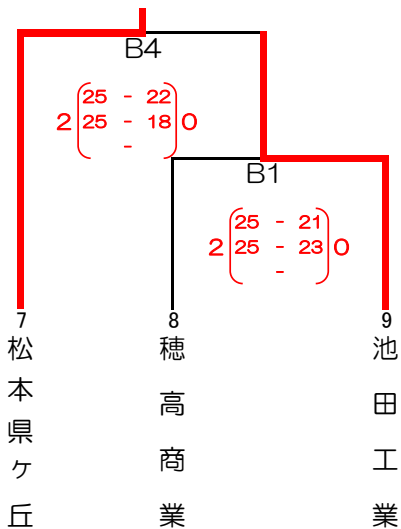

# 第67回 全日本バレーボール高等学校選手権大会中信地区予選会組み合わせ

会場 田川高等学校体育館 A・Bコート

## 【男子】

代表：松本美須ヶ丘

Aブロック

代表：松商学園

Bブロック

代表：松本県ヶ丘

Cブロック

代表：松本工業

Dブロック

代表：松本蟻ヶ崎

Eブロック

※各ブロック第1位が10月2日、佐久市で開催される長野県第一ラウンドへ出場

※創造学園は既に同大会の出場権を獲得しているため不参加