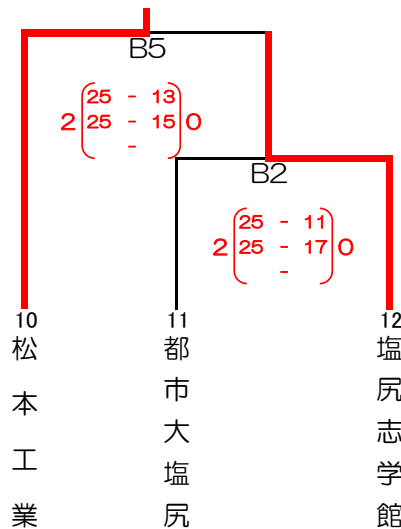

# 第67回 全日本バレーボール高等学校選手権大会中信地区予選会組み合わせ

会場 田川高等学校体育館 A・Bコート

## 【男子】

代表：松本美須ヶ丘

Aブロック

代表：松商学園

Bブロック

代表：松本県ヶ丘

Cブロック

代表：松本工業

Dブロック

代表：松本蟻ヶ崎

Eブロック

※各ブロック第1位が10月2日、佐久市で開催される長野県第一ラウンドへ出場

※創造学園は既に同大会の出場権を獲得しているため不参加