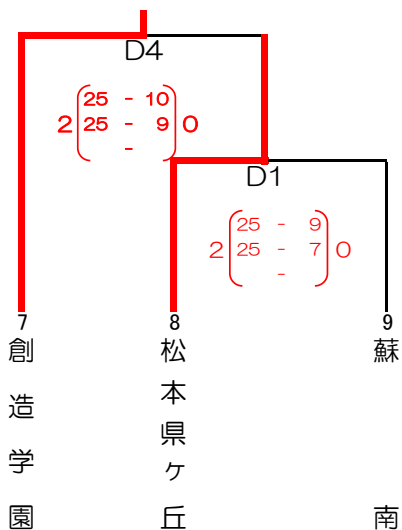

代表：創造学園

Cブロック