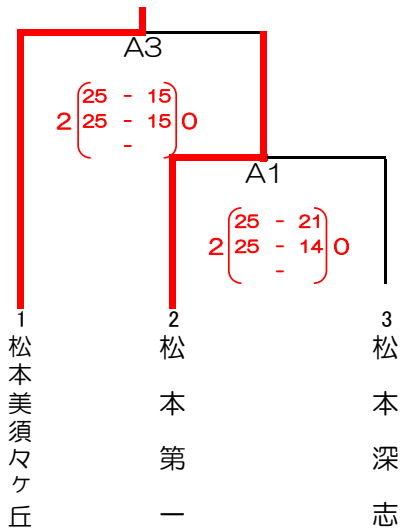

# 第67回 全日本バレーボール高等学校選手権大会中信地区予選会組み合わせ

会場 田川高等学校体育館 A・Bコート

## 【男子】

代表：松本美須ヶ丘

Aブロック

代表：松商学園

Bブロック

代表：松本県ヶ丘

Cブロック

代表：松本工業