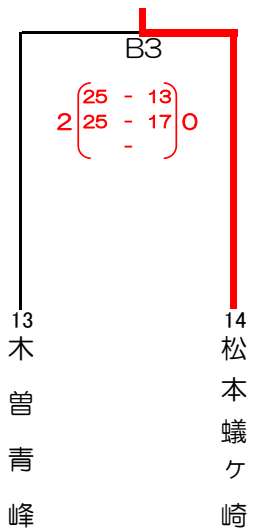

代表：松本蟻ヶ崎

Eブロック