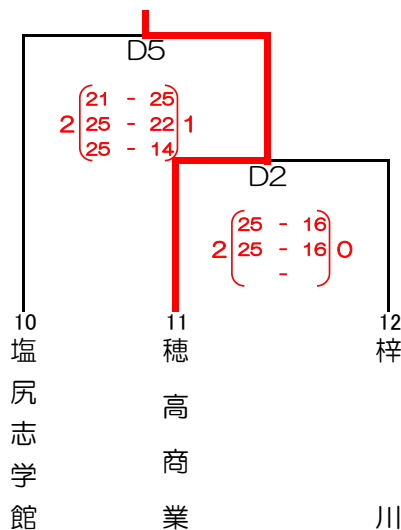

# 第67回 全日本バレーボール高等学校選手権大会中信地区予選会組み合わせ

会場 田川高等学校体育館 A・Bコート

Dブロック

代表：松本蟻ヶ崎

Eブロック

※各ブロック第1位が10月2日、佐久市で開催される長野県第一ラウンドへ出場

※創造学園は既に同大会の出場権を獲得しているため不参加

# 第67回 全日本バレーボール高等学校選手権大会中信地区予選会組合せ

会場 塩尻志学館高等学校体育館 C・Dコート

【女子】

代表：松本美須々ヶ丘

Aブロック

代表：豊科

Bブロック

代表：創造学園

Cブロック

代表：穂高商業

Dブロック

代表：木曾青峰

Eブロック

※各ブロック1位が10月2日、上田市で開催される長野県第一ラウンドへ出場

※都市大塩尻、松商学園は既に同大会の出場権を獲得しているため不参加