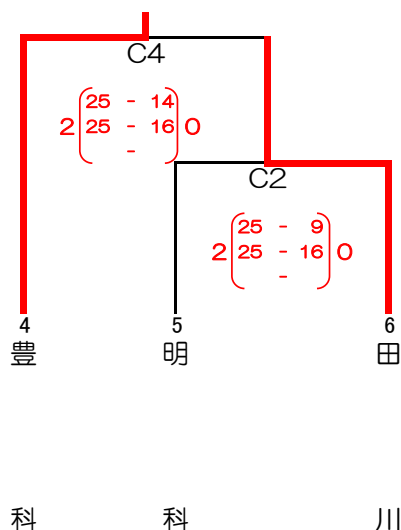

# 第67回 全日本バレーボール高等学校選手権大会中信地区予選会組合せ

会場 塩尻志学館高等学校体育館 C・Dコート

【女子】

代表：松本美須々ヶ丘

Aブロック

代表：豊科

Bブロック

代表：創造学園