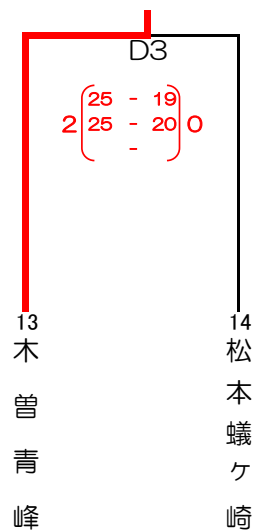

# 第67回 全日本バレーボール高等学校選手権大会中信地区予選会組合せ

会場 塩尻志学館高等学校体育館 C・Dコート

【女子】

代表：松本美須々ヶ丘

Aブロック

代表：豊科

Bブロック

代表：創造学園

Cブロック

代表：穂高商業

Dブロック

代表：木曾青峰

Eブロック

※各ブロック1位が10月2日、上田市で開催される長野県第一ラウンドへ出場

※都市大塩尻、松商学園は既に同大会の出場権を獲得しているため不参加