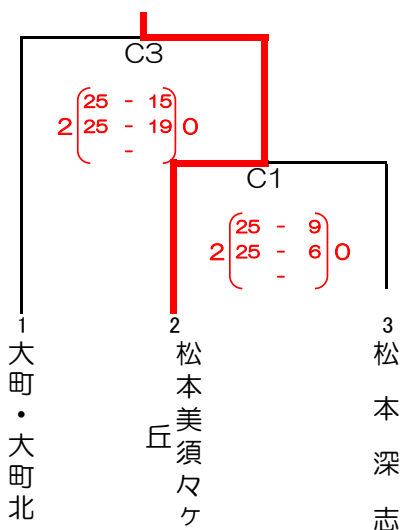

Dブロック

代表：松本蟻ヶ崎

Eブロック

※各ブロック第1位が10月2日、佐久市で開催される長野県第一ラウンドへ出場

※創造学園は既に同大会の出場権を獲得しているため不参加

# 第67回 全日本バレーボール高等学校選手権大会中信地区予選会組合せ

会場 塩尻志学館高等学校体育館 C・Dコート

【女子】

代表：松本美須々ヶ丘

Aブロック

代表：豊科

Bブロック

代表：創造学園