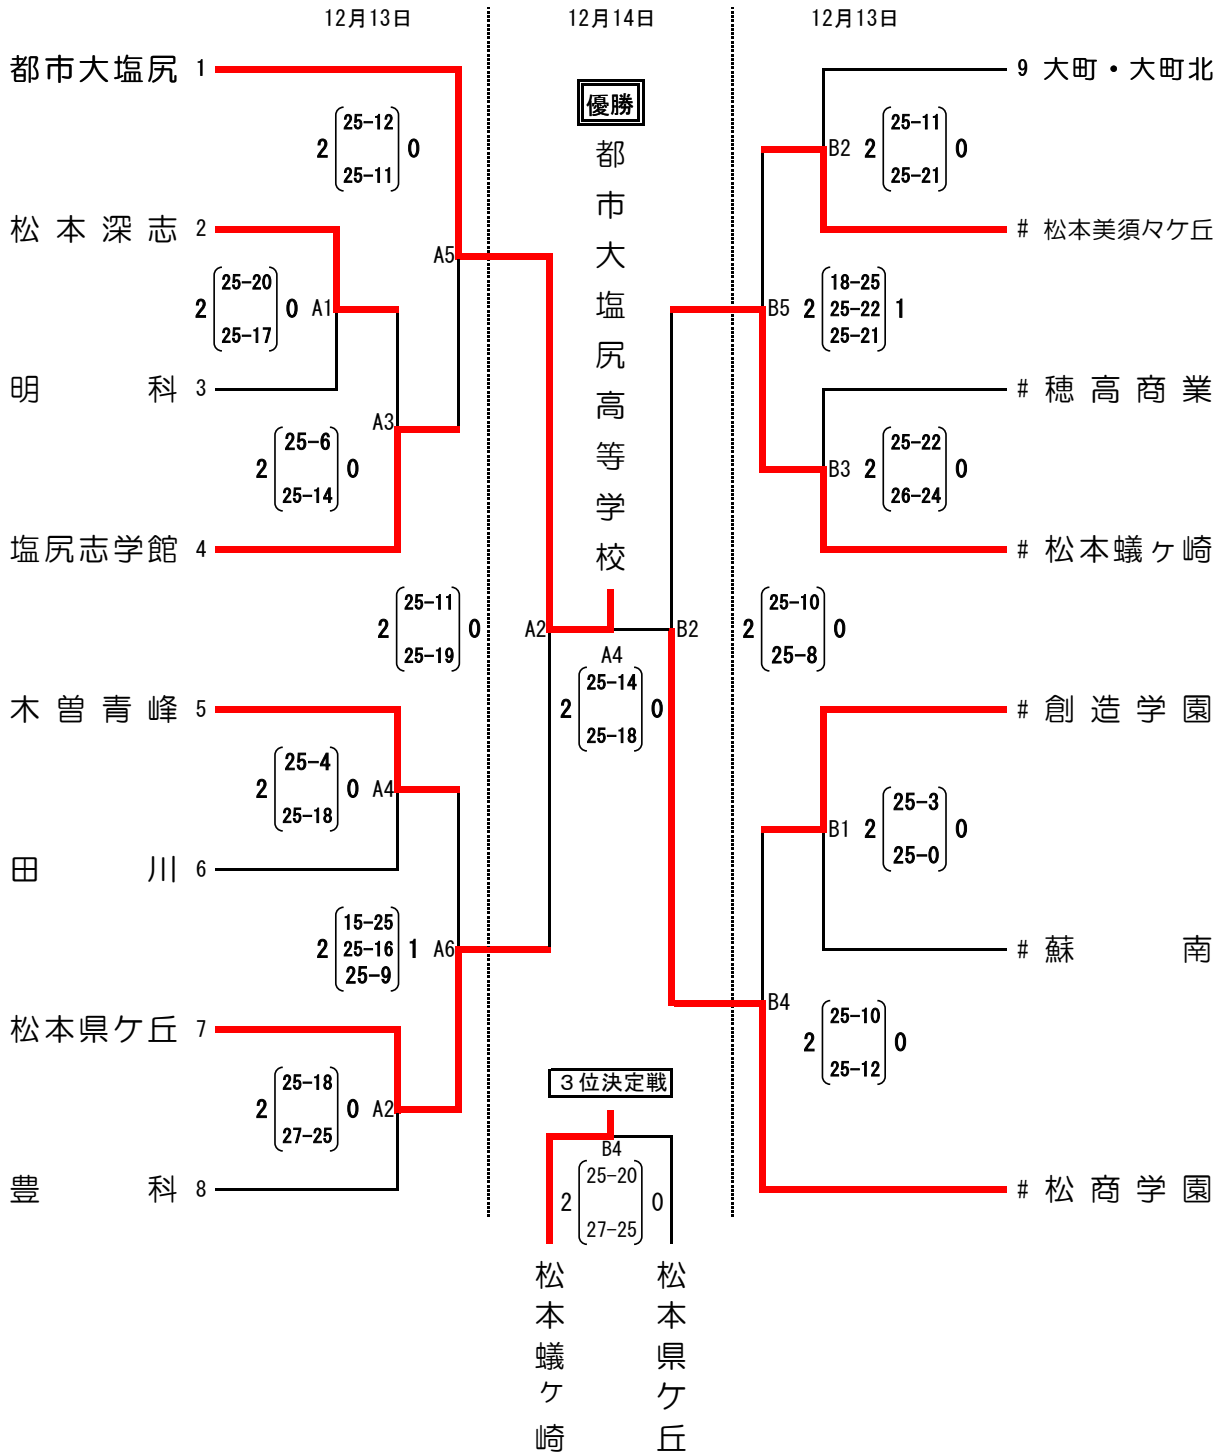

平成26年度 中信高等学校新人体育大会バレーボール競技会 結果

【女子】 期 日 平成26年12月13日(土)~14日(日)
 会 場 松本蟻ヶ崎高等学校体育館

【順位】

第1位	都市大塩尻
第2位	松商学園
第3位	松本蟻ヶ崎
第4位	松本県ヶ丘
第5位	創造学園
第6位	塩尻志学館
第7位	松本美須々ヶ丘
第8位	木曾青峰