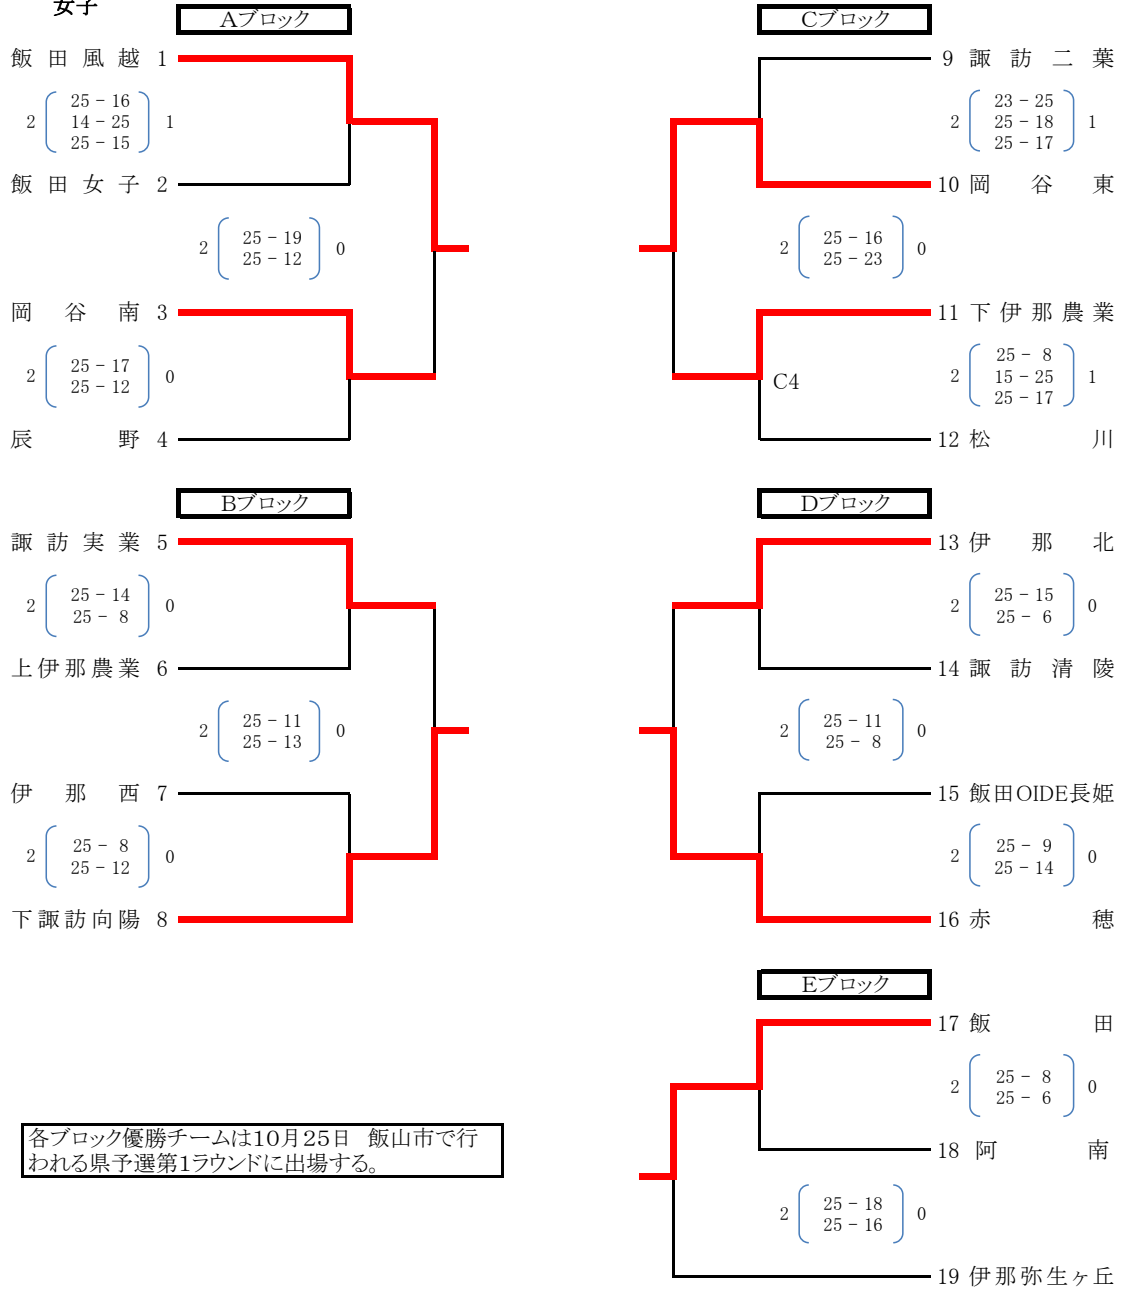

平成27年度第68回全日本バレーボール高等学校選手権大会長野県南信地区予選会

会場 C・Dコート:伊那弥生ヶ丘高校体育館 Eコート:伊那西高校体育館
 期日 平成27年9月27日(日)

女子

各ブロック優勝チームは10月25日 飯山市で行われる県予選第1ラウンドに出場する。

代表チーム

Aブロック	Bブロック	Cブロック
飯田風越高校	下諏訪向陽高校	岡谷東高校
Dブロック	Eブロック	
赤穂高校	飯田高校	