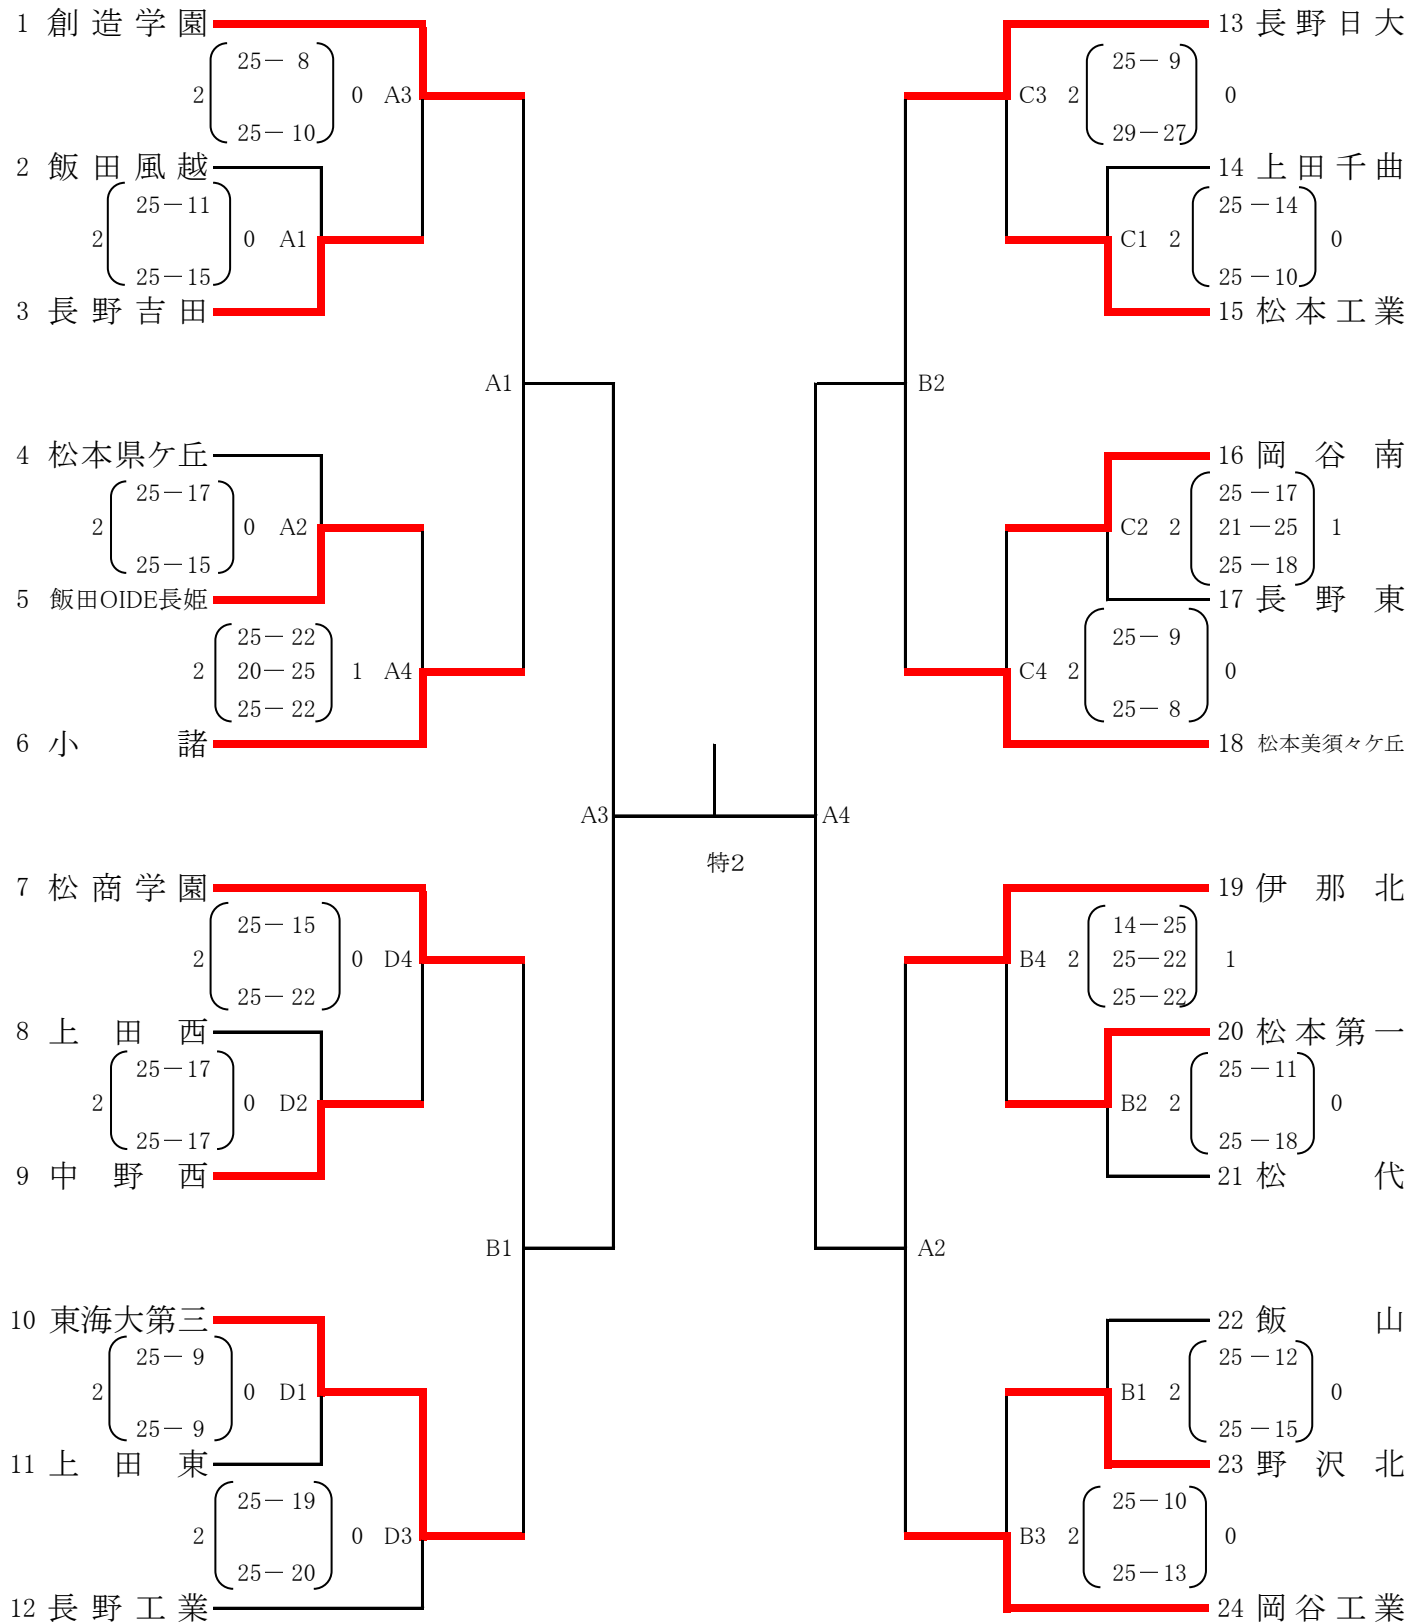

第68回 全日本高等学校選手権大会（長野県予選会） 男子

会場 A・Bコート須坂北部体育館 C・Dコート須坂市民体育館

期日 平成27年10月25日(日)

第68回 全日本高等学校選手権大会（長野県予選会） 女子

会場 E・Fコート飯山高校体育館 G・Hコート飯山市トピアホール

期日 平成27年10月25日(日)