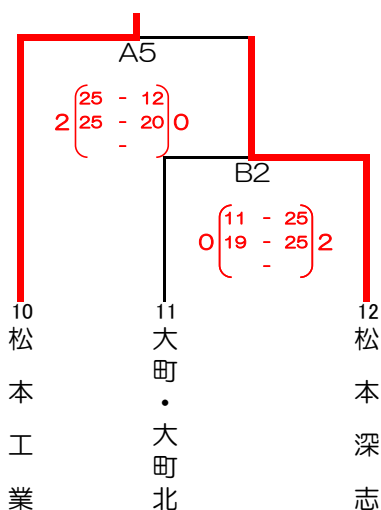

第68回 全日本バレーボール高等学校選手権大会中信地区予選会 結果

会場 松商学園高等学校体育館 A・Bコート

平成27年9月27日

【男子】

Aブロック 松本美須々ヶ丘

Bブロック 松商学園

Cブロック 松本県ヶ丘

Dブロック 松本工業

Eブロック 松本第一

※各ブロック第1位が10月25日、須坂市で開催される長野県第一ラウンドへ出場