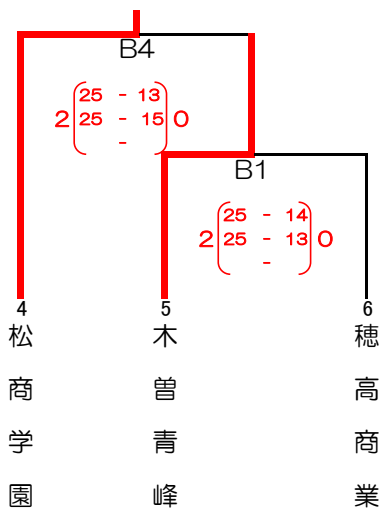

第68回 全日本バレーボール高等学校選手権大会中信地区予選会 結果

会場 松商学園高等学校体育館 A・Bコート

平成27年9月27日

【男子】

Aブロック 松本美須々ヶ丘

Bブロック 松商学園

Cブロック 松本県ヶ丘

Dブロック 松本工業

Eブロック 松本第一

※各ブロック第1位が10月25日、須坂市で開催される長野県第一ラウンドへ出場