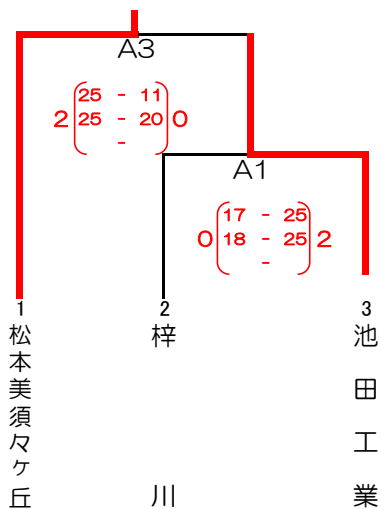

第68回 全日本バレーボール高等学校選手権大会中信地区予選会 結果

会場 松商学園高等学校体育館 A・Bコート

平成27年9月27日

【男子】

Aブロック 松本美須々ヶ丘

Bブロック 松商学園

Cブロック 松本県ヶ丘

Dブロック 松本工業

Eブロック 松本第一

※各ブロック第1位が10月25日、須坂市で開催される長野県第一ラウンドへ出場