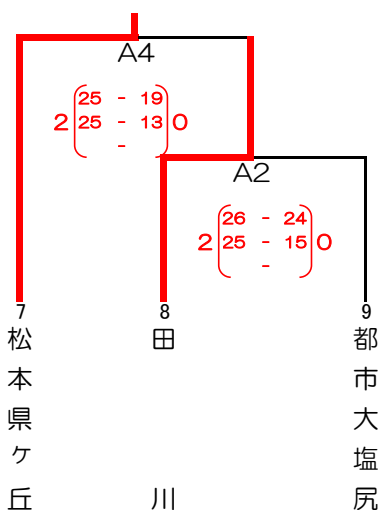

第68回 全日本バレーボール高等学校選手権大会中信地区予選会 結果

会場 松商学園高等学校体育館 A・Bコート

平成27年9月27日

【男子】

Aブロック 松本美須々ヶ丘

Bブロック 松商学園

Cブロック 松本県ヶ丘

Dブロック 松本工業

Eブロック 松本第一

※各ブロック第1位が10月25日、須坂市で開催される長野県第一ラウンドへ出場