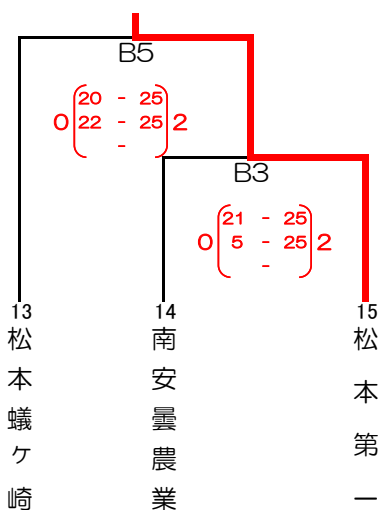

第68回 全日本バレーボール高等学校選手権大会中信地区予選会 結果

会場 松商学園高等学校体育館 A・Bコート

平成27年9月27日

【男子】

Aブロック 松本美須々ヶ丘

Bブロック 松商学園

Cブロック 松本県ヶ丘

Dブロック 松本工業

Eブロック 松本第一

※各ブロック第1位が10月25日、須坂市で開催される長野県第一ラウンドへ出場