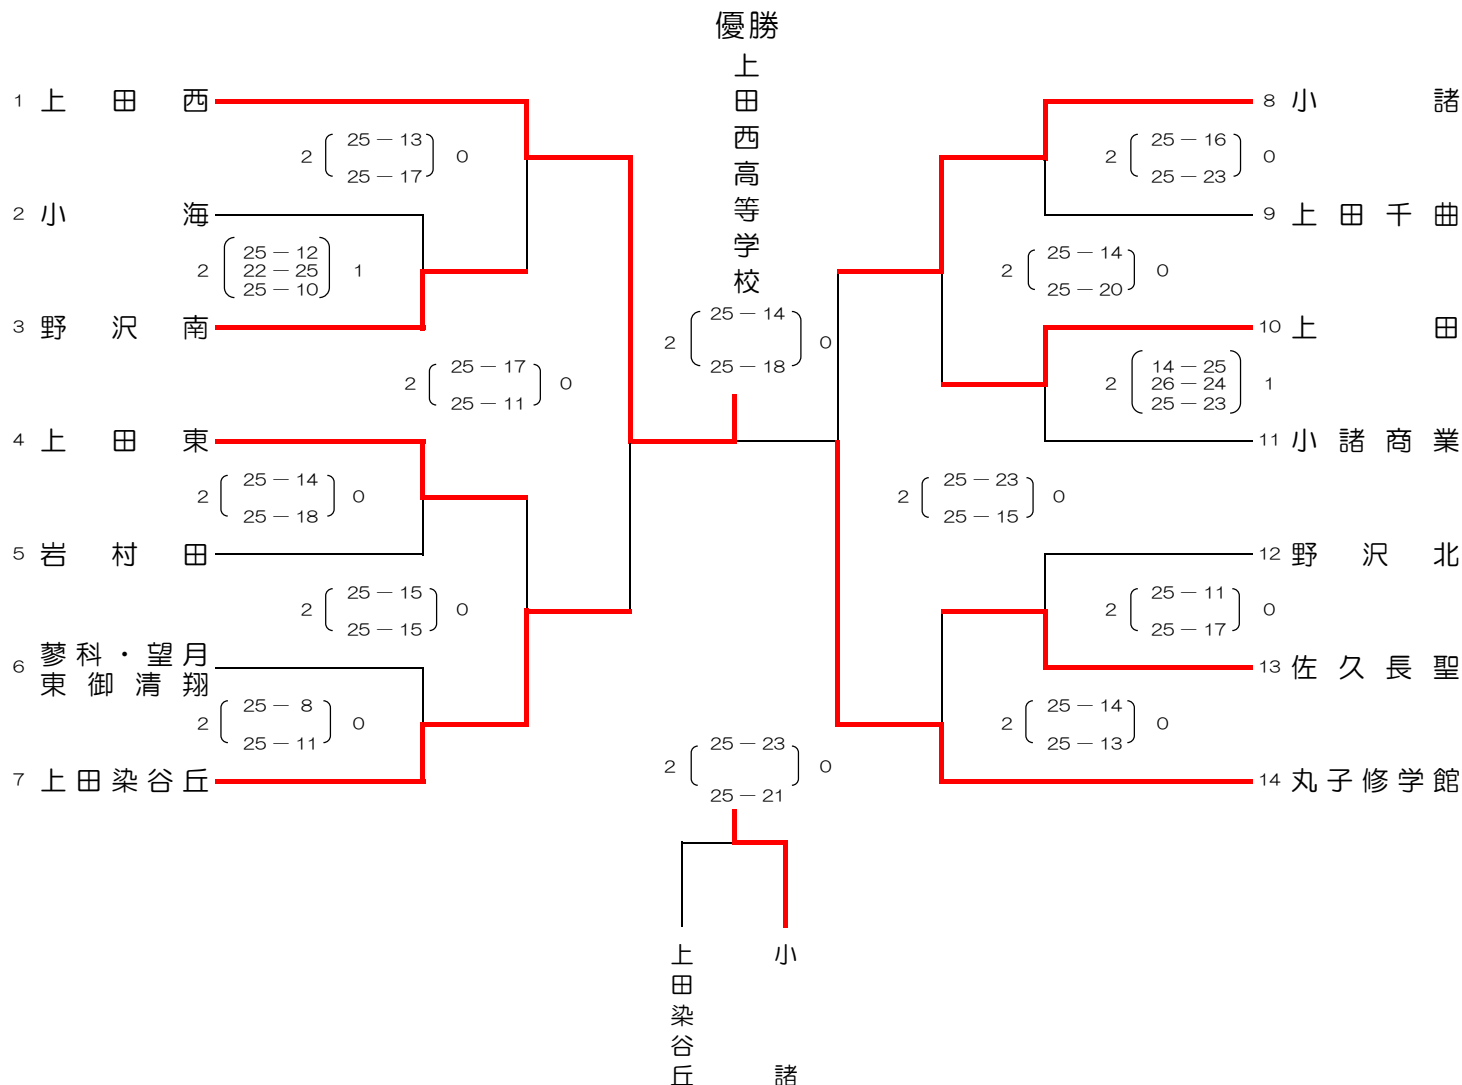

第158回東信高等学校体育大会 バレーボール競技 女子

会場 A・Bコート：上田染谷丘高校第一体育館 Cコート：上田東高校大体育館

期日 平成27年12月11日、12日、13日

第1位	第2位	第3位	第4位
上田西	丸子修学館	小諸	上田染谷丘
第5位	第6位	第7位	第8位
上田東	佐久長聖	野沢南	上田

順位決定戦