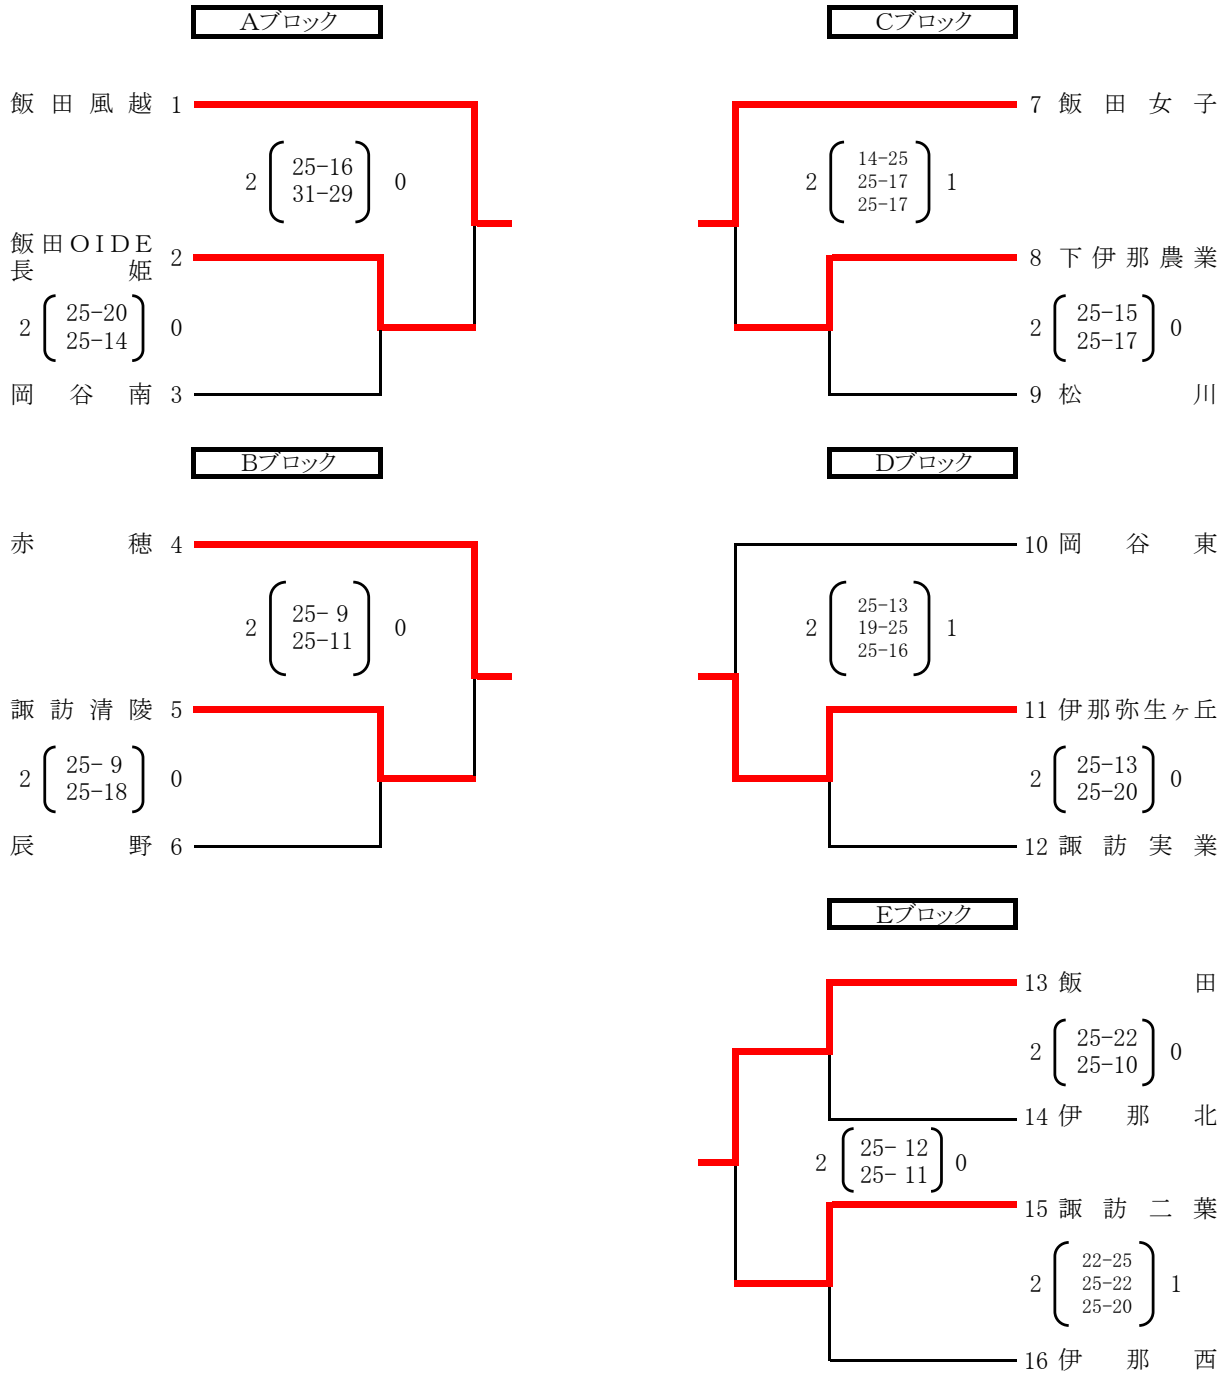

平成28年度第69回全日本バレーボール高等学校選手権大会 長野県南信地区予選会結果

会場 D・E・Fコート 伊那市民体育館
期日 平成28年9月24日(土)

女子

各ブロック優勝チームは10月23日に南信地区で行われる県予選第1ラウンドに出場する。

代表チーム

Aブロック	Bブロック	Cブロック	Dブロック	Eブロック
飯田風越高校	赤穂高校	飯田女子高校	伊那弥生ヶ丘高校	飯田高校