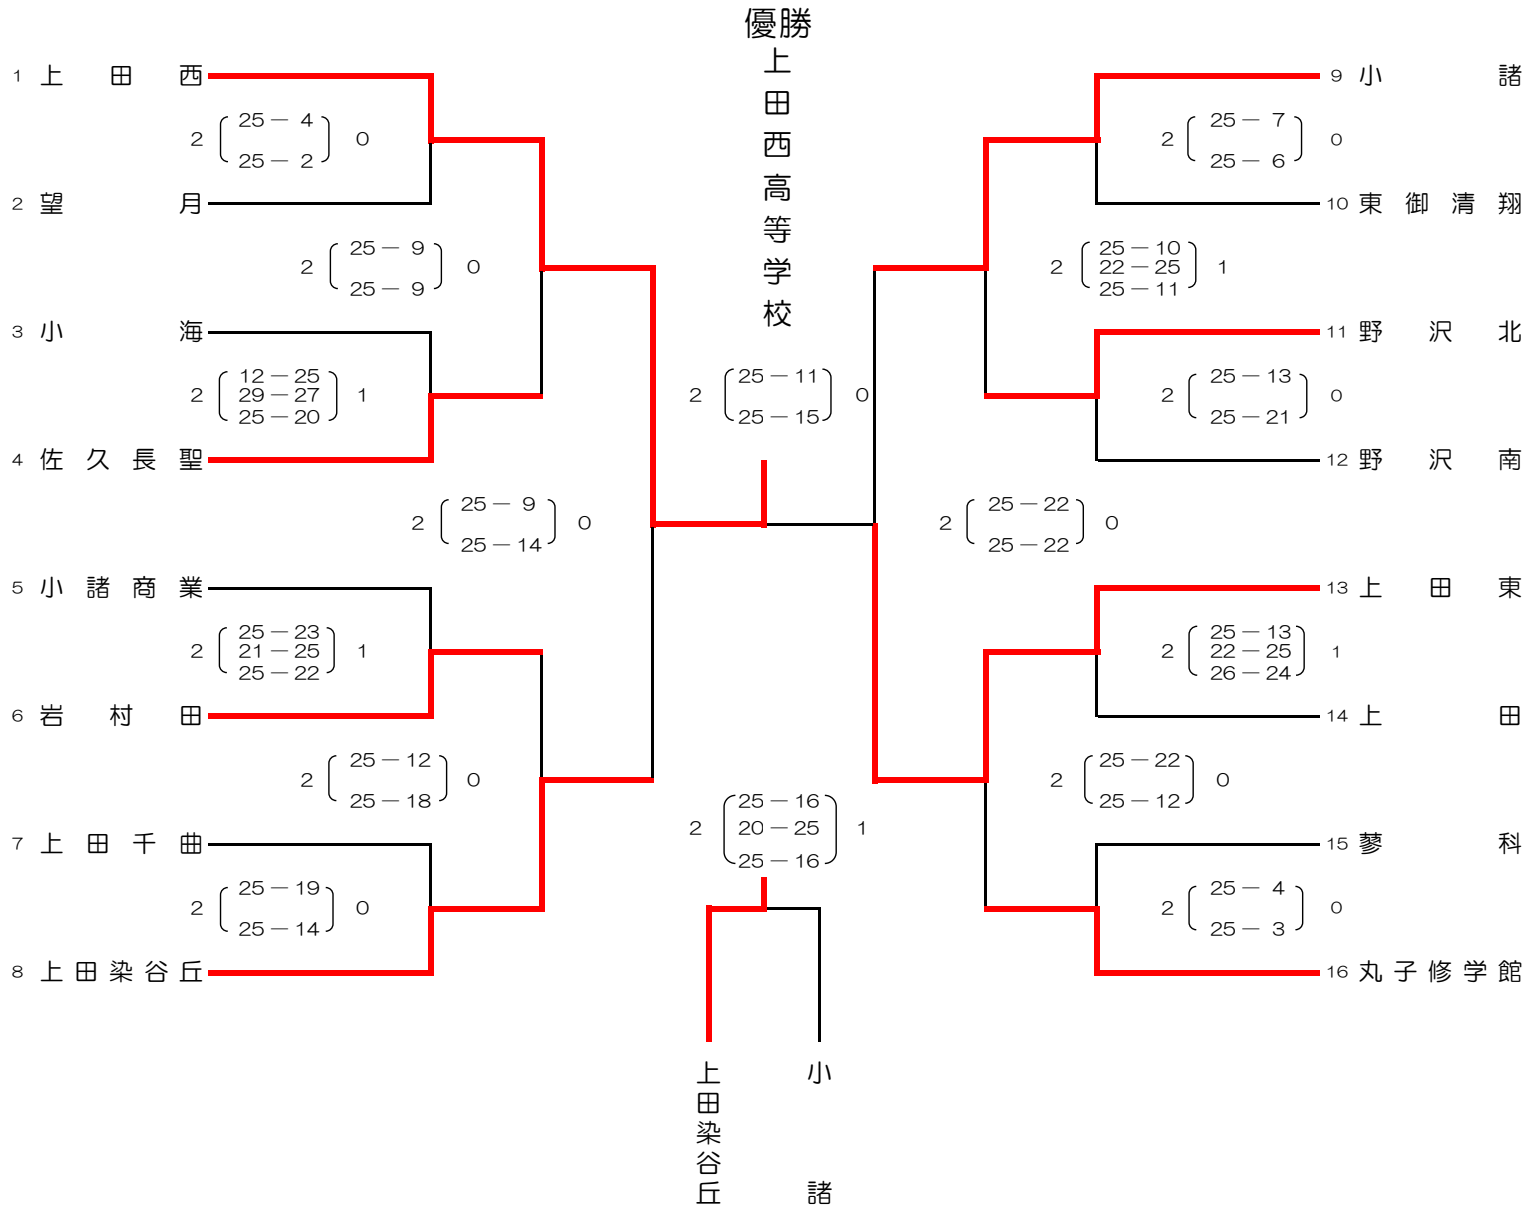

# 第159回東信高等学校体育大会 バレーボール競技 女子

会場 A・Bコート：佐久平総合技術高校浅間キャンパス大体育館 Cコート：佐久平総合技術高校浅間キャンパス小体育館

期日 平成28年5月14日、15日

第1位	第2位	第3位	第4位
上田西	上田東	上田染谷丘	小諸
第5位	第6位	第7位	第8位
丸子修学館	佐久長聖	野沢北	岩村田

順位決定戦