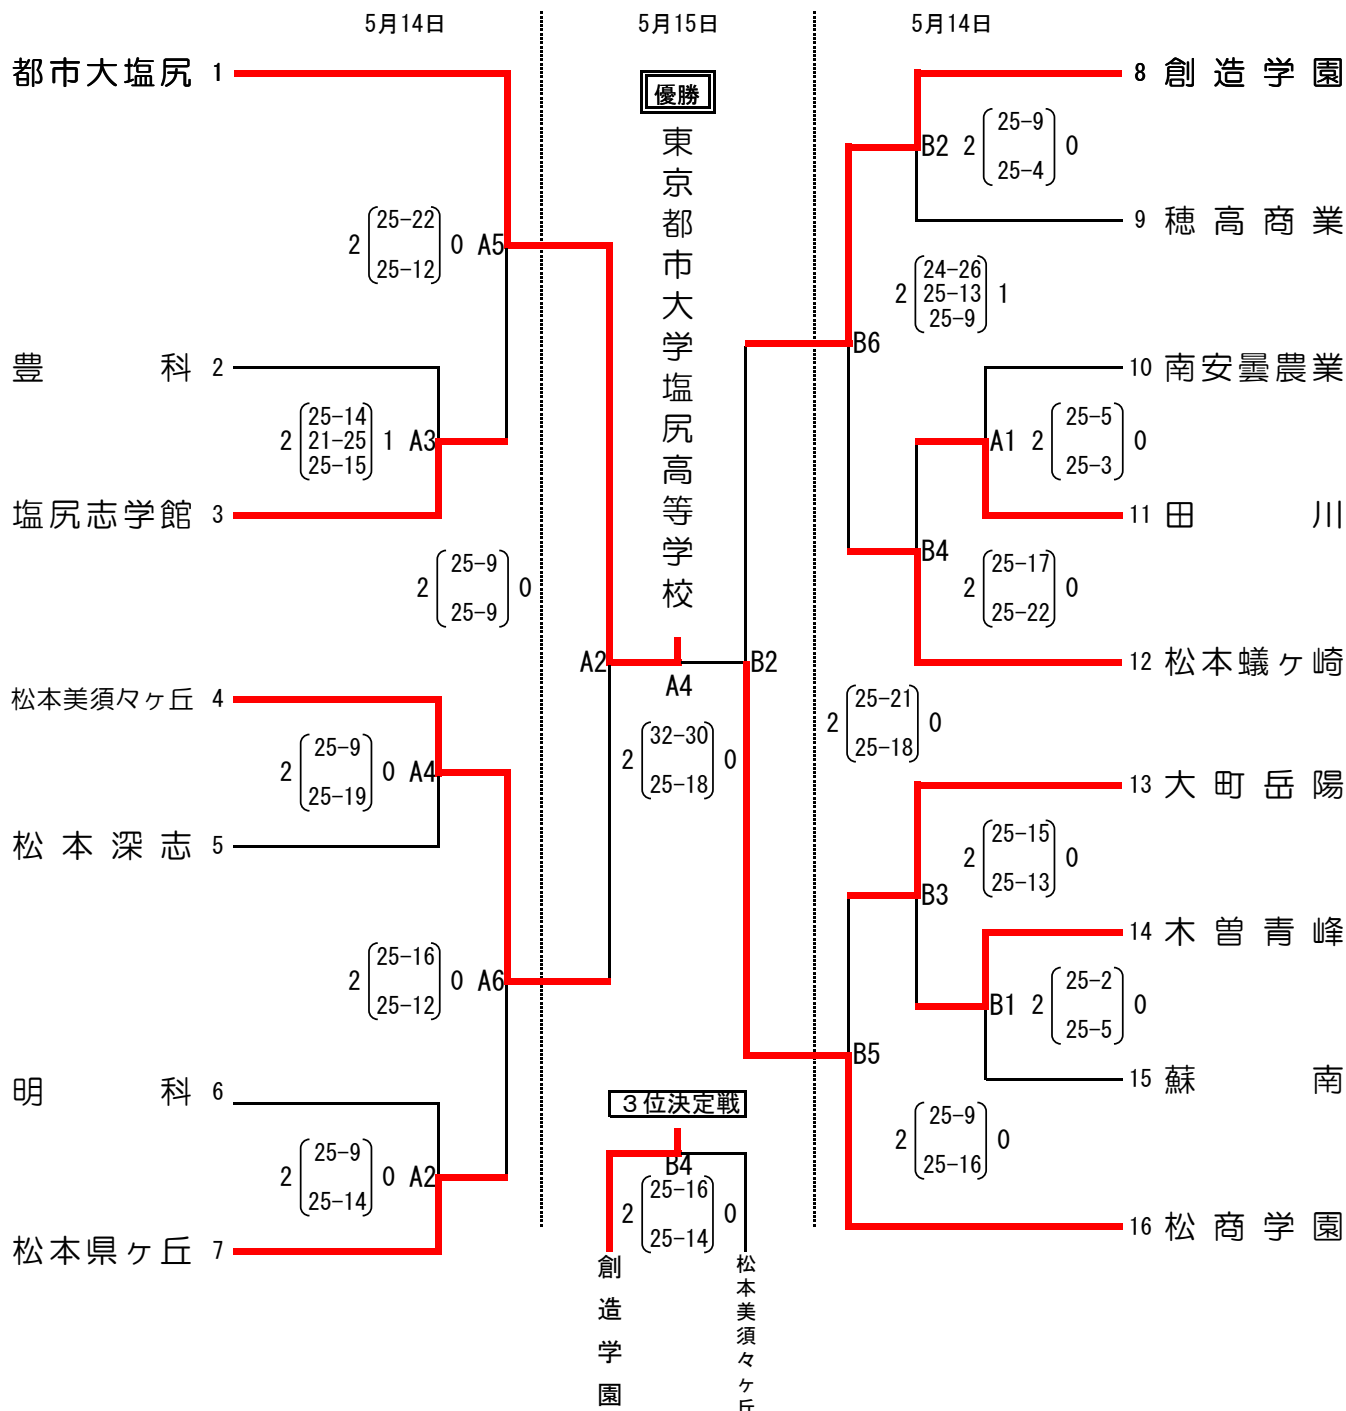

平成28年度 中信高等学校総合体育大会バレーボール競技会

【女子】

期日 平成28年5月14日(土)～15日(日) 開会式 5月14日(土) 9:00
 会場 松商学園高等学校体育館

【順位】

第1位	都市大塩尻
第2位	松商学園
第3位	創造学園
第4位	松本美須々ヶ丘
第5位	大町岳陽
第6位	塩尻志学館
第7位	松本蟻ヶ崎
第8位	松本県ヶ丘

【順位決定戦】(5月15日)