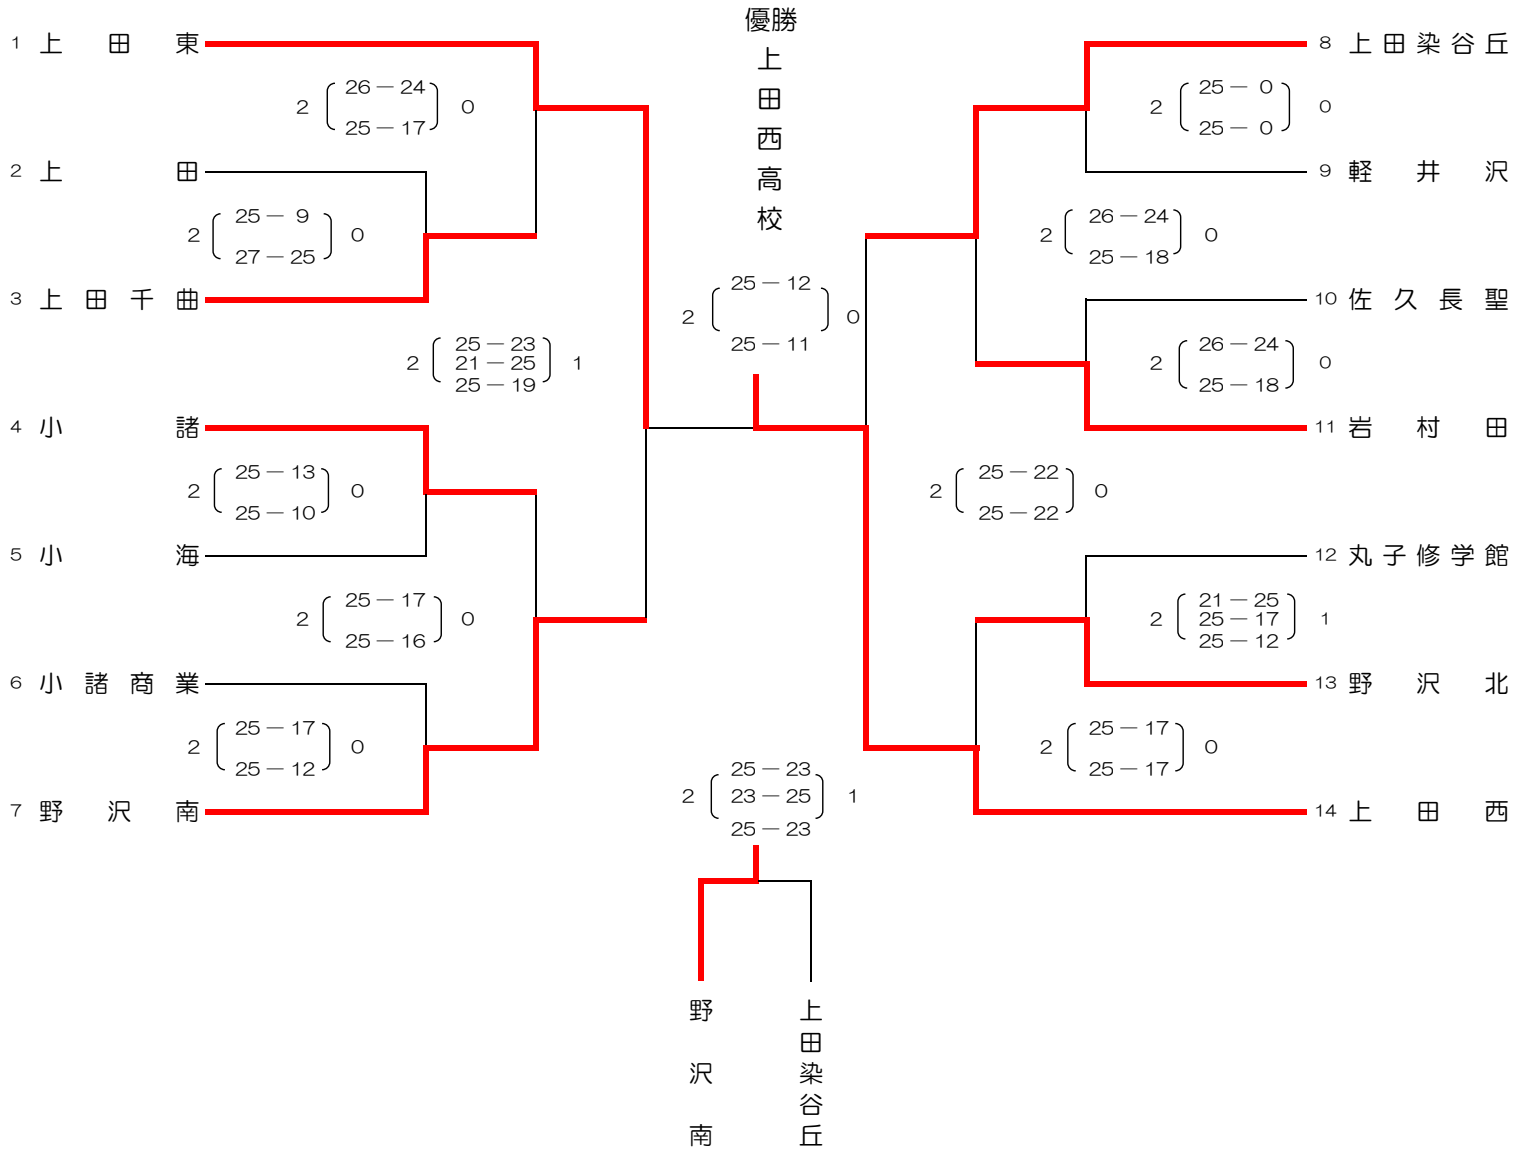

第161回東信高等学校体育大会 バレーボール競技 女子

会場 A・Bコート：佐久平総合技術高校臼田キャンパス第一体育館 Cコート：佐久平総合技術高校臼田キャンパス第二体育館

期日 平成29年5月13日、14日 プロトコール 13日：9:50、14日：9:50

第1位	第2位	第3位	第4位
上田西	上田東	野沢南	上田染谷丘
第5位	第6位	第7位	第8位
岩村田	上田千曲	小諸	野沢北

順位決定戦

14日

プロトコール
9:55