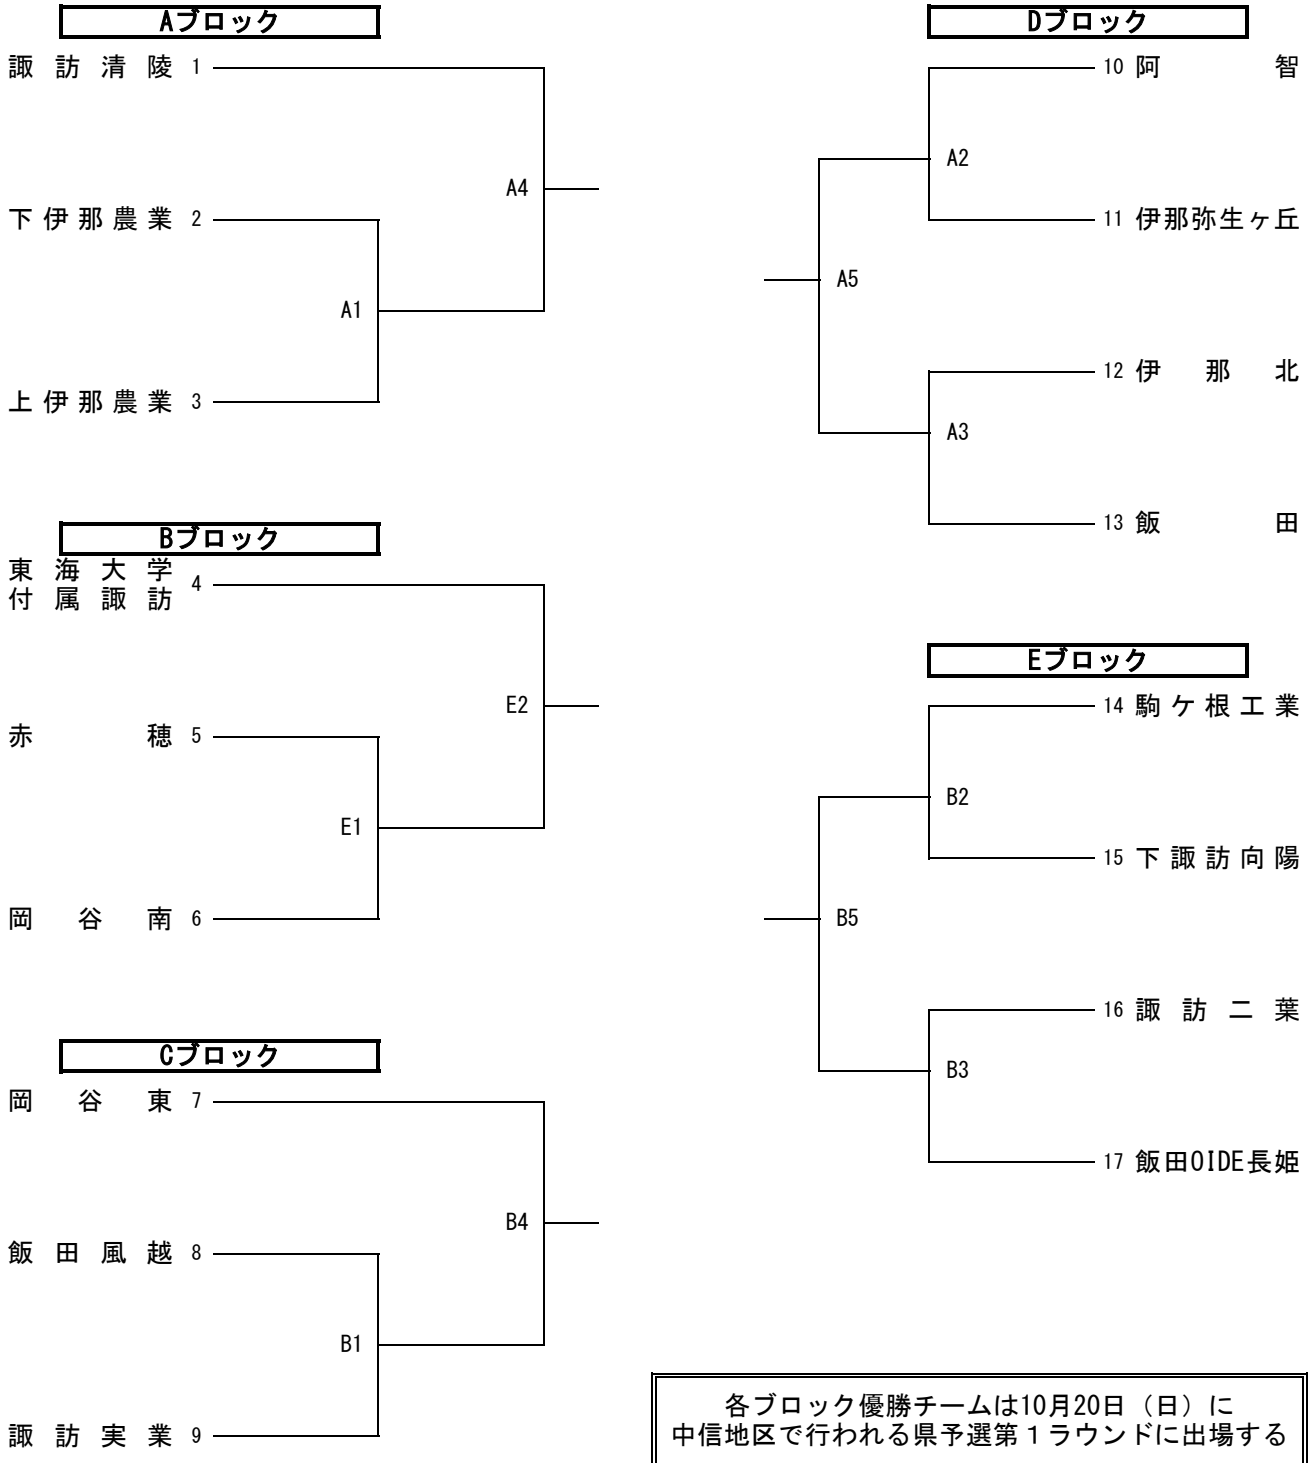

第77回 全日本バレーボール高等学校選手権大会 長野県南信予選会 男子組合表

会場 A・Bコート岡谷工業高等学校、Eコート東海大学付属諏訪高等学校
期日 令和6年9月21日(土)

練習割り	Aコート	Bコート	Eコート
8:00~8:30	清陵・上農・弥生・伊那北	岡東・諏実・向陽・二葉	東海
8:30~9:00	下農・阿智・飯田	風越・駒工・OIDE長姫	岡南・赤穂
第1試合補助員 →	伊那北・飯田	OIDE長姫・二葉	東海大諏訪

※第2試合からは敗者チームで補助員をお願いします。