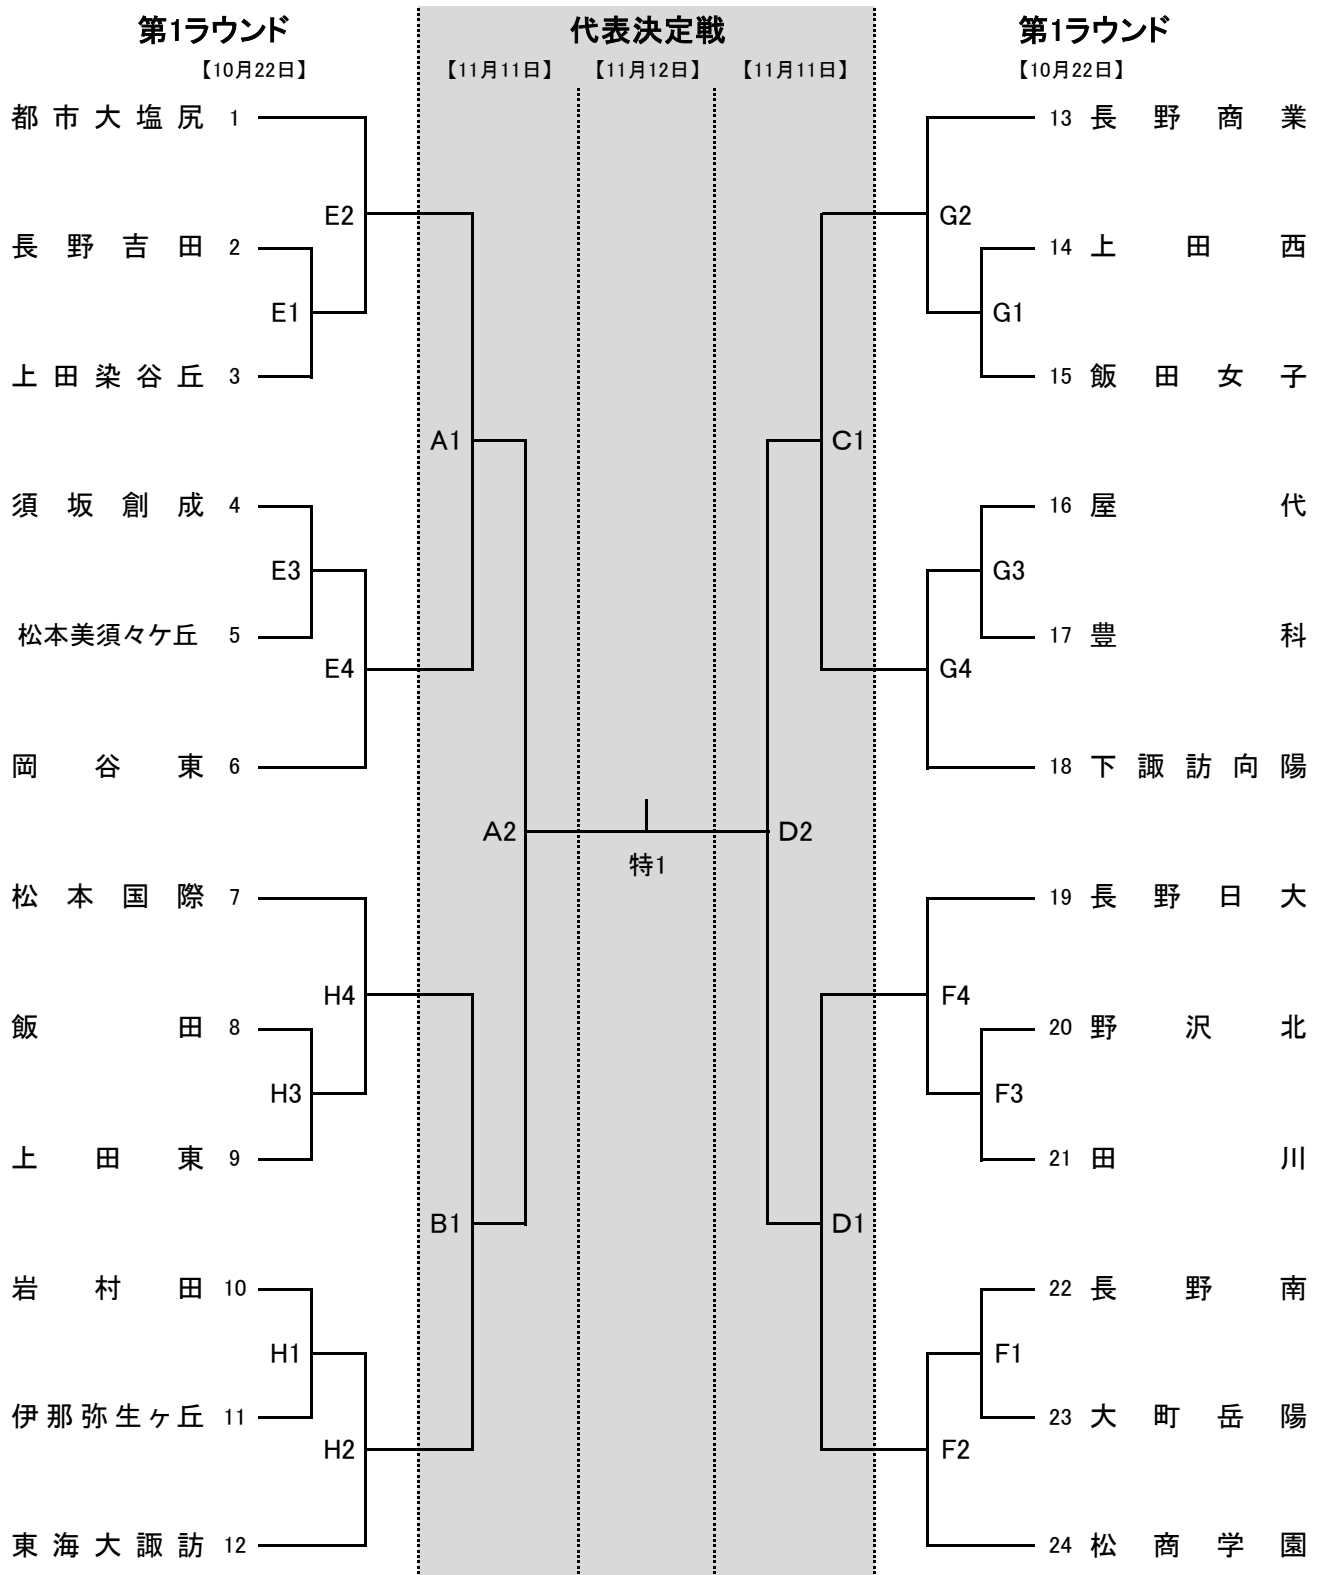

第76回 全日本バレーボール高等学校選手権大会 長野県大会、男子組合表

第1ラウンド【10月22日】

A・Bコート／須崎市北部体育館

C・Dコート／須坂市市民体育館

代表決定戦 【11月11日・12日】A・B・C・D・特設コート／長野市ホワイトリング

第76回 全日本バレーボール高等学校選手権大会 長野県大会、女子組合表

第1ラウンド【10月22日】 E・Fコート／飯山高校体育館 G・Hコート／飯山市民体育館

代表決定戦 【11月11日・12日】A・B・C・D・特設コート／長野市ホワイトリング