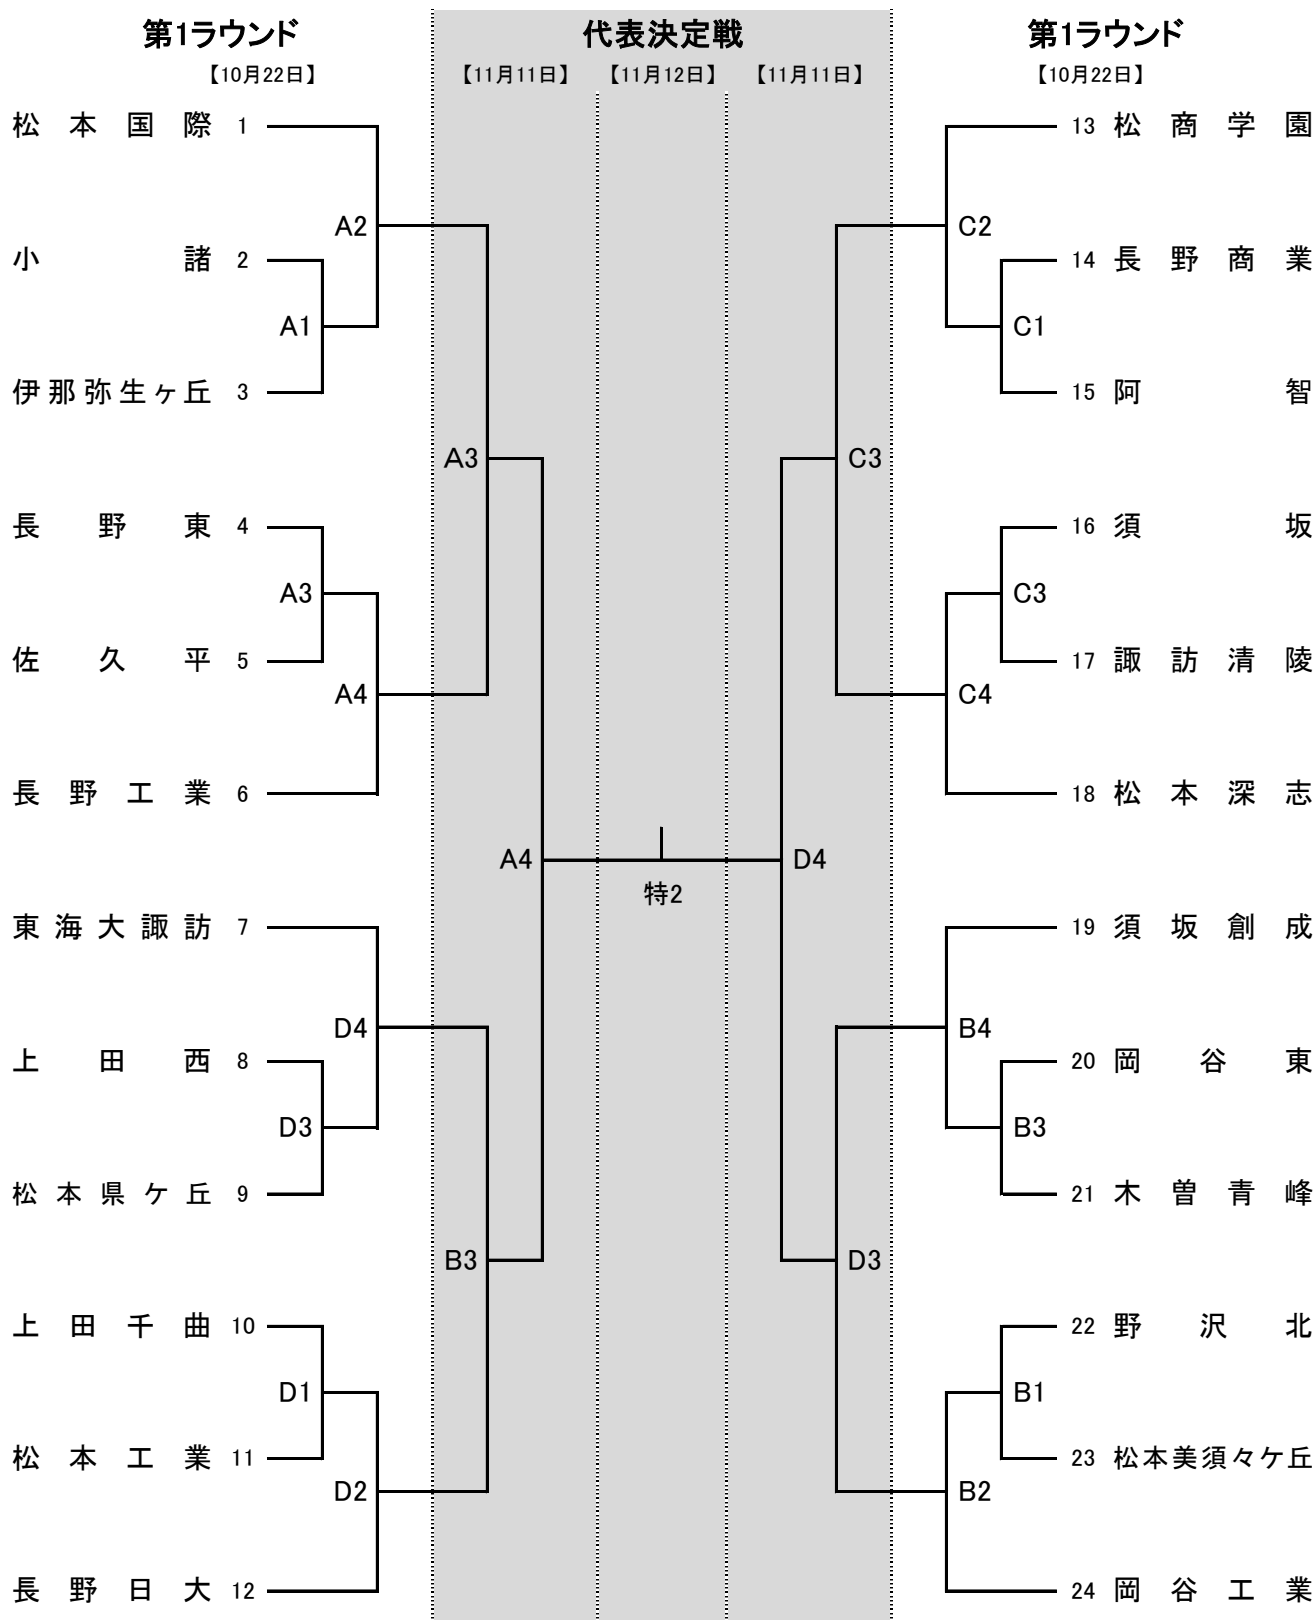

第76回 全日本バレーボール高等学校選手権大会 長野県大会、男子組合表

第1ラウンド【10月22日】

A・Bコート／須崎市北部体育館

C・Dコート／須坂市市民体育館

代表決定戦 【11月11日・12日】A・B・C・D・特設コート／長野市ホワイトリング

第76回 全日本バレーボール高等学校選手権大会 長野県大会、女子組合表

第1ラウンド【10月22日】 E・Fコート／飯山高校体育館 G・Hコート／飯山市民体育館

代表決定戦 【11月11日・12日】A・B・C・D・特設コート／長野市ホワイトリング