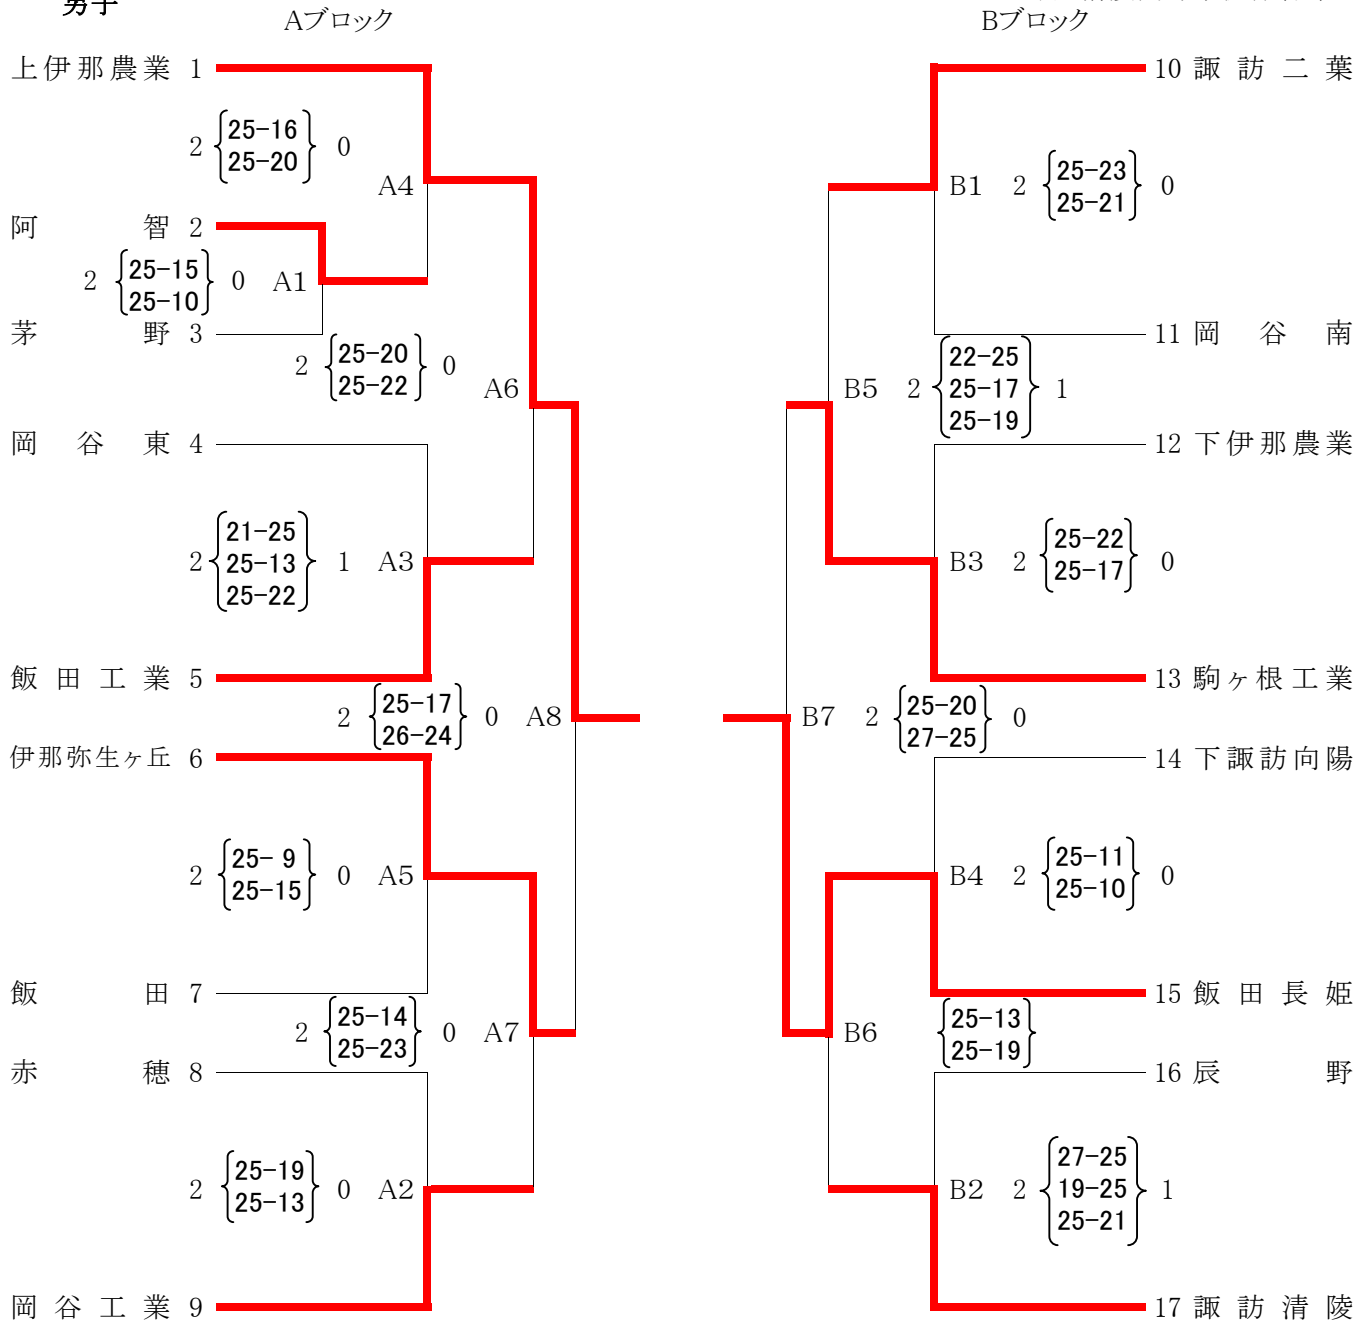

# 平成18年度春高バレー南信地区第2次予選会結果

平成19年1月20日(土)  
諏訪清陵高等学校体育館

男子

県大会出場チーム

Aブロック	上伊那農業高校
Bブロック	飯田長姫高校