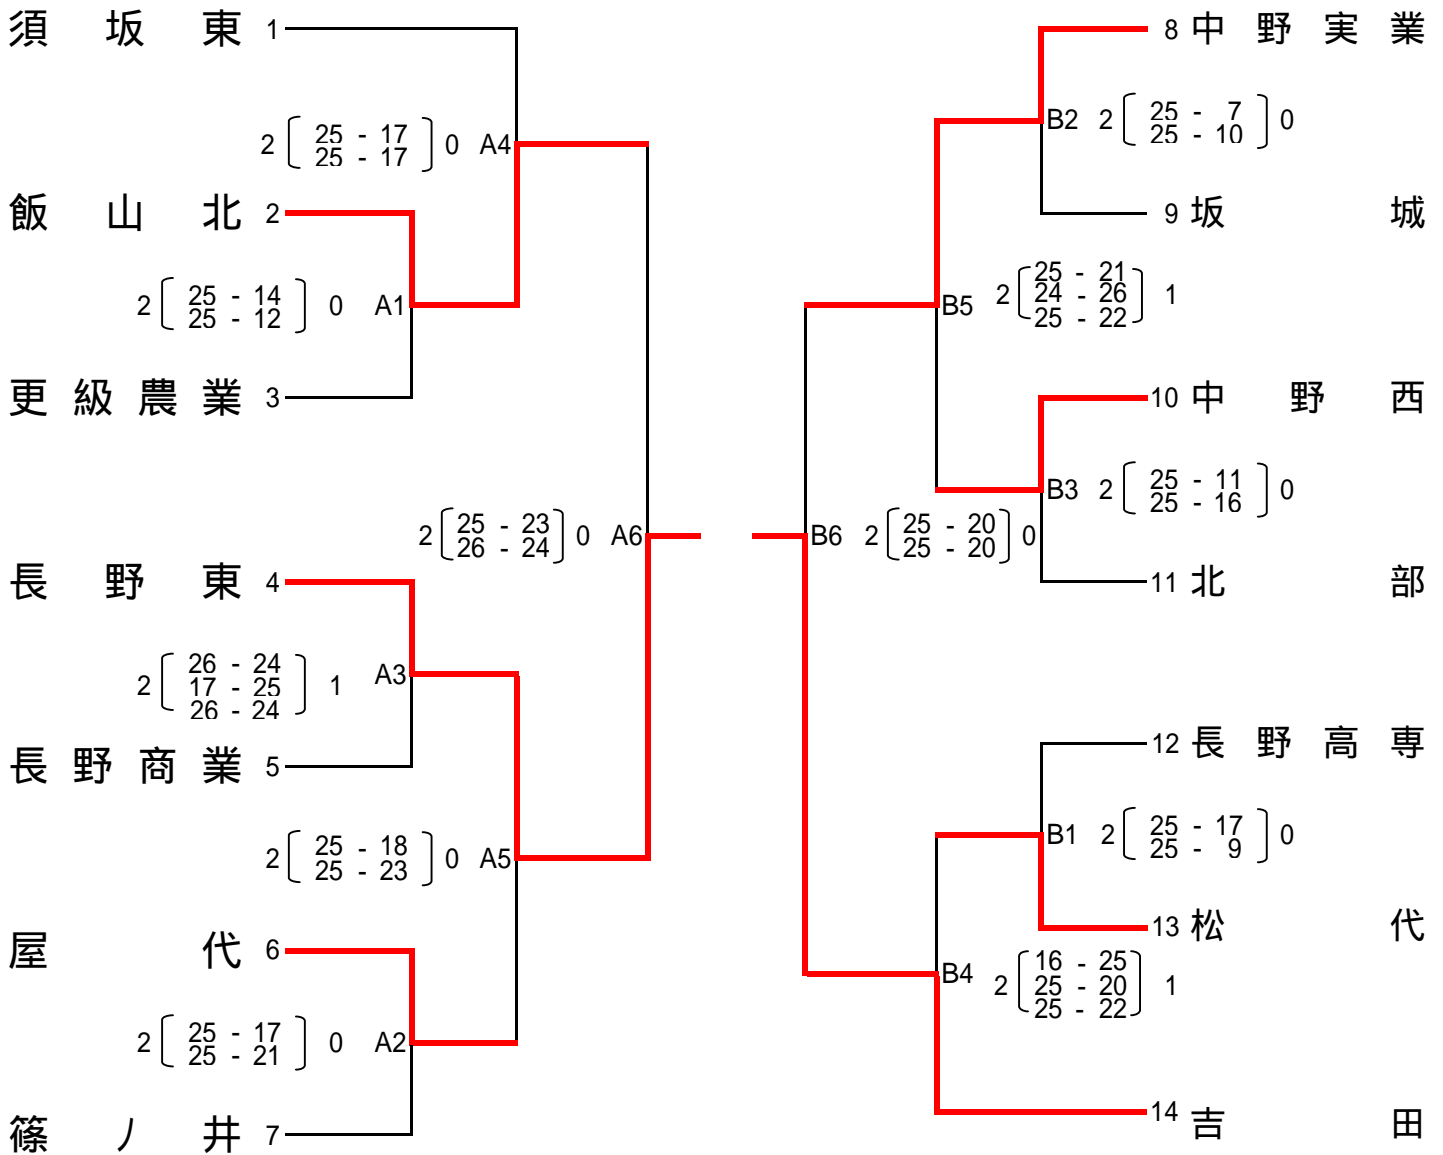

若さでアタック！春の高校バレー
第39回全国高等学校バレーボール選抜優勝大会
 北信地区予選組合せ表(男子)

期 日 平成20年1月20日(日) 開場 8:00 開会式 9:00
 会 場 A・Bコート ホワイトリングメインアリーナ

【Aブロック】

【Bブロック】

ブロック	1 位	2 位
A	長野東高校	飯山北高校
B	長野吉田高校	中野実業高校