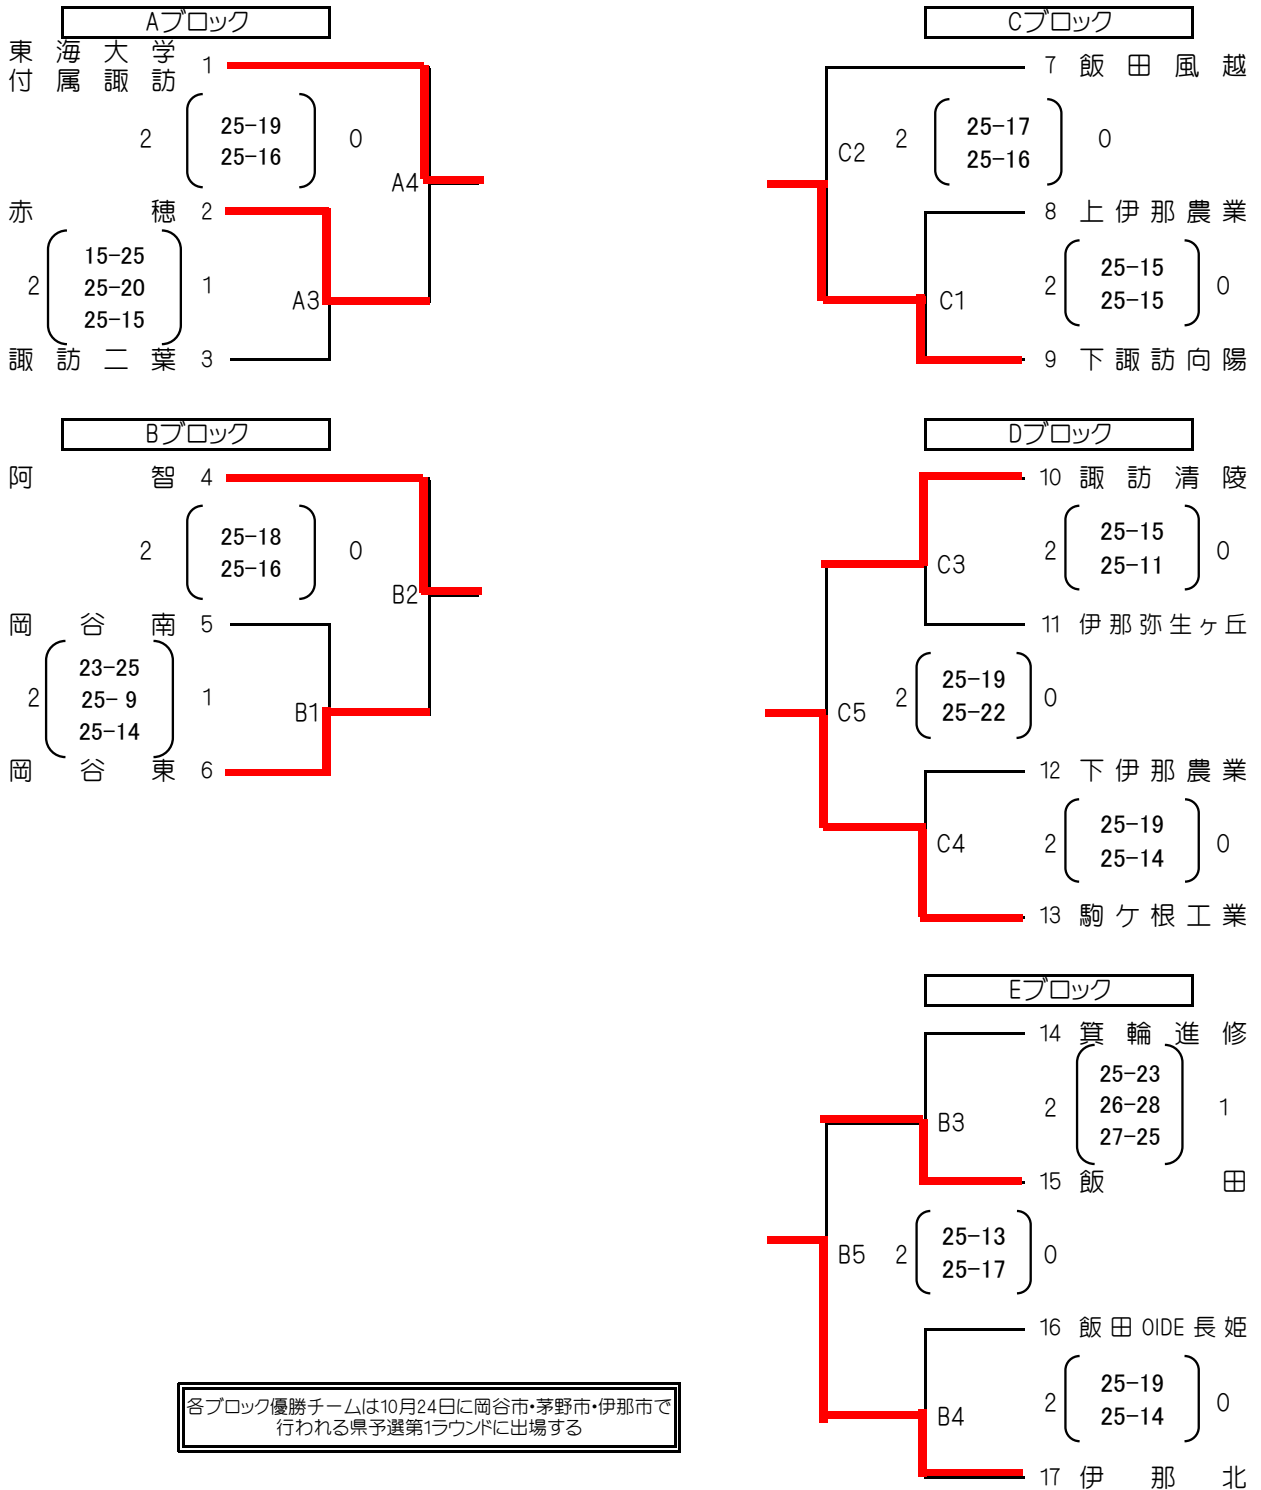

# 第74回 全日本バレーボール高等学校選手権大会 長野県南信予選会 男子組合表

会場 Aコート赤穂高校、Bコート箕輪進修高校、Cコート伊那弥生ヶ丘高校  
期日 令和3年9月23日(木)

| Aブロック代表      | Bブロック代表 | Cブロック代表 | Dブロック代表 | Eブロック代表 |
|--------------|---------|---------|---------|---------|
| 東海大学<br>付属諏訪 | 阿智      | 下諏訪向陽   | 駒ヶ根工業   | 伊那北     |