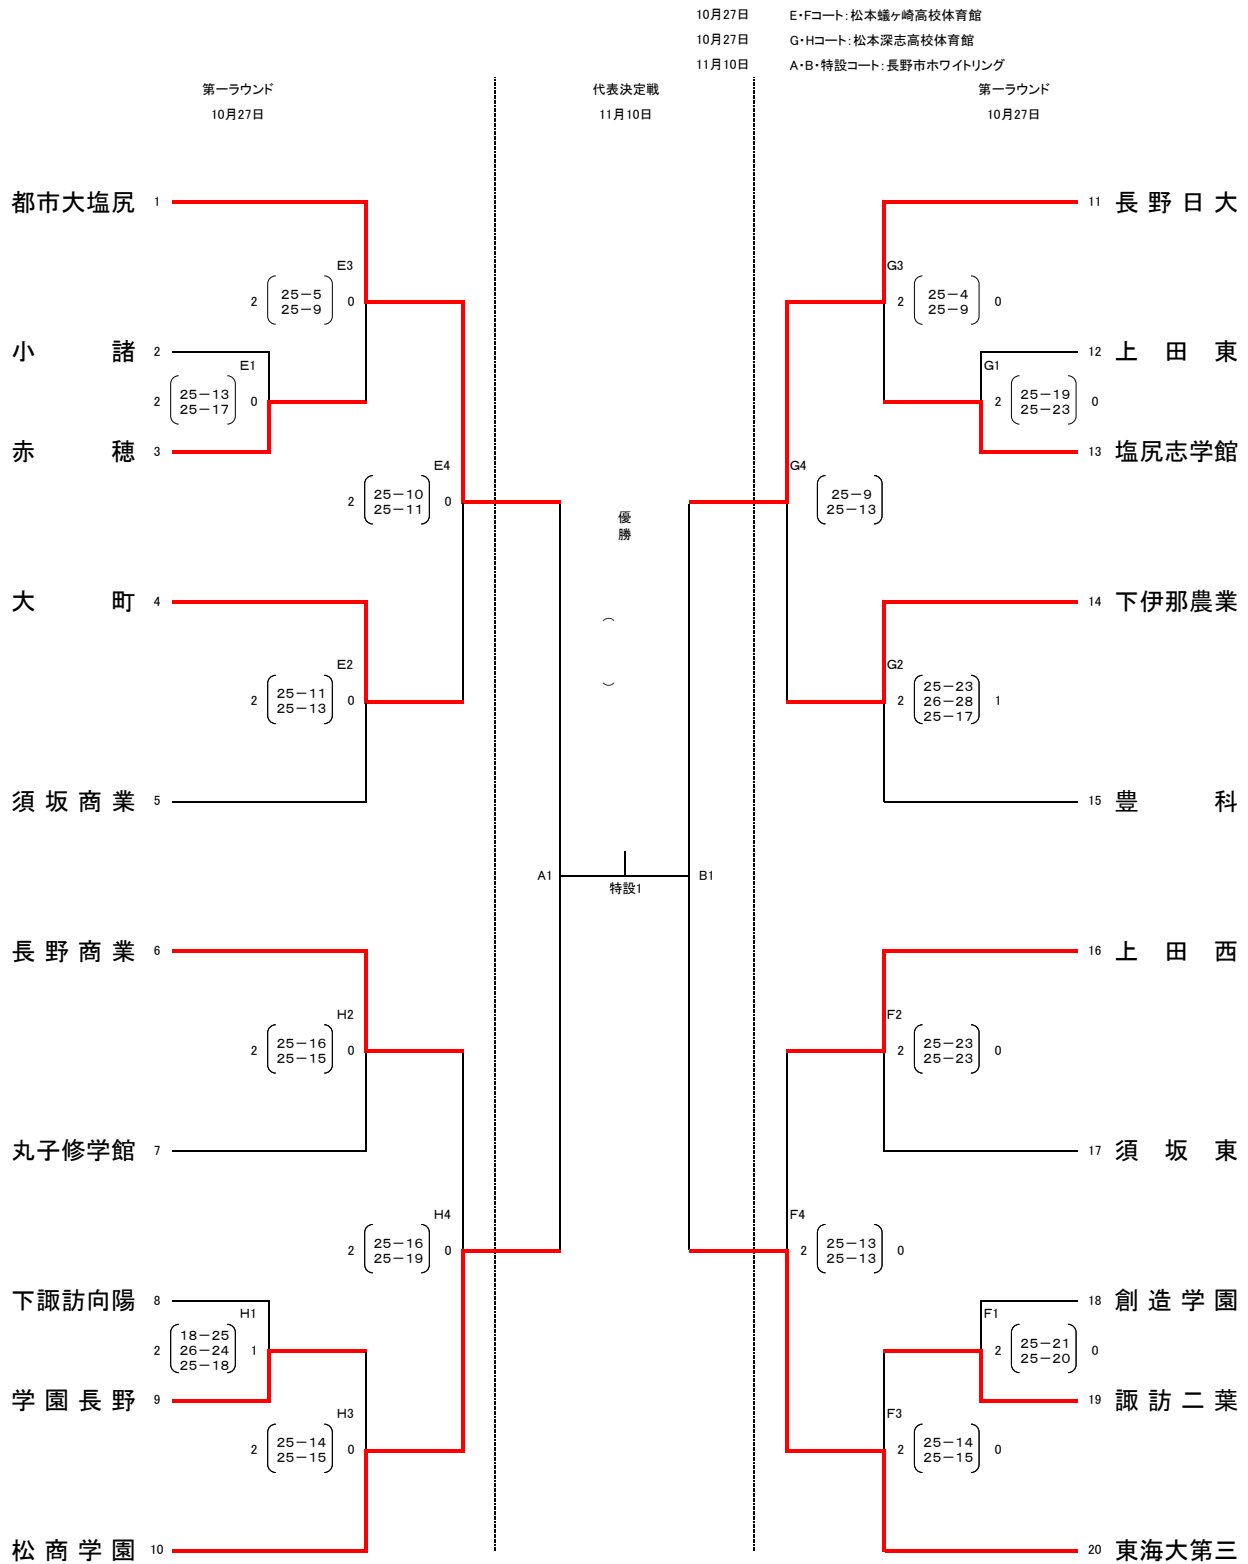

第66回全日本バレーボール高等学校選手権大会 長野県大会 《男子組合せ》

11月10日 代表決定戦出場チーム			
創造学園高校	岡谷工業高校	長野日本大学高校	飯田OIDE長姫高校

10月27日 A・Bコート:松本県ヶ丘高校体育館
 10月27日 C・Dコート:松本工業高校体育館
 11月10日 A・B・特設コート:長野市ホワイトリング

第一ラウンド
10月27日

第66回全日本バレーボール高等学校選手権大会 長野県大会 《女子組合せ》

11月10日 代表決定戦出場チーム			
東京都市大学塩尻高校	東海大学付属第三高校	長野日本大学高校	松商学園高校