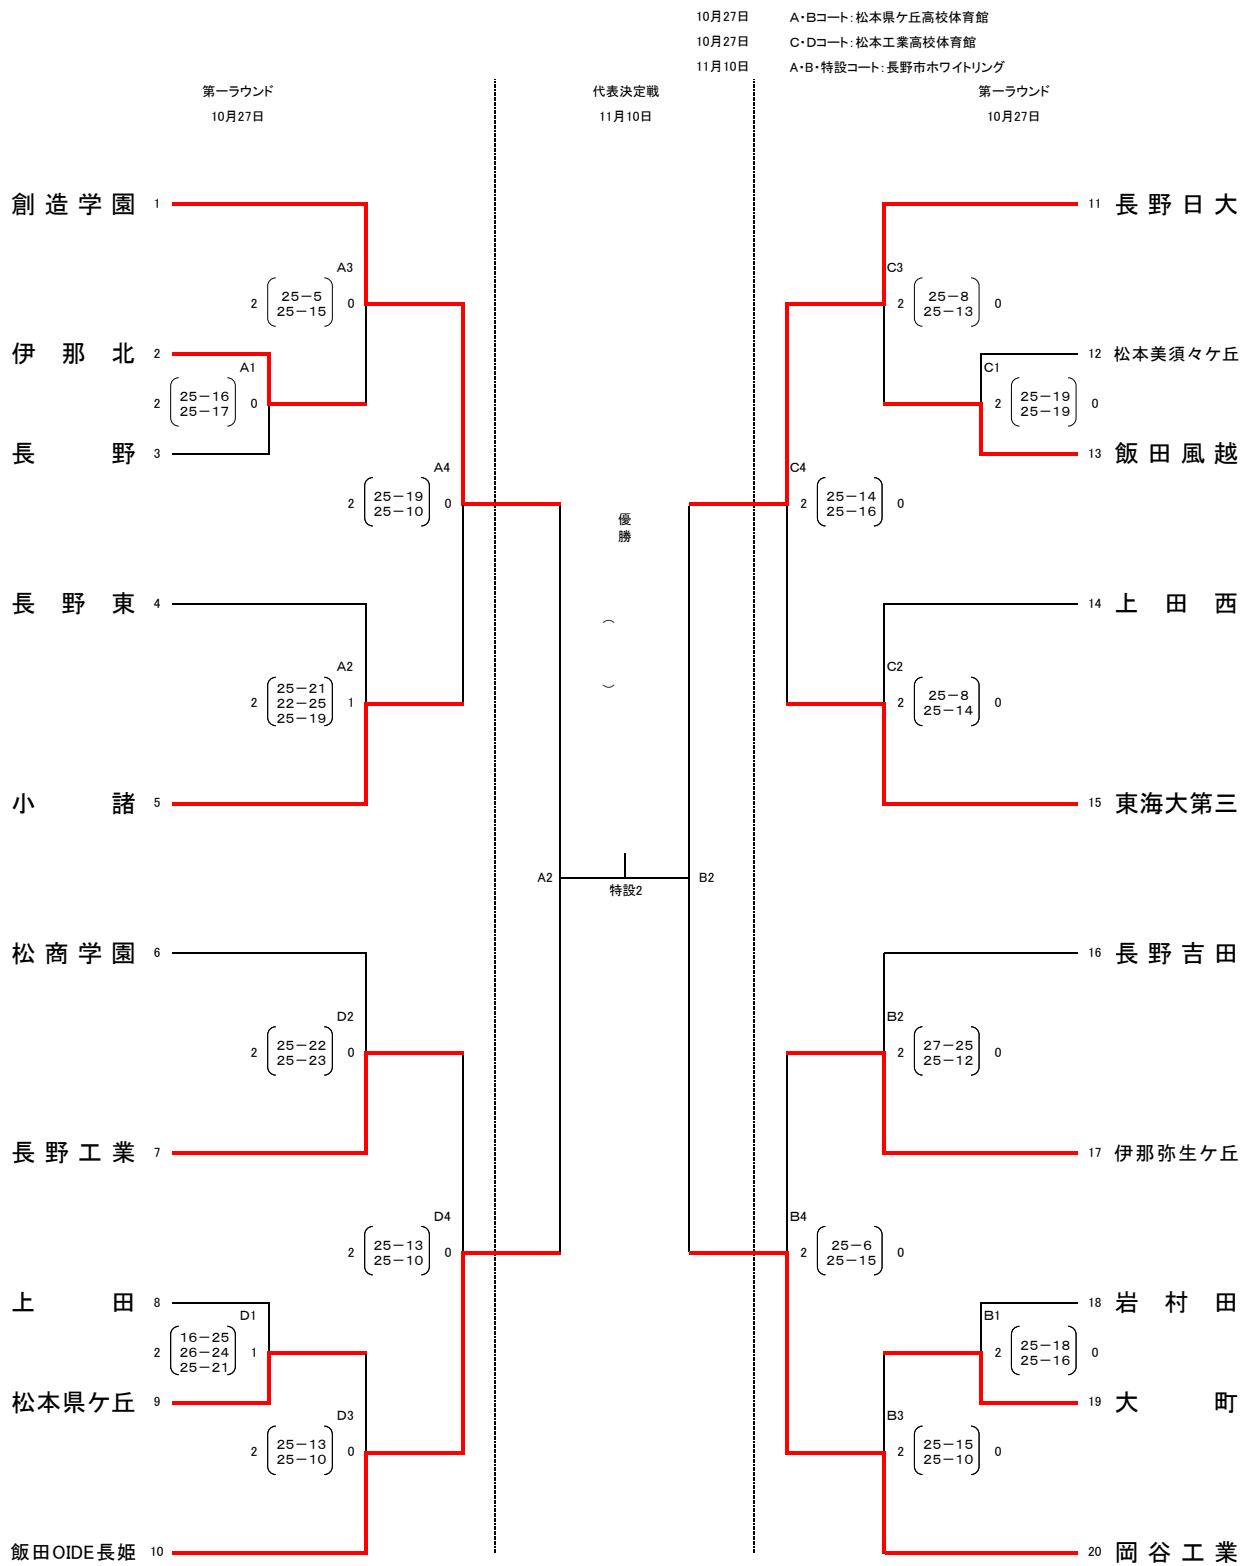

第66回全日本バレーボール高等学校選手権大会 長野県大会 《男子組合せ》

11月10日 代表決定戦出場チーム			
創造学園高校	岡谷工業高校	長野日本大学高校	飯田OIDE長姫高校

10月27日 A・Bコート:松本県ヶ丘高校体育館
 10月27日 C・Dコート:松本工業高校体育館
 11月10日 A・B・特設コート:長野市ホワイトリング

第一ラウンド
10月27日

第66回全日本バレーボール高等学校選手権大会 長野県大会 《女子組合せ》

11月10日 代表決定戦出場チーム			
東京都市大学塩尻高校	東海大学付属第三高校	長野日本大学高校	松商学園高校