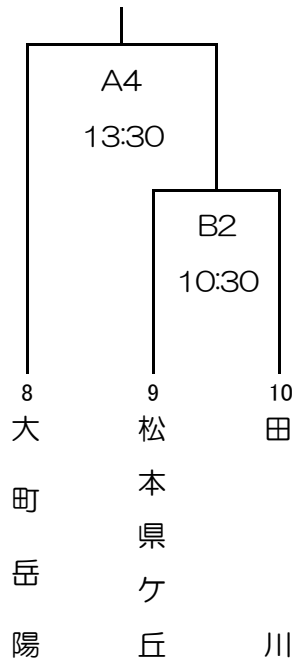

第77回 全日本バレーボール高等学校選手権大会長野県中信地区予選会組合せ

【女子】 期 日 令和6年9月22日（日）
会 場 松商学園高校体育館 A・Bコート

Aブロック

Bブロック

各ブロック優勝チームは、
10月20日(日)に中信地区でおこなわれる
長野県第一ラウンドに推薦する。

Cブロック

Dブロック

Eブロック

○試合補助員 8名（記録・線審・点示・ボール係）

第1試合	A1・・・塩尻志学館・穂高商業	B1・・・松本県ヶ丘・田川
第2試合以降につきましては、前の試合の敗者チームでお願いします。		