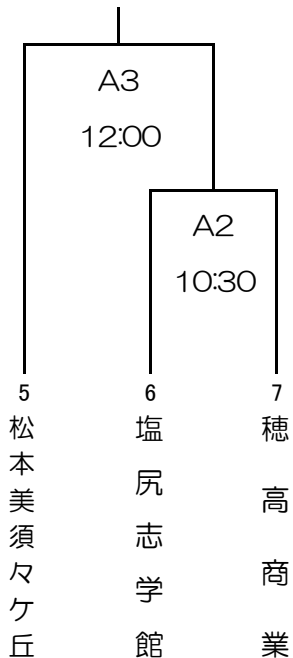

第77回 全日本バレーボール高等学校選手権大会長野県中信地区予選会組合せ

【女子】 期 日 令和6年9月22日（日）
会 場 松商学園高校体育館 A・Bコート

Aブロック

Bブロック

各ブロック優勝チームは、
10月20日(日)に中信地区でおこなわれる
長野県第一ラウンドに推薦する。

Cブロック

Dブロック

Eブロック

○試合補助員 8名（記録・線審・点示・ボール係）

第1試合	A1・・・塩尻志学館・穂高商業	B1・・・松本県ヶ丘・田川
第2試合以降につきましては、前の試合の敗者チームでお願いします。		