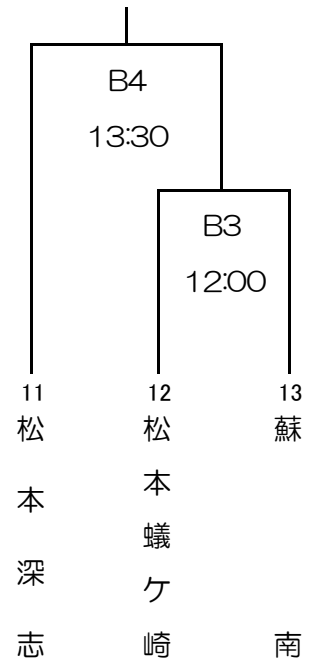

第77回 全日本バレーボール高等学校選手権大会長野県中信地区予選会組合せ

【女子】 期 日 令和6年9月22日（日）
会 場 松商学園高校体育館 A・Bコート

Aブロック

Bブロック

各ブロック優勝チームは、
10月20日(日)に中信地区でおこなわれる
長野県第一ラウンドに推薦する。

Cブロック

Dブロック

Eブロック

○試合補助員 8名（記録・線審・点示・ボール係）

第1試合	A1・・・塩尻志学館・穂高商業	B1・・・松本県ヶ丘・田川
第2試合以降につきましては、前の試合の敗者チームでお願いします。		