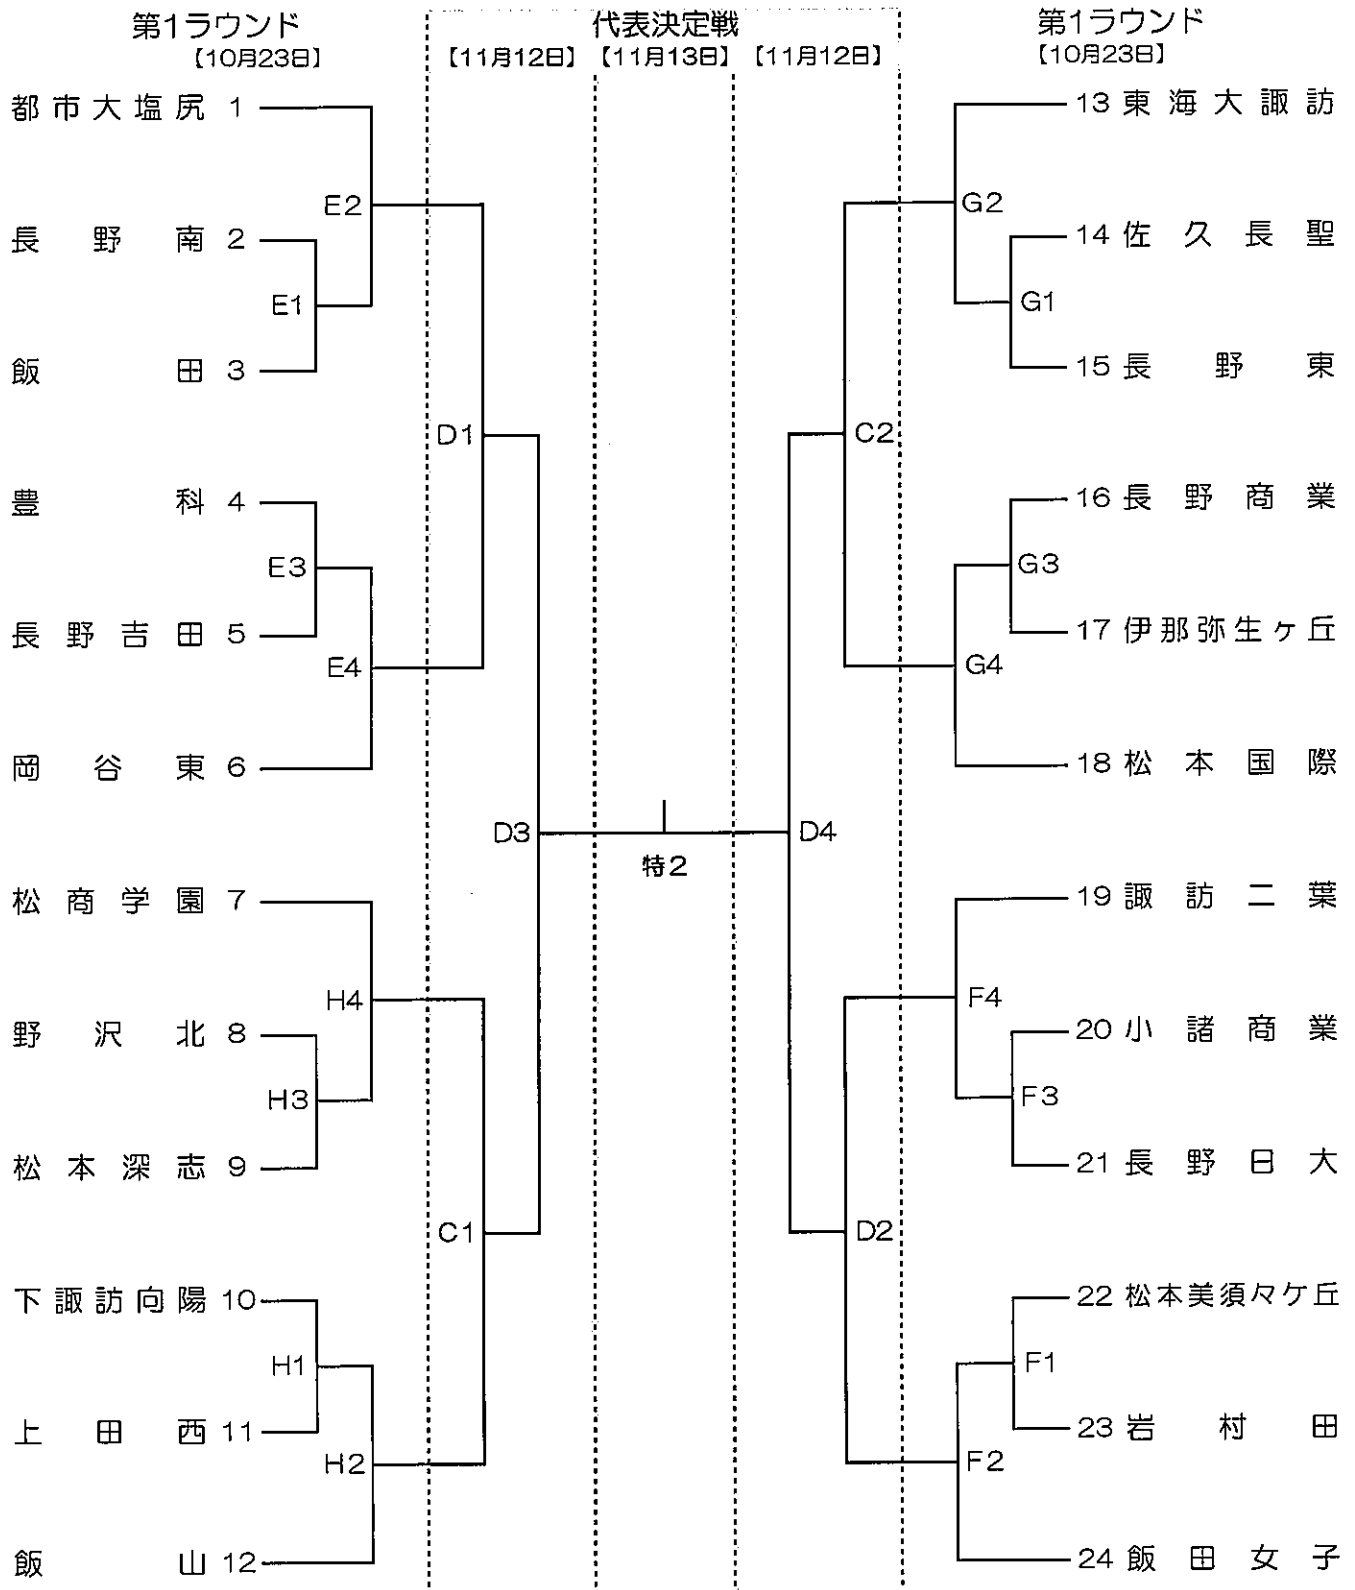

第75回 全日本バレーボール高等学校選手権大会 長野県大会、女子組合表

第1ラウンド 【10月23日】 丸子修学館高等学校体育館 / A・Bコート・上田千曲高等学校体育館 / C・Dコート
 小諸市総合体育館 / E・Fコート・小諸高等学校体育館 / G・Hコート

代表決定戦 【11月12日・13日】 長野市ホワイトリング / A・B・C・D・特設コート