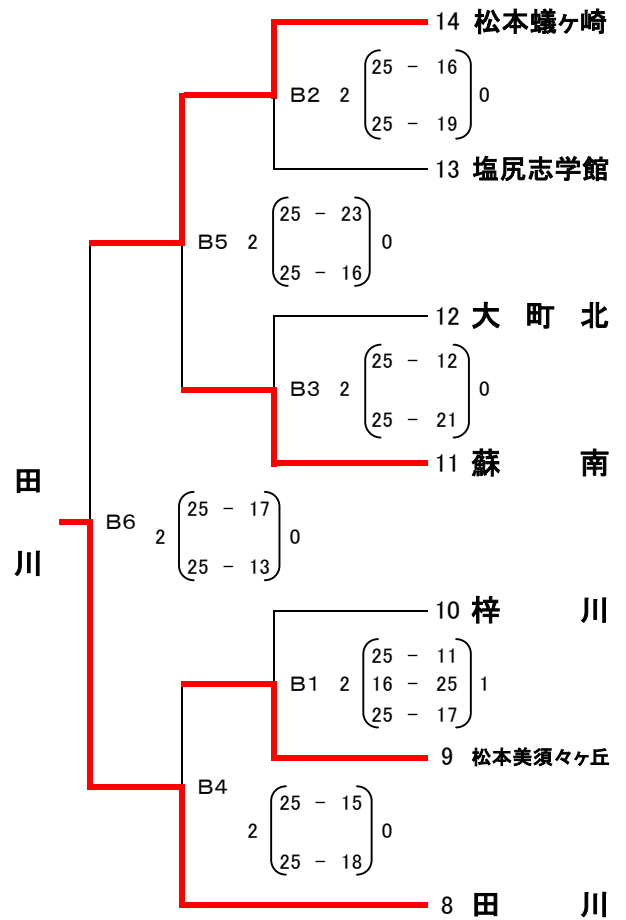

若さでアタック！春の高校バレー
第36回全国高等学校バレーボール選抜優勝大会中信地区予選会結果

【女子】日時 1/15(土)

会場 穂高町民体育館

A ブロック

B ブロック

※以上の結果、穂高商業・田川の2校が県大会の出場権を獲得しました。