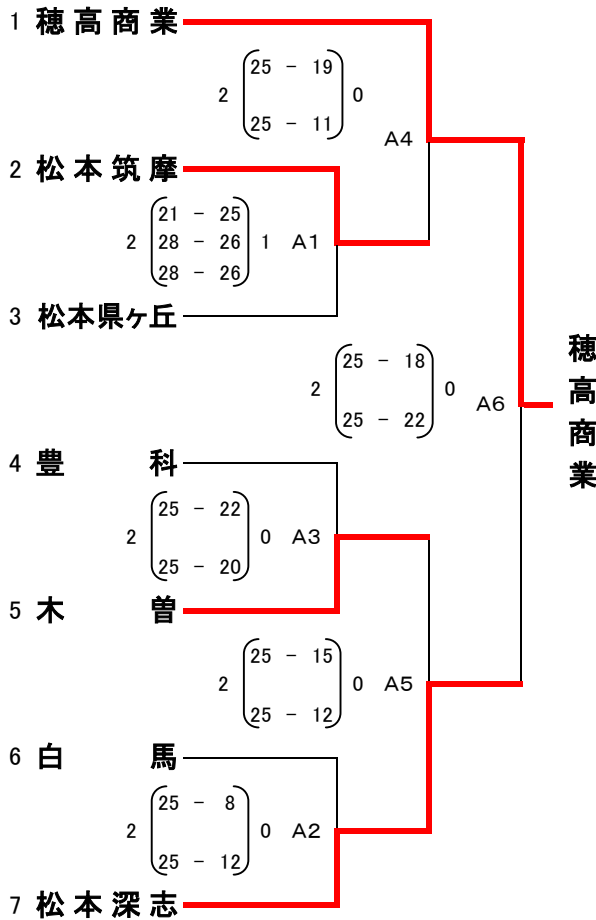

若さでアタック！春の高校バレー
第36回全国高等学校バレーボール選抜優勝大会中信地区予選会結果

【女子】日時 1/15(土)

会場 穂高町民体育館

A ブロック

B ブロック

※以上の結果、穂高商業・田川の2校が県大会の出場権を獲得しました。