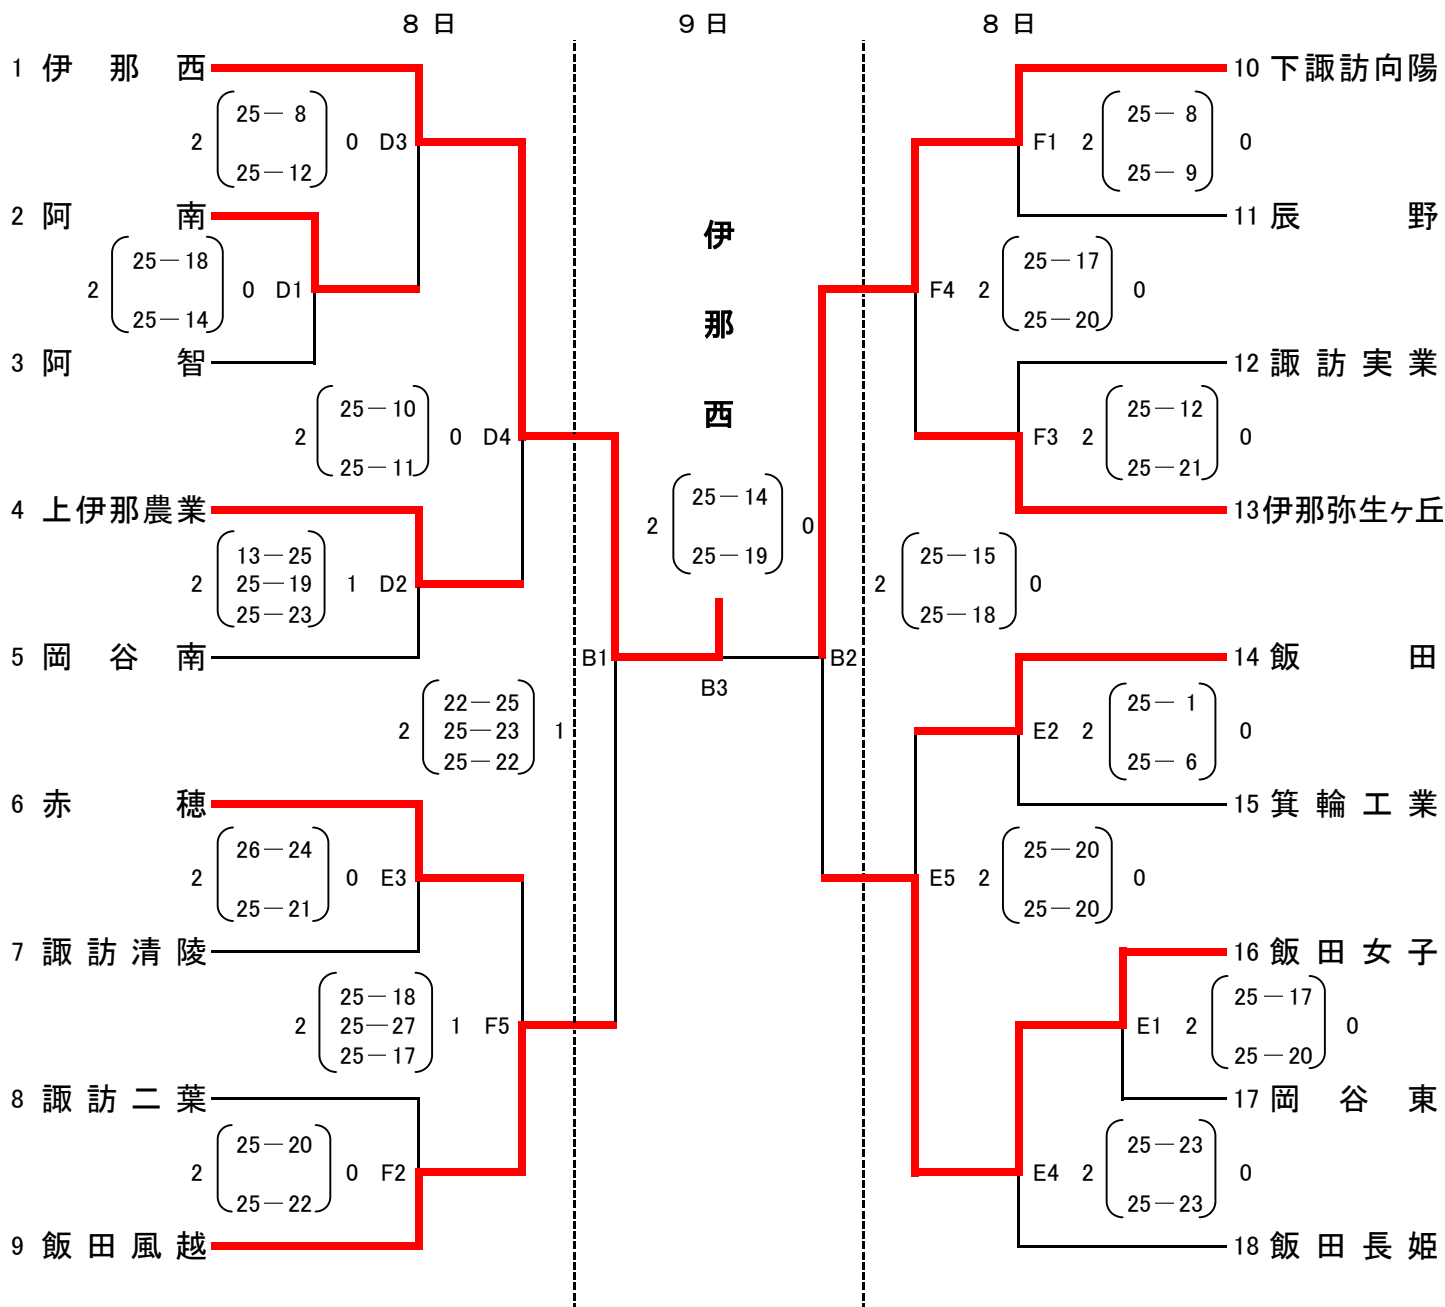

# 若さでアタック！春の高校バレー

## 第36回全国高等学校バレーボール選抜優勝大会南信地区予選会結果

**【女子】** 会 場 Dコート:赤穂高等学校体育館 Bコート(9日)E・Fコート:駒ヶ根市民体育館  
 期 日 平成17年1月8日(土)~1月9日(日)

※以上の結果、伊那西・下諏訪向陽の2校が県大会の出場権を獲得しました。