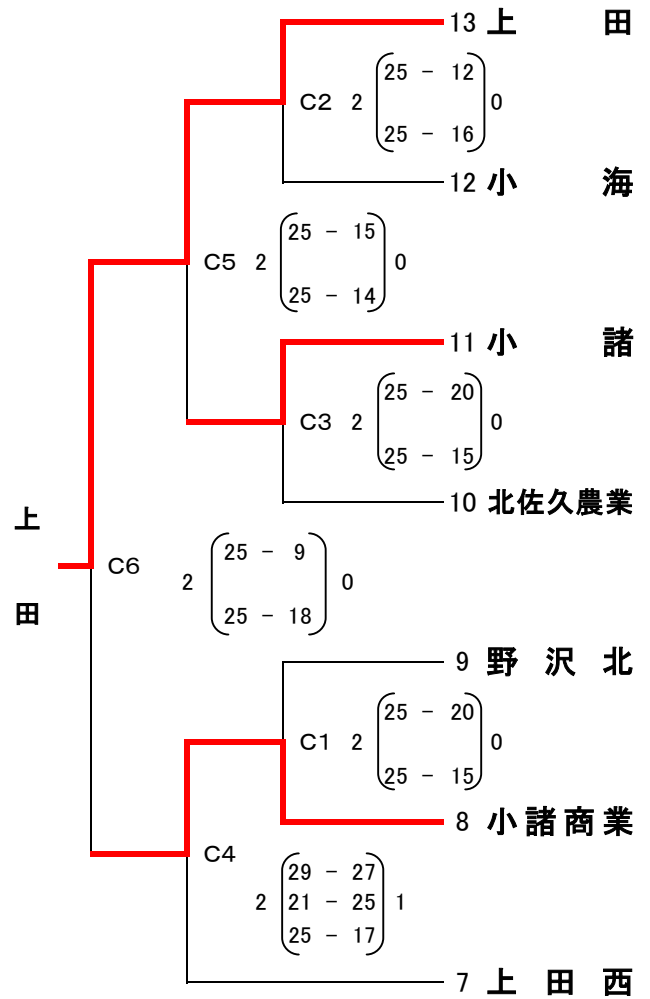

若さでアタック！春の高校バレー

第36回全国高等学校バレーボール選抜優勝大会東信地区予選会結果

【女子】日時 1 / 16 (日)

会場 上田市民体育館

A ブロック

B ブロック

※以上の結果、上田染谷丘・上田の2校が県大会の出場権を獲得しました。