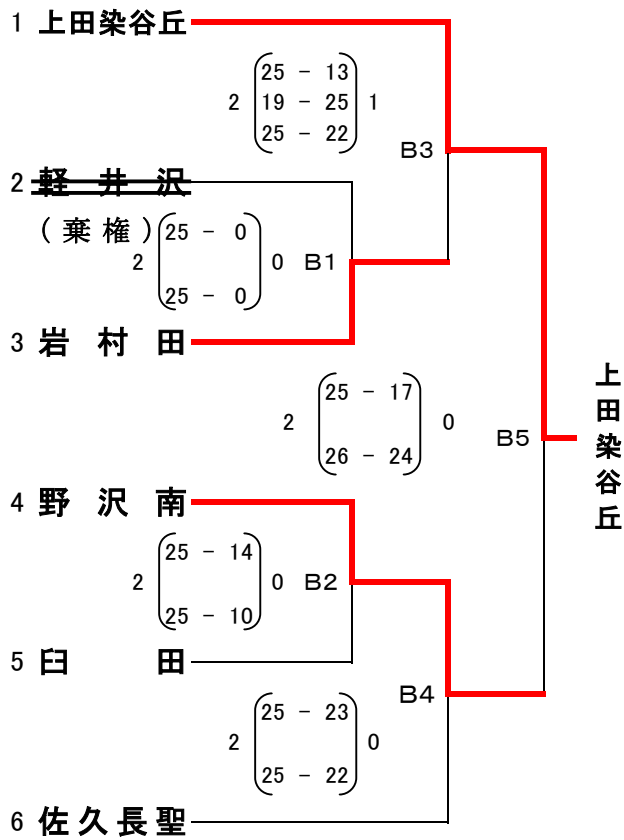

若さでアタック！春の高校バレー

第36回全国高等学校バレーボール選抜優勝大会東信地区予選会結果

【女子】日時 1 / 16 (日)

会場 上田市民体育館

A ブロック

B ブロック

※以上の結果、上田染谷丘・上田の2校が県大会の出場権を獲得しました。