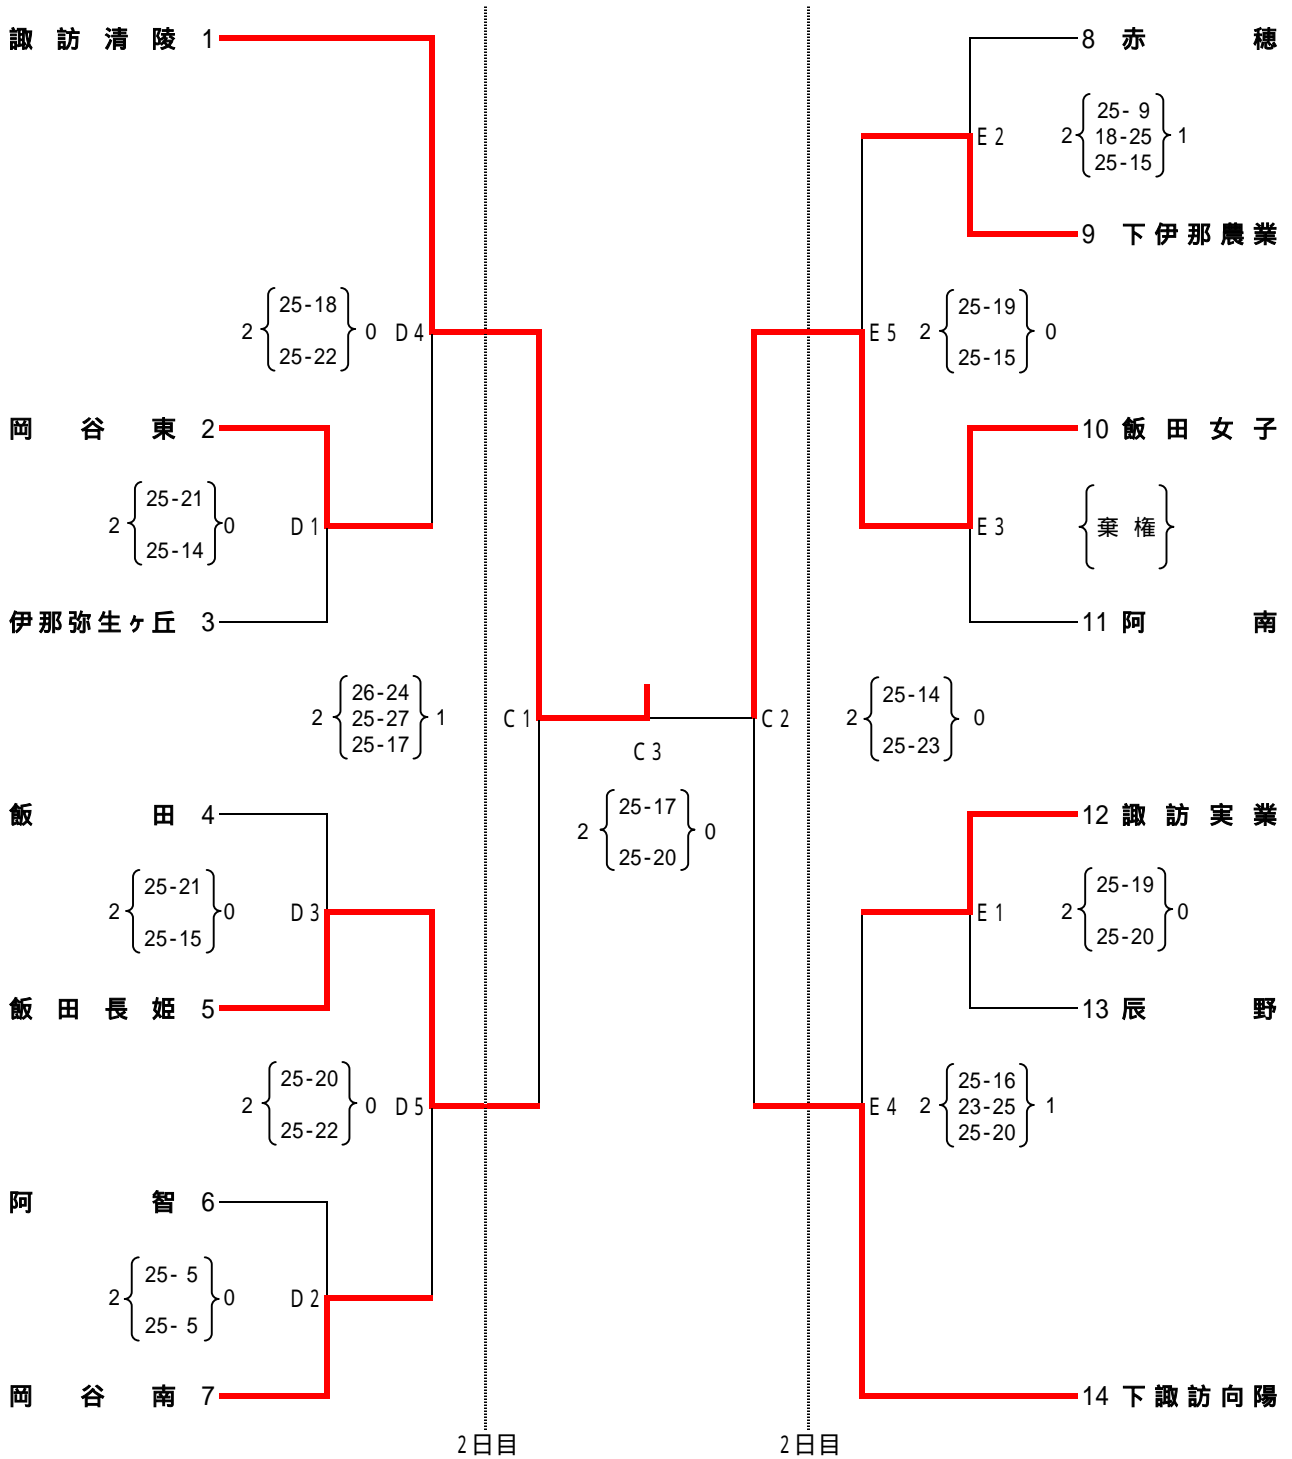

# 第37回全国高等学校バレーボール選抜優勝大会南信地区予選会結果

女子

1日目(1月14日)D・Eコート 東海大学付属第三高校  
2日目(1月15日)Cコート 茅野市運動公園総合体育館

第1位	第2位	第3位	第3位
諏訪清陵	飯田女子	飯田長姫	下諏訪向陽