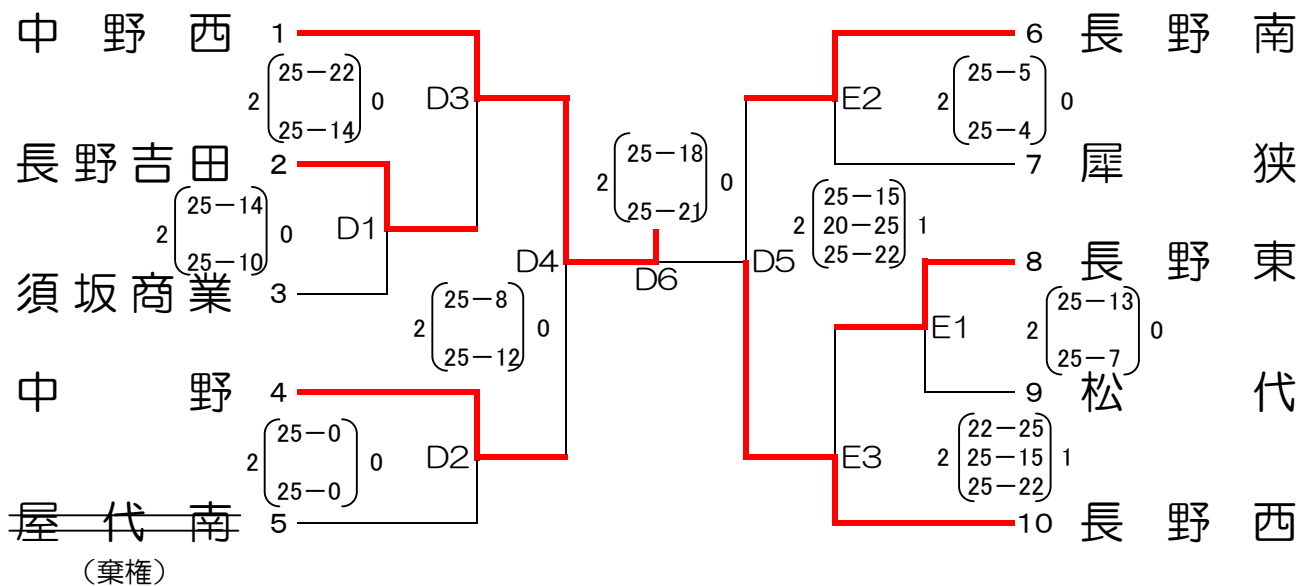

若さでアタック！春の高校バレー
第38回全国高等学校バレーボール選抜優勝大会
 北信地区予選会結果(女子)

期 日 平成19年1月14日(日) 開場 8:00 開会式 9:00
 会 場 C・Dコート：ホワイトリングメインアリーナ E・Fコート：ホワイトリングサブアリーナ

【Aブロック】

【Bブロック】

ブロック	1位	2位
A	飯山北	長野清泉女学院
B	中野西	長野西