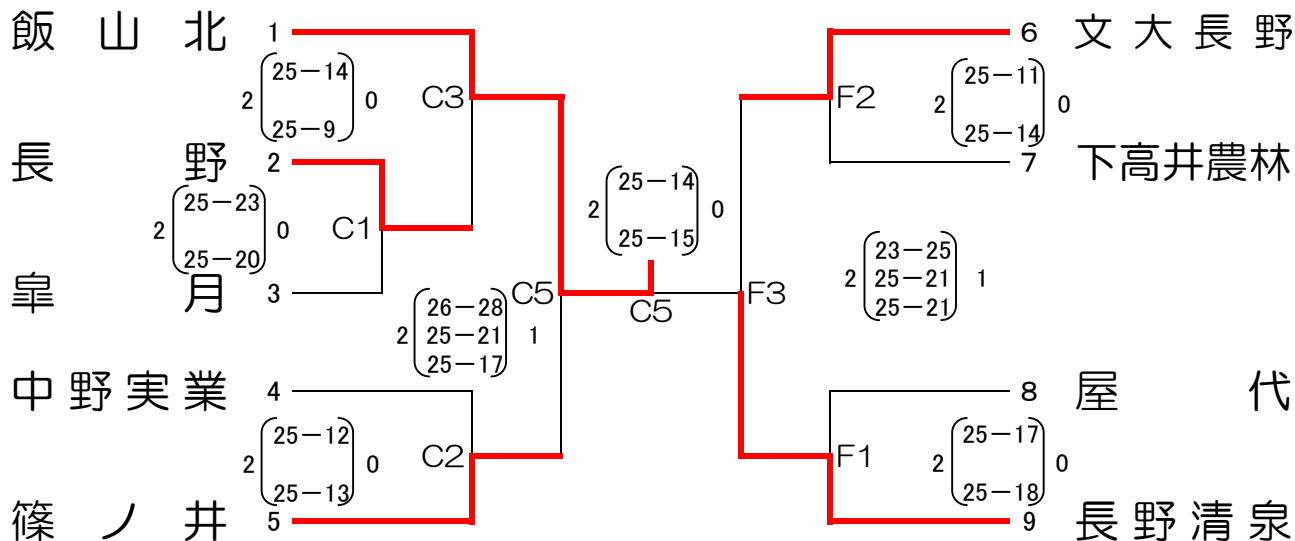

若さでアタック！春の高校バレー
第38回全国高等学校バレーボール選抜優勝大会
 北信地区予選会結果(女子)

期 日 平成19年1月14日(日) 開場 8:00 開会式 9:00
 会 場 C・Dコート：ホワイトリングメインアリーナ E・Fコート：ホワイトリングサブアリーナ

【Aブロック】

【Bブロック】

ブロック	1位	2位
A	飯山北	長野清泉女学院
B	中野西	長野西