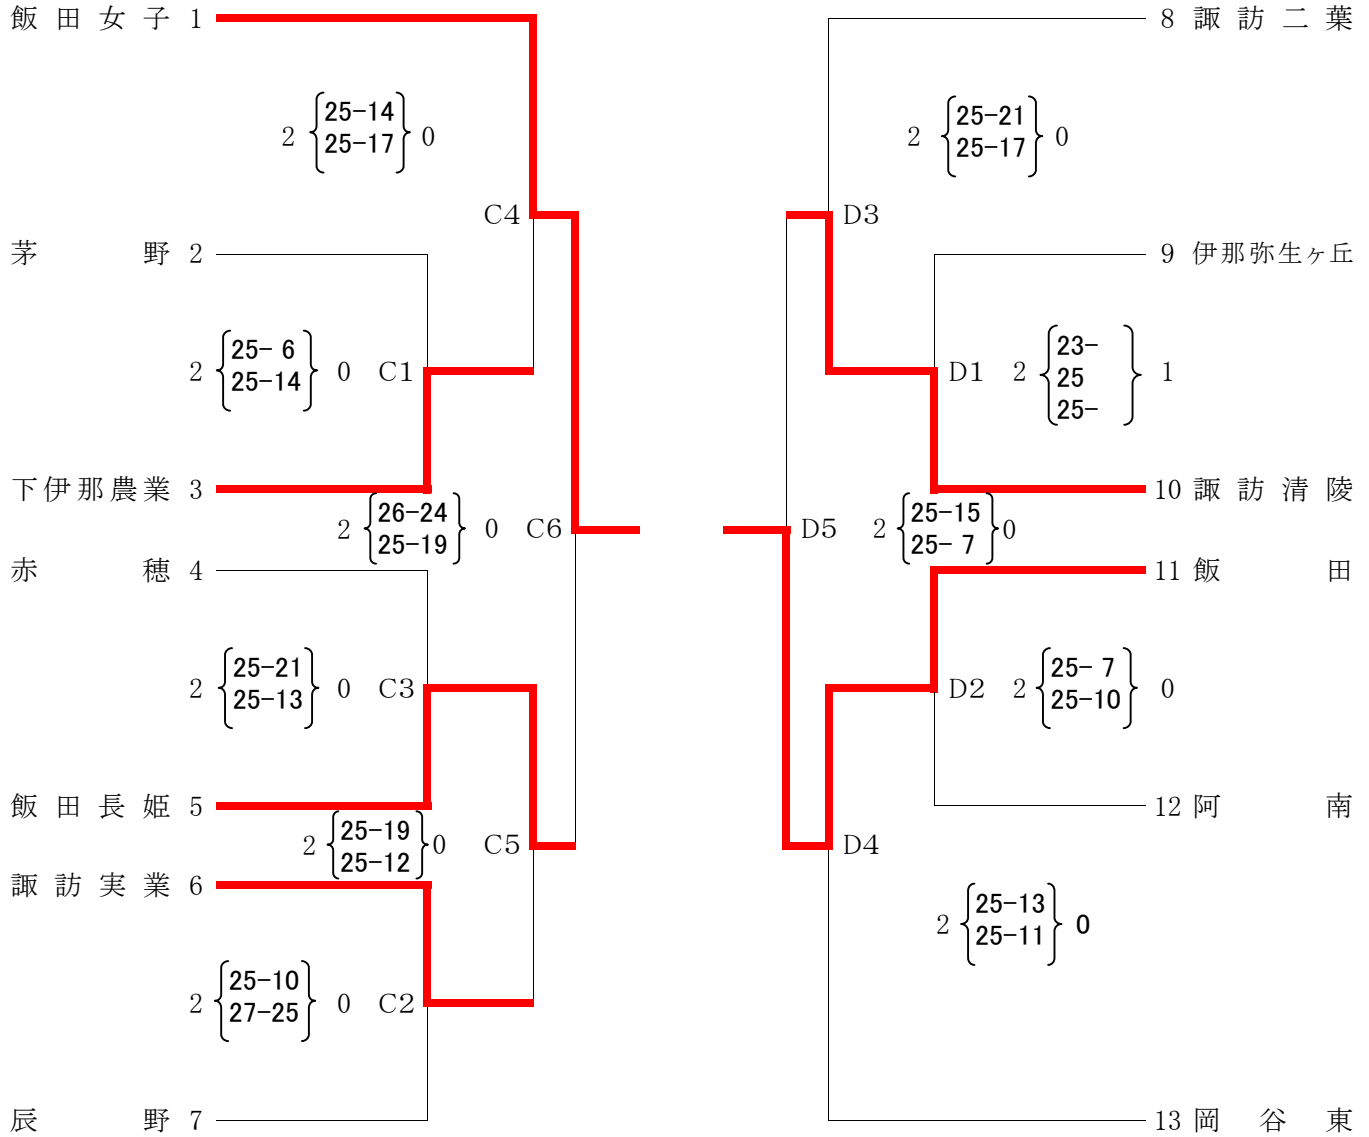

平成18年度春高バレー南信地区第2次予選会結果

平成19年1月20日(土)
諏訪実業高等学校体育館

女子

Aブロック

Bブロック

県大会出場チーム

Aブロック	飯田女子高校
Bブロック	飯田高校