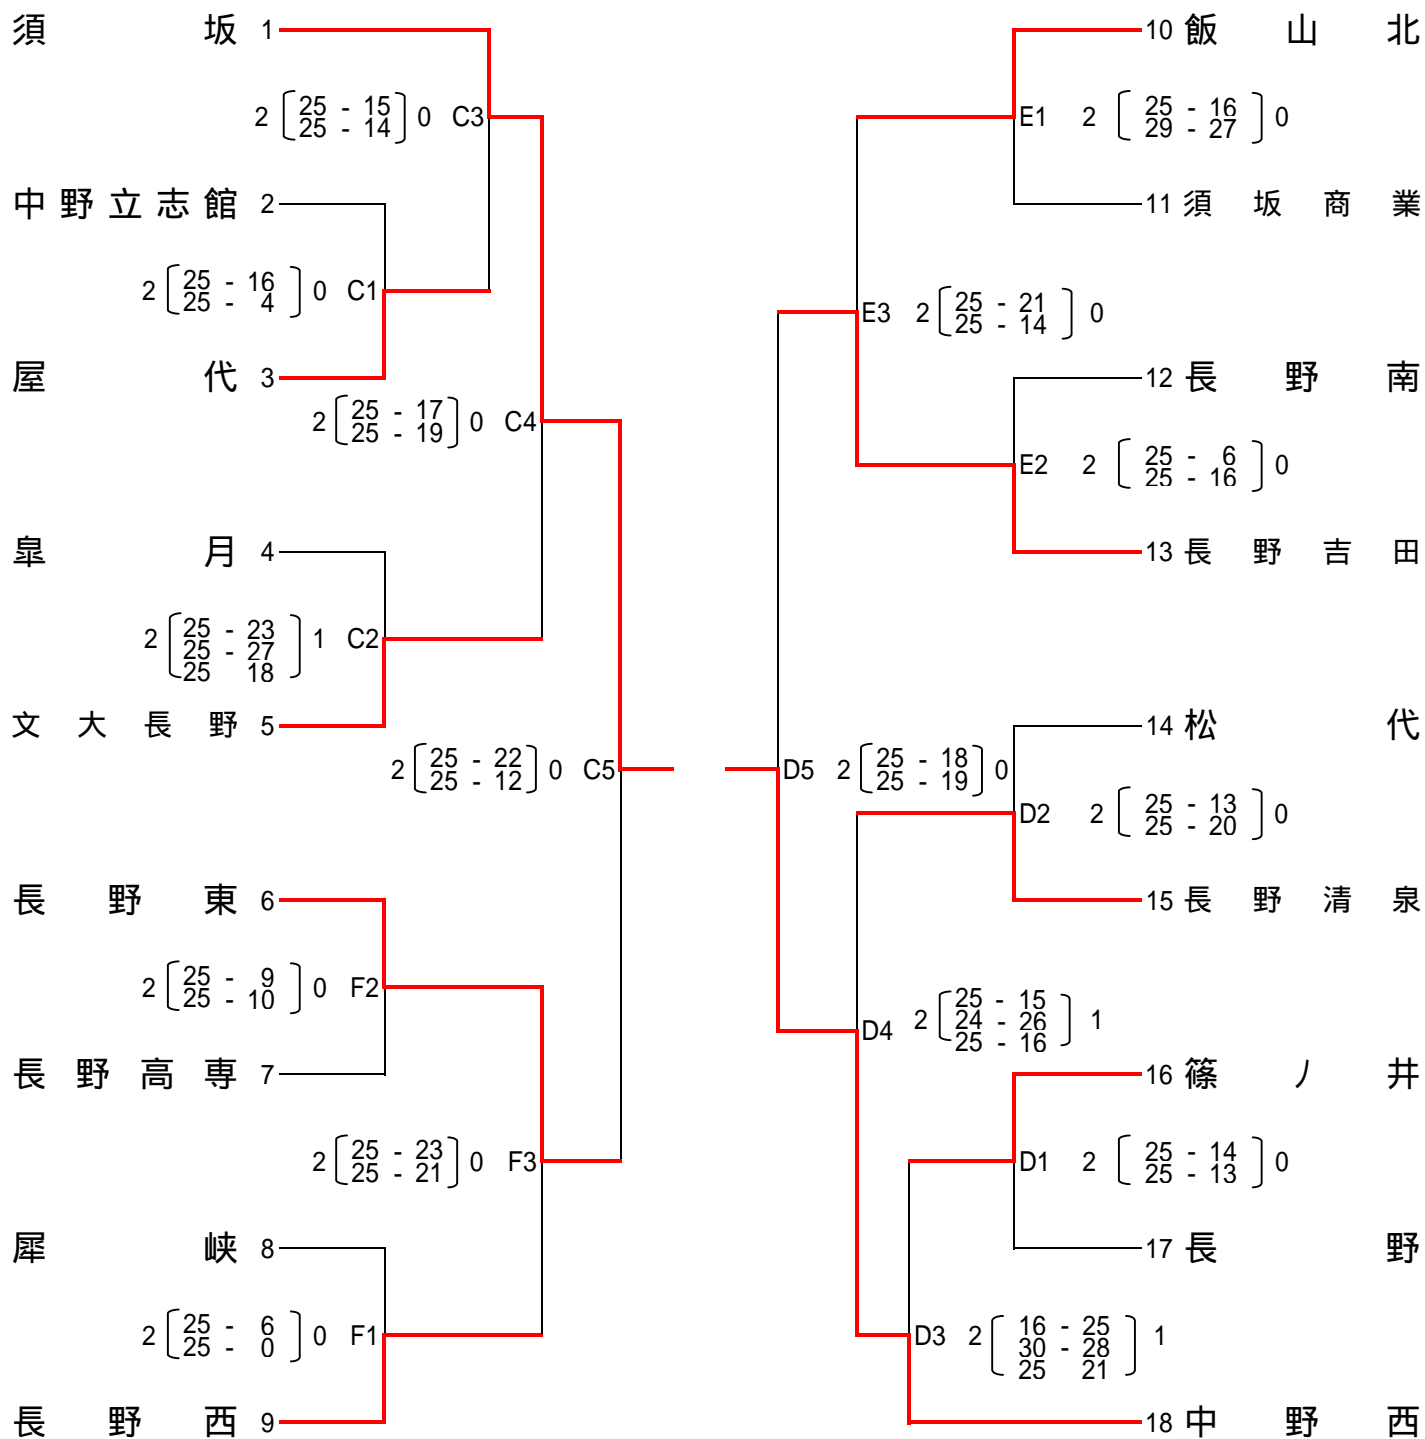

若さでアタック！春の高校バレー
第39回全国高等学校バレーボール選抜優勝大会
 北信地区予選組合せ表(女子)

期会 日場 平成20年1月20日(日) 開場 8:00 開会式 9:00
 C・D・E・Fコート ホワイトリングメインアリーナ・サブアリーナ

【Aブロック】

【Bブロック】

| ブロック | 1 位 | 2 位 |
|------|-------|--------|
| A | 須坂高校 | 長野東高校 |
| B | 中野西高校 | 長野吉田高校 |