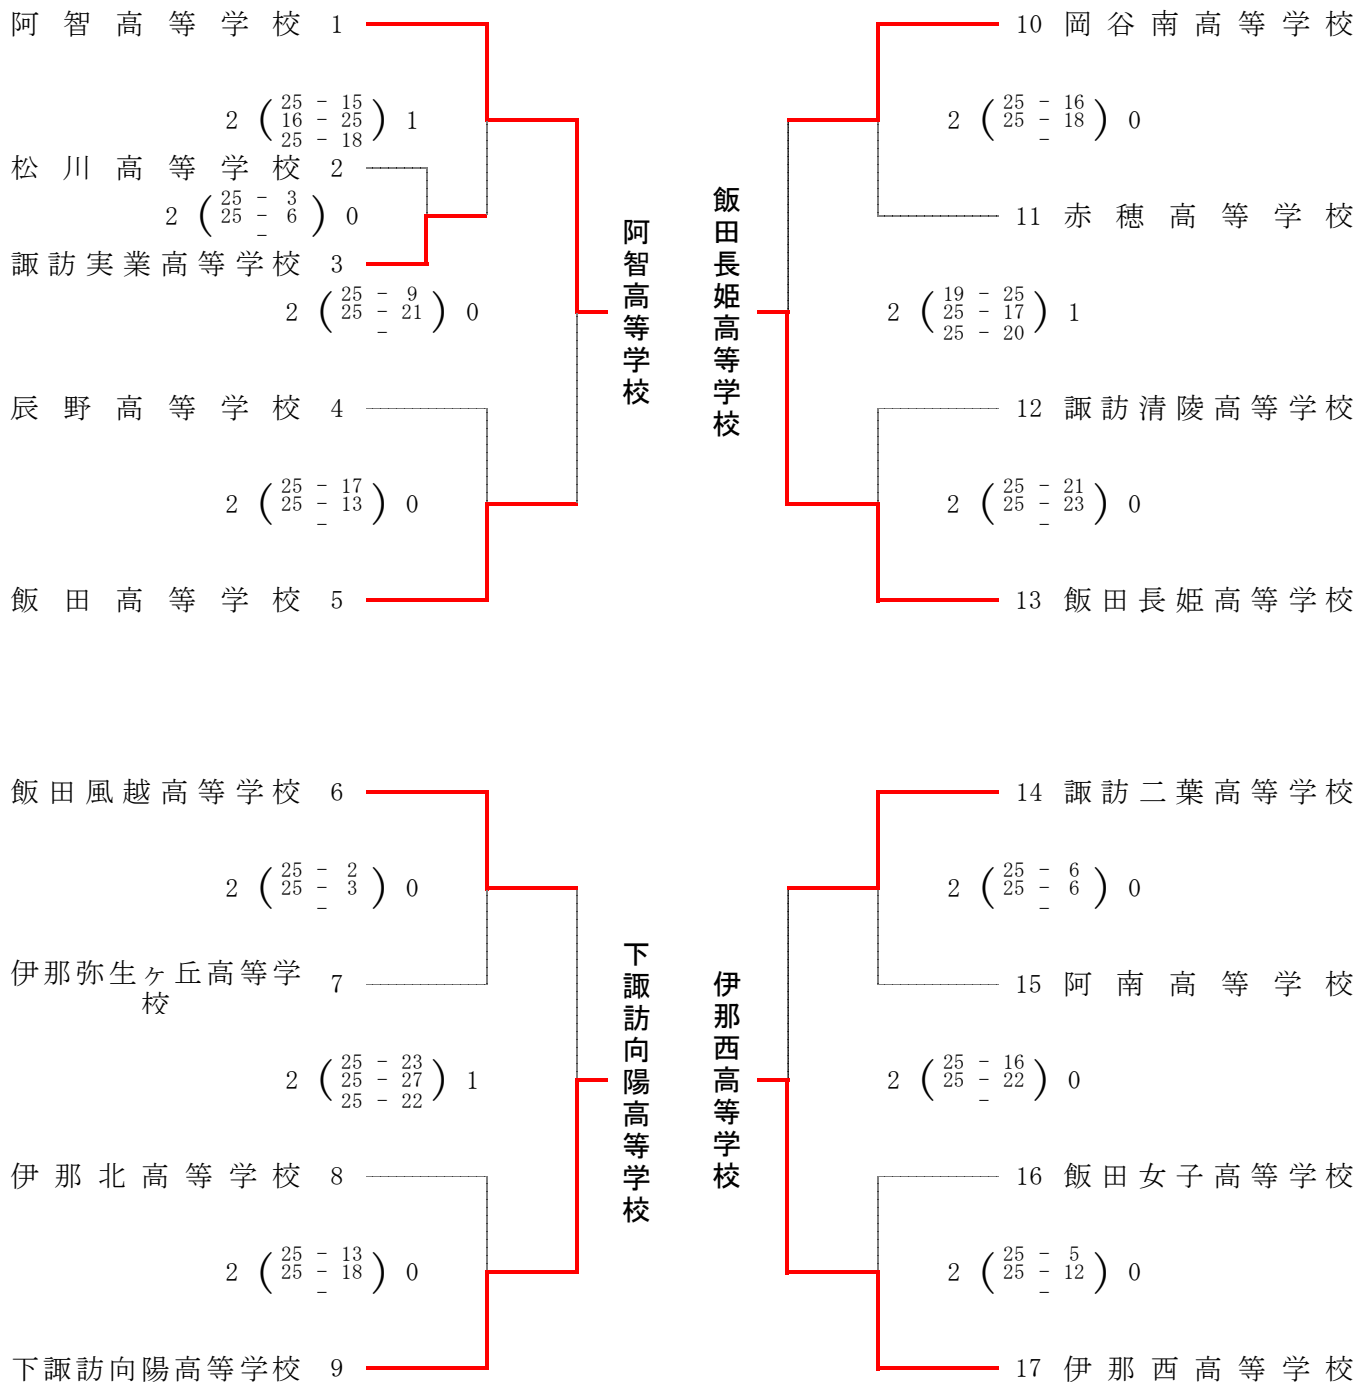

第63回全日本バレーボール高等学校選手権大会南信地区予選会 結果

会場：赤穂高等学校体育館

女子

県大会出場校	阿智高等学校	下諏訪向陽高等学校	飯田長姫高等学校	伊那西高等学校
--------	--------	-----------	----------	---------