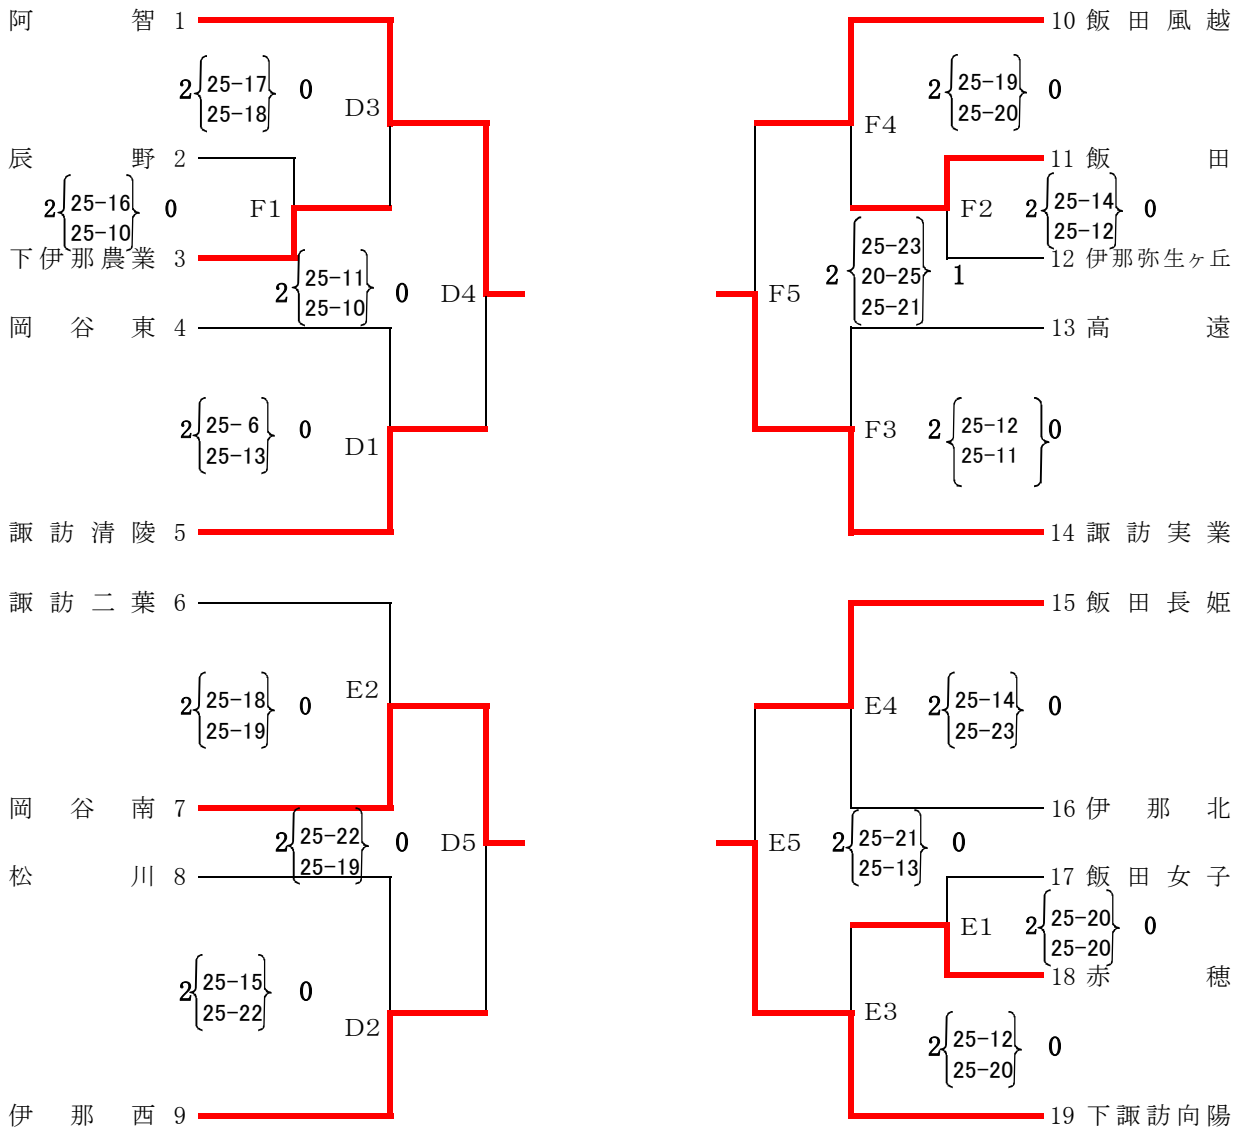

# 平成23年度第64回全日本バレーボール高等学校選手権大会長野県南信地区予選会

## 女子

9月25日 諏訪二葉高等学校体育館

代表チーム	阿智高等学校
	岡谷南高等学校
	諏訪実業高等学校
	下諏訪向陽高等学校

各ブロック優勝チームは10月30日飯山市で行われる県予選第1ラウンドに出場する。