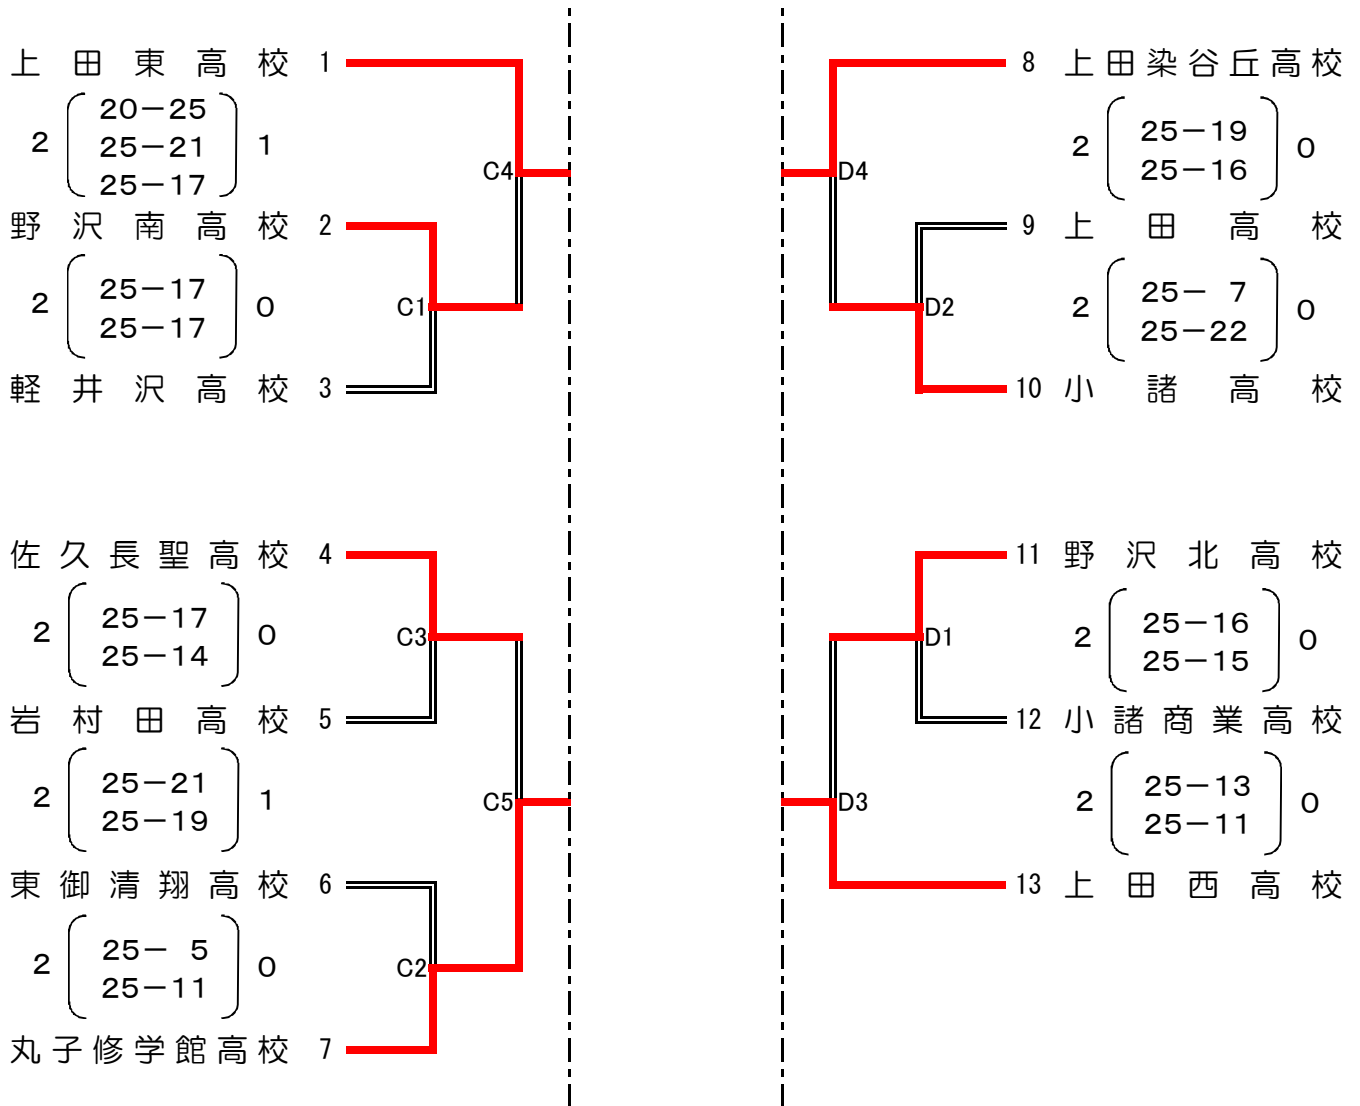

# 女子結果

C・Dコート …上田市丸子総合体育館

下記4チームは10月30日飯山市で開催される県大会(第1ラウンド)に出場

## 第1ラウンド進出チーム

上田東高校
丸子修学館高校
上田染谷丘高校
上田西高校