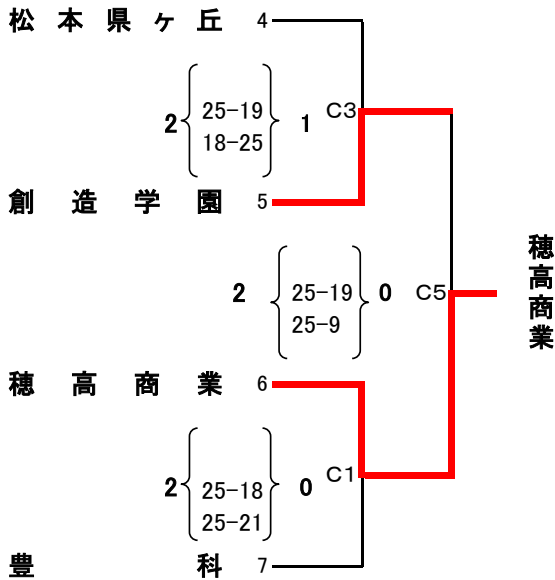

第65回 全日本バレーボール高等学校選手権大会 中信地区予選会

【女子】

C・Dコート 梓川高等学校体育館

Aブロック

Cブロック

Bブロック

Dブロック

各ブロック優勝チーム

Aブロック	Bブロック	Cブロック	Dブロック
松商学園	穂高商業	松本美須々ヶ丘	塩尻志学館

※各ブロック優勝チームを10月21日茅野市で開催される長野県第1ラウンドに推薦する。