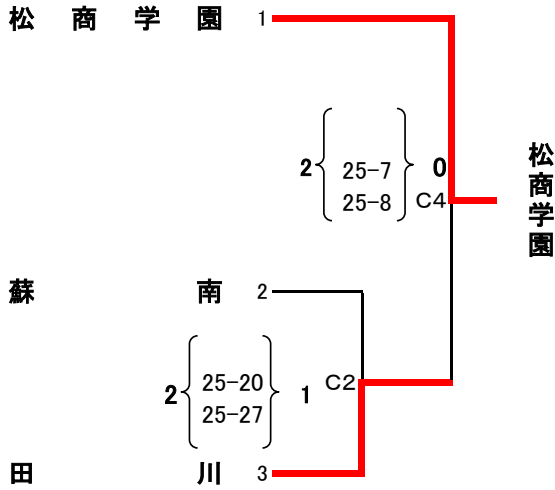

第65回 全日本バレーボール高等学校選手権大会 中信地区予選会

【女子】

C・Dコート 梓川高等学校体育館

Aブロック

Cブロック

Bブロック

Dブロック

各ブロック優勝チーム

Aブロック	Bブロック	Cブロック	Dブロック
松商学園	穂高商業	松本美須々ヶ丘	塩尻志学館

※各ブロック優勝チームを10月21日茅野市で開催される長野県第1ラウンドに推薦する。