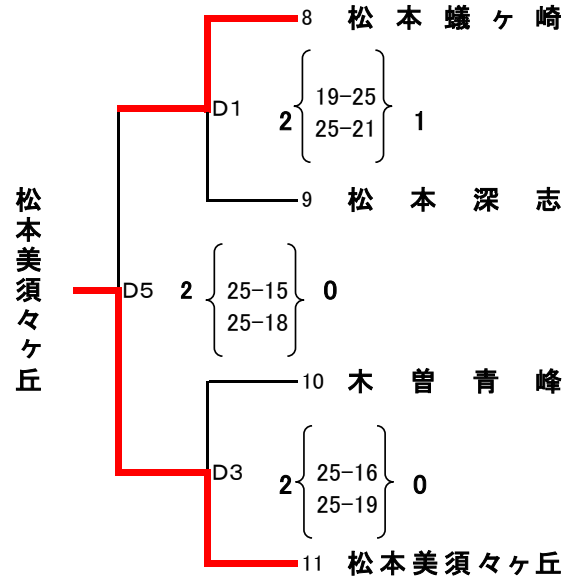

第65回 全日本バレーボール高等学校選手権大会 中信地区予選会

【女子】

C・Dコート 梓川高等学校体育館

Aブロック

Cブロック

Bブロック

Dブロック

各ブロック優勝チーム

Aブロック	Bブロック	Cブロック	Dブロック
松商学園	穂高商業	松本美須々ヶ丘	塩尻志学館

※各ブロック優勝チームを10月21日茅野市で開催される長野県第1ラウンドに推薦する。