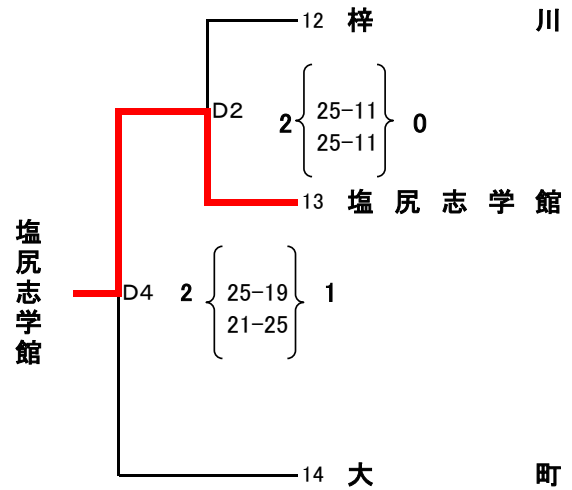

第65回 全日本バレーボール高等学校選手権大会 中信地区予選会

【女子】

C・Dコート 梓川高等学校体育館

Aブロック

Cブロック

Bブロック

Dブロック

各ブロック優勝チーム

Aブロック	Bブロック	Cブロック	Dブロック
松商学園	穂高商業	松本美須々ヶ丘	塩尻志学館

※各ブロック優勝チームを10月21日茅野市で開催される長野県第1ラウンドに推薦する。