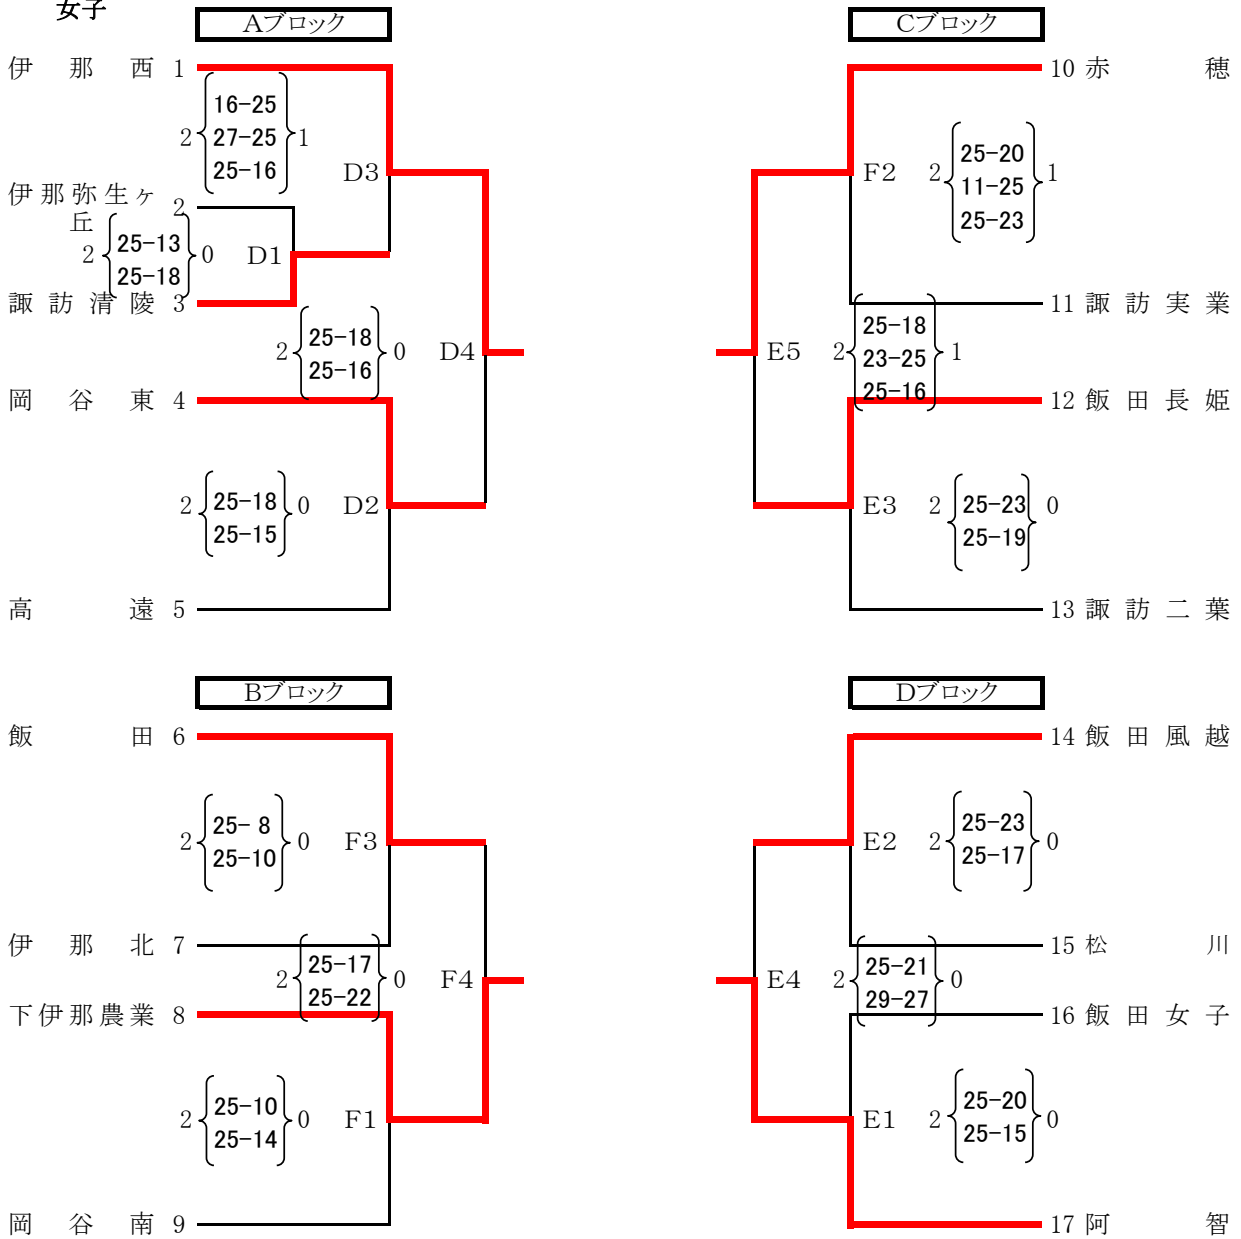

# 平成24年度第65回全日本バレーボール高等学校選手権大会長野県南信地区予選会

会場 D・E・Fコート 諏訪実業高等学校体育館  
 期日 平成24年9月23日(日)

## 女子

各ブロック優勝チームは10月21日茅野市で行われる県予選第1ラウンドに出場する。