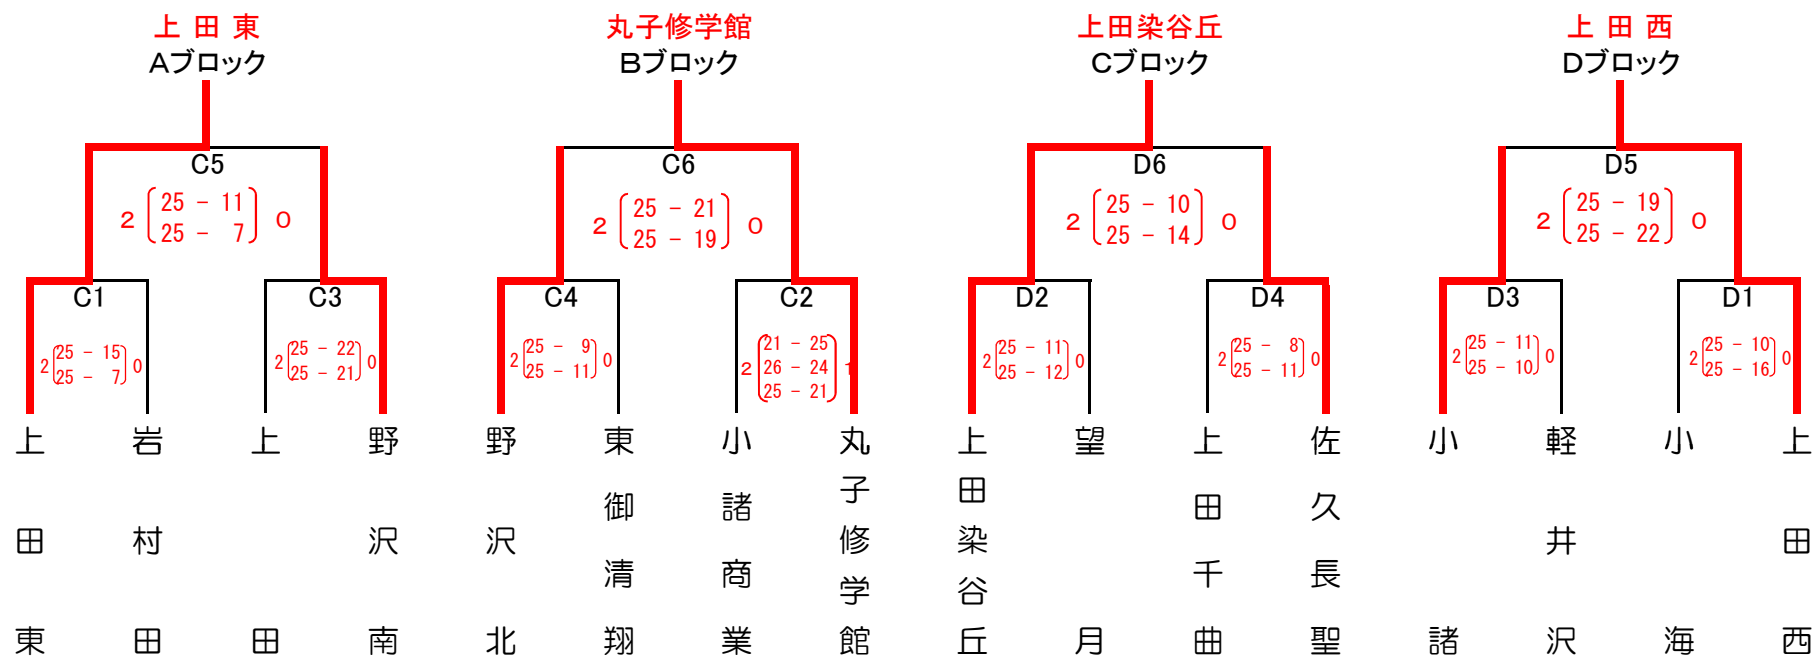

第65回全日本バレーボール高等学校選手権大会長野県東信地区予選会(女子)

会場 野沢南高等学校体育館 Cコート(奥側) Dコート(入口側)

ブロック優勝チーム

Aブロック	Bブロック	Cブロック	Dブロック
上田東	丸子修学館	上田染谷丘	上田西