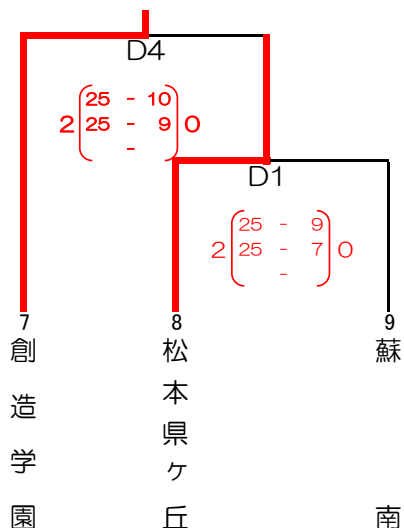

# 第67回 全日本バレーボール高等学校選手権大会中信地区予選会組合せ

会 場 塩尻志学館高等学校体育館 C・Dコート

【女子】

代表：松本美須ヶ丘

Aブロック

代表：豊科

Bブロック

代表：創造学園

Cブロック

代表：穂高商業

Dブロック

代表：木曾青峰

Eブロック

※各ブロック1位が10月2日、上田市で開催される長野県第一ラウンドへ出場

※都市大塩尻、松商学園は既に同大会の出場権を獲得しているため不参加