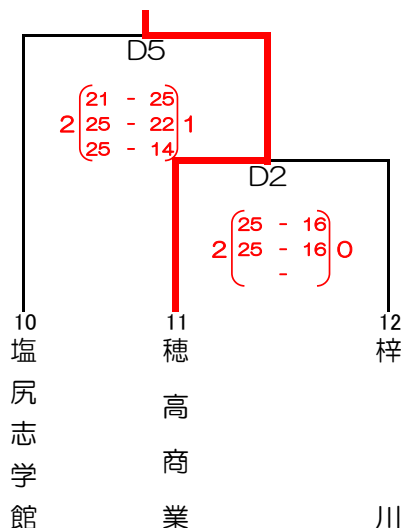

# 第67回 全日本バレーボール高等学校選手権大会中信地区予選会組合せ

会 場 塩尻志学館高等学校体育館 C・Dコート

【女子】

代表：松本美須ヶ丘

Aブロック

代表：豊科

Bブロック

代表：創造学園

Cブロック

代表：穂高商業

Dブロック

代表：木曾青峰

Eブロック

※各ブロック1位が10月2日、上田市で開催される長野県第一ラウンドへ出場

※都市大塩尻、松商学園は既に同大会の出場権を獲得しているため不参加