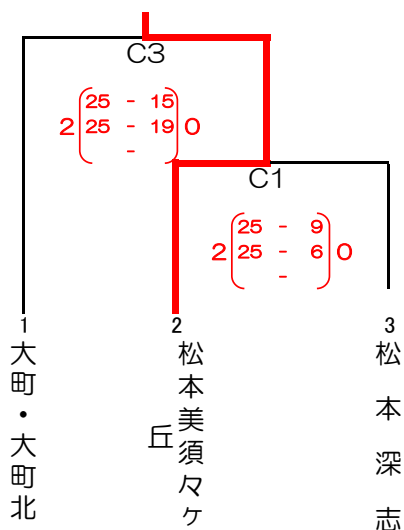

# 第67回 全日本バレーボール高等学校選手権大会中信地区予選会組合せ

会 場 塩尻志学館高等学校体育館 C・Dコート

【女子】

代表：松本美須ヶ丘

Aブロック

代表：豊科

Bブロック

代表：創造学園

Cブロック

代表：穂高商業

Dブロック

代表：木曾青峰

Eブロック

※各ブロック1位が10月2日、上田市で開催される長野県第一ラウンドへ出場

※都市大塩尻、松商学園は既に同大会の出場権を獲得しているため不参加