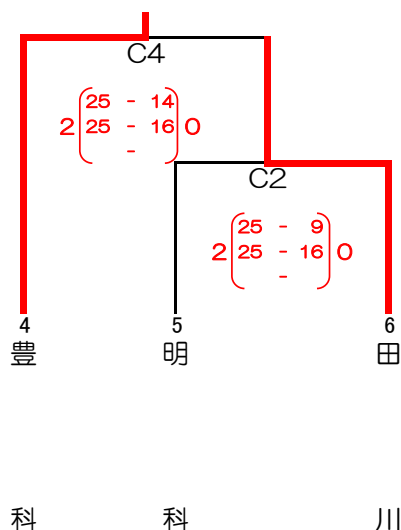

# 第67回 全日本バレーボール高等学校選手権大会中信地区予選会組合せ

会 場 塩尻志学館高等学校体育館 C・Dコート

【女子】

代表：松本美須ヶ丘

Aブロック

代表：豊科

Bブロック

代表：創造学園

Cブロック

代表：穂高商業

Dブロック

代表：木曾青峰

Eブロック

※各ブロック1位が10月2日、上田市で開催される長野県第一ラウンドへ出場

※都市大塩尻、松商学園は既に同大会の出場権を獲得しているため不参加