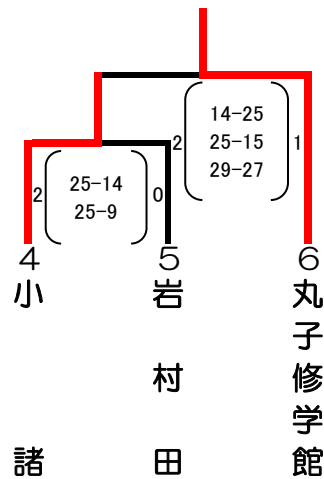

平成26年度第67回全日本バレーボール高等学校選手権大会長野県東信地区予選会

女子結果

期日：平成26年 9月 21日（日）

会場：C・Dコート 佐久市野沢体育センター

Aブロック

Bブロック

Cブロック

Dブロック