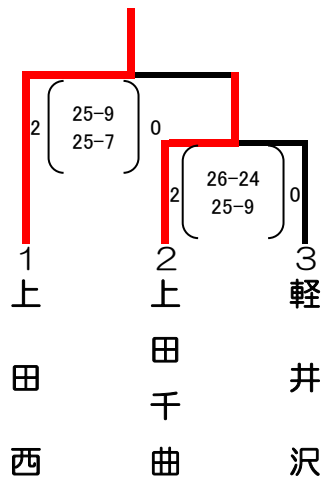

平成26年度第67回全日本バレーボール高等学校選手権大会長野県東信地区予選会

女子結果

期日：平成26年 9月 21日（日）

会場：C・Dコート 佐久市野沢体育センター

Aブロック

Bブロック

Cブロック

Dブロック