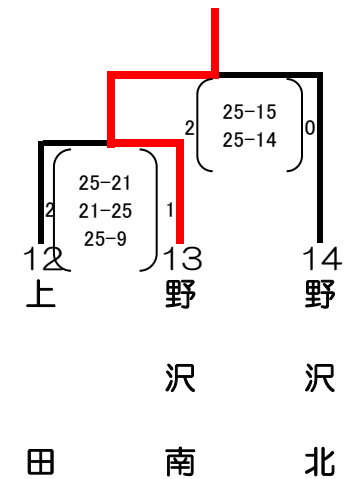

Eブロック

代表チーム

Aブロック	Bブロック	Cブロック	Dブロック	Eブロック
上田西高校	丸子修学館高校	上田染谷丘高校	小諸商業高校	野沢南高校