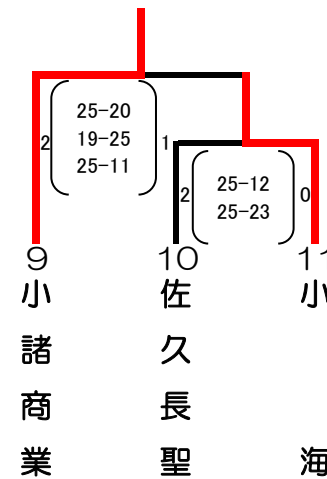

平成26年度第67回全日本バレーボール高等学校選手権大会長野県東信地区予選会

女子結果

期日：平成26年 9月 21日（日）

会場：C・Dコート 佐久市野沢体育センター

Aブロック

Bブロック

Cブロック

Dブロック