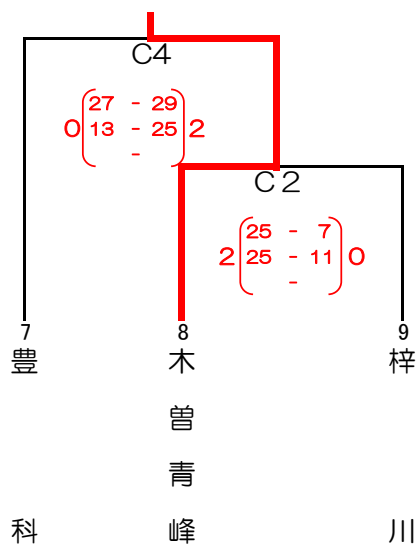

第68回 全日本バレーボール高等学校選手権大会中信地区予選会 結果

会 場 松本蟻ヶ崎高等学校体育館 C・Dコート

平成27年9月27日

【女子】

Aブロック 創造学園

Bブロック 松本蟻ヶ崎

Cブロック 木曽青峰

Dブロック 松本美須々ヶ丘

Eブロック 塩尻志学館

※各ブロック1位が10月25日、飯山市で開催される長野県第一ラウンドへ出場