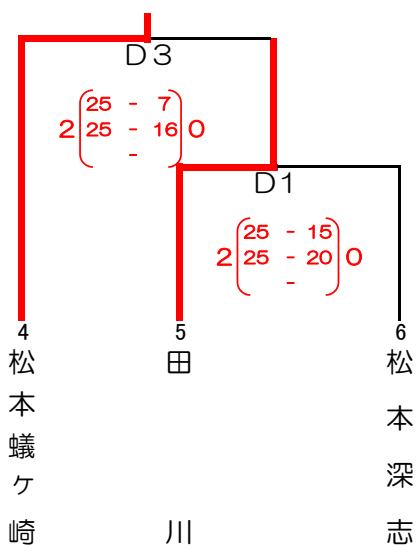

Bブロック 松本蟻ヶ崎