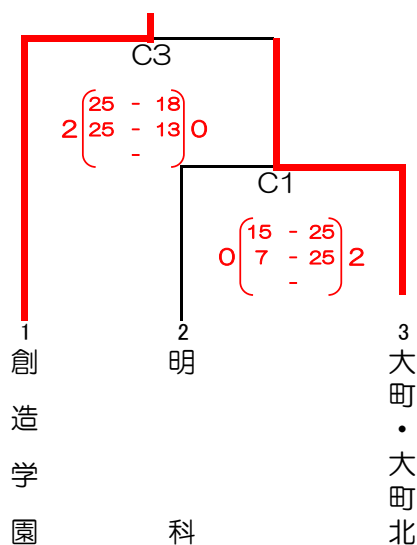

# 第68回 全日本バレーボール高等学校選手権大会中信地区予選会 結果

会 場 松本蟻ヶ崎高等学校体育館 C・Dコート

平成27年9月27日

【女子】

## Aブロック 創造学園