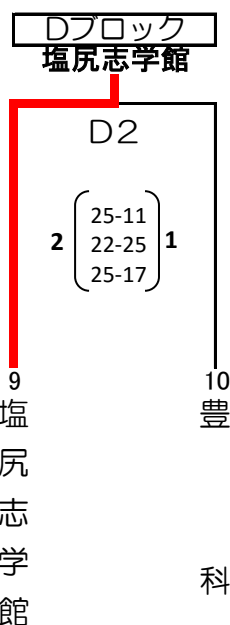

# 第69回 全日本バレーボール高等学校選手権大会長野県中信地区予選会結果

【女子】 期日 平成28年9月25日(日) 開会式 9:00  
 会場 池田町立高瀬中学校体育館 C・Dコート

各ブロック優勝チームは、10月23日(日)に岡谷市で開催される県予選第1ラウンドに出場する。

○開会式前練習割当表 (体育館開場7:50)

	Cコート (奥側)	Dコート (入り口側)
7:55~8:25	大町岳陽、蟻ヶ崎、県ヶ丘、穂高商業	美須々ヶ丘、豊科
8:25~8:55	創造学園、蘇南、田川	塩尻志学館、木曾青峰、梓川

○試合補助員 (記録・線審・点示)

第1試合	C1: 創造学園、松本蟻ヶ崎	D1: 松本美須々ヶ丘、松本県ヶ丘
第2試合以降につきましては、前の試合の敗者チームでお願いします。		