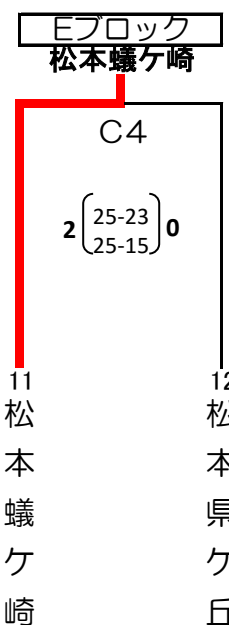

# 第69回 全日本バレーボール高等学校選手権大会長野県中信地区予選会結果

【女子】 期日 平成28年9月25日(日) 開会式 9:00  
 会場 池田町立高瀬中学校体育館 C・Dコート

各ブロック優勝チームは、10月23日(日)に岡谷市で開催される県予選第1ラウンドに出場する。

○開会式前練習割当表 (体育館開場7:50)

	Cコート (奥側)	Dコート (入り口側)
7:55~8:25	大町岳陽、蟻ヶ崎、県ヶ丘、穂高商業	美須々ヶ丘、豊科
8:25~8:55	創造学園、蘇南、田川	塩尻志学館、木曾青峰、梓川

○試合補助員 (記録・線審・点示)

第1試合	C1: 創造学園、松本蟻ヶ崎	D1: 松本美須々ヶ丘、松本県ヶ丘
第2試合以降につきましては、前の試合の敗者チームでお願いします。		