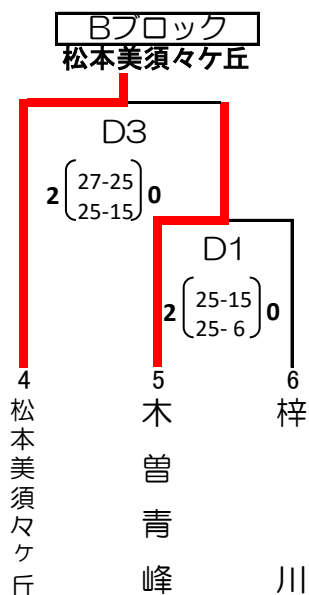

# 第69回 全日本バレーボール高等学校選手権大会長野県中信地区予選会結果

【女子】 期日 平成28年9月25日(日) 開会式 9:00  
 会場 池田町立高瀬中学校体育館 C・Dコート

各ブロック優勝チームは、10月23日(日)に岡谷市で開催される県予選第1ラウンドに出場する。

○開会式前練習割当表 (体育館開場7:50)

	Cコート (奥側)	Dコート (入り口側)
7:55~8:25	大町岳陽、蟻ヶ崎、県ヶ丘、穂高商業	美須々ヶ丘、豊科
8:25~8:55	創造学園、蘇南、田川	塩尻志学館、木曾青峰、梓川

○試合補助員 (記録・線審・点示)

第1試合	C1: 創造学園、松本蟻ヶ崎	D1: 松本美須々ヶ丘、松本県ヶ丘
第2試合以降につきましては、前の試合の敗者チームでお願いします。		