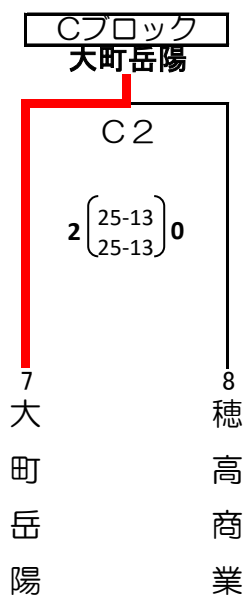

# 第69回 全日本バレーボール高等学校選手権大会長野県中信地区予選会結果

【女子】 期日 平成28年9月25日(日) 開会式 9:00  
 会場 池田町立高瀬中学校体育館 C・Dコート

各ブロック優勝チームは、10月23日(日)に岡谷市で開催される県予選第1ラウンドに出場する。

○開会式前練習割当表 (体育館開場7:50)

	Cコート (奥側)	Dコート (入り口側)
7:55~8:25	大町岳陽、蟻ヶ崎、県ヶ丘、穂高商業	美須々ヶ丘、豊科
8:25~8:55	創造学園、蘇南、田川	塩尻志学館、木曾青峰、梓川

○試合補助員 (記録・線審・点示)

第1試合	C1: 創造学園、松本蟻ヶ崎	D1: 松本美須々ヶ丘、松本県ヶ丘
第2試合以降につきましては、前の試合の敗者チームでお願いします。		