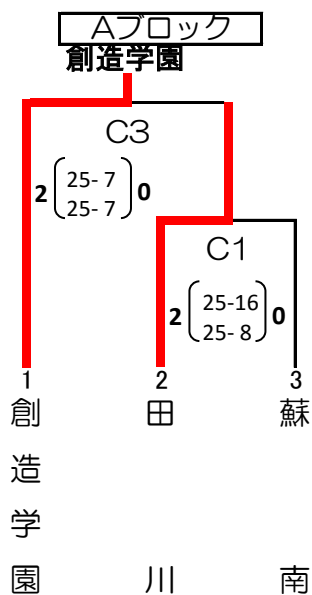

# 第69回 全日本バレーボール高等学校選手権大会長野県中信地区予選会結果

【女子】 期日 平成28年9月25日(日) 開会式 9:00  
 会場 池田町立高瀬中学校体育館 C・Dコート

各ブロック優勝チームは、10月23日(日)に岡谷市で開催される県予選第1ラウンドに出場する。

○開会式前練習割当表 (体育館開場7:50)

	Cコート (奥側)	Dコート (入り口側)
7:55~8:25	大町岳陽、蟻ヶ崎、県ヶ丘、穂高商業	美須々ヶ丘、豊科
8:25~8:55	創造学園、蘇南、田川	塩尻志学館、木曾青峰、梓川

○試合補助員 (記録・線審・点示)

第1試合	C1: 創造学園、松本蟻ヶ崎	D1: 松本美須々ヶ丘、松本県ヶ丘
第2試合以降につきましては、前の試合の敗者チームでお願いします。		