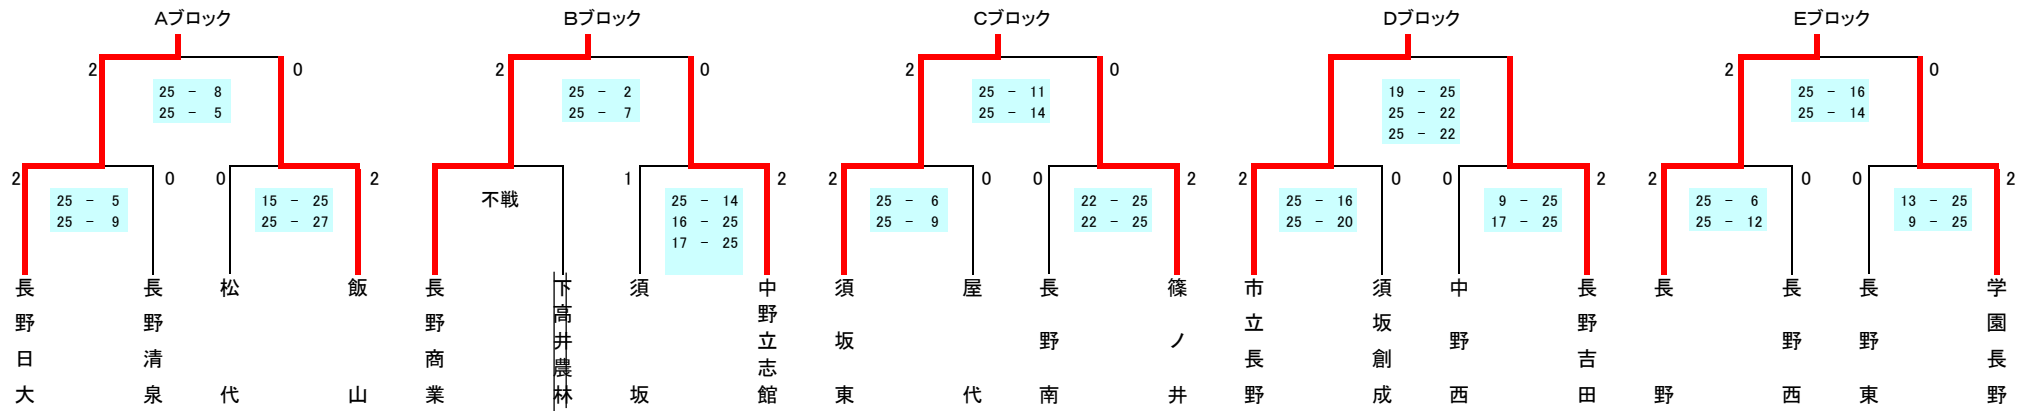

第69回全日本バレーボール高等学校選手権大会 長野県北信地区予選会(女子の部) 【試合結果】

会場: 飯山市民体育館 Aコート(体育館・西側) Bコート(体育館・東側) Cコート(体育館・中央)

期日: 平成28年9月25日(日)

北信地区(女子の部)

第一ラウンド推薦校名				
長野日大	長野商業	須坂東	市立長野	長野野