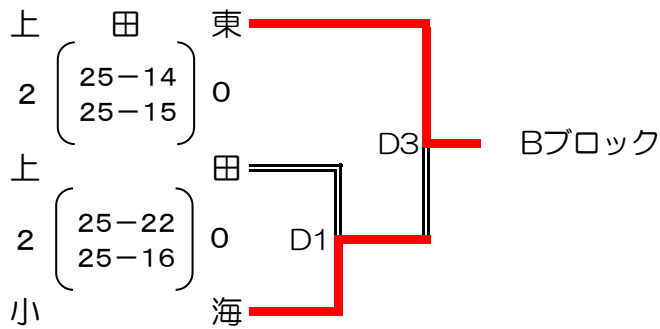

第70回全日本バレーボール高等学校選手権大会 長野県東信地区予選会

女子 組合せ

平成29年9月24日(日)
C・Dコート…上田染谷丘高校体育館

第1ラウンド進出チーム

上田西高等学校
上田東高等学校
丸子修学館高等学校
上田染谷丘高等学校
上田千曲高等学校

上記5チームを、10月22日(日)松本市にて開催される、「第70回全日本バレーボール高等学校選手権大会長野県第1ラウンド」に推薦する。

連絡先
うえだバレーボール協会
島津 鉄男
(Tel: 090-1764-4767)