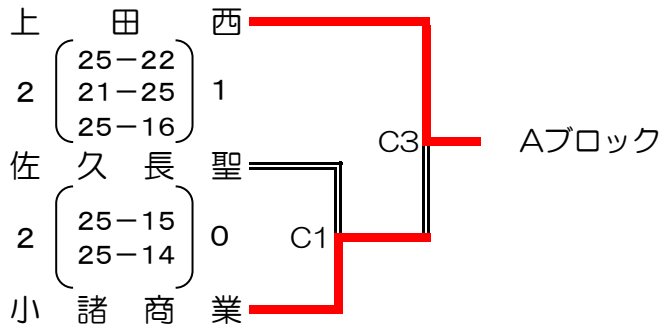

第70回全日本バレーボール高等学校選手権大会 長野県東信地区予選会

女子 組合せ

平成29年9月24日(日)
C・Dコート…上田染谷丘高校体育館

第1ラウンド進出チーム

上田西高等学校
上田東高等学校
丸子修学館高等学校
上田染谷丘高等学校
上田千曲高等学校

上記5チームを、10月22日(日)松本市にて開催される、「第70回全日本バレーボール高等学校選手権大会長野県第1ラウンド」に推薦する。

連絡先
うえだバレーボール協会
島津 鉄男
(Tel: 090-1764-4767)