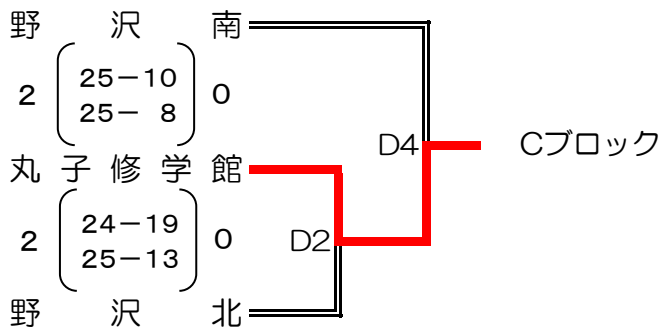

第70回全日本バレーボール高等学校選手権大会 長野県東信地区予選会

女子 組合せ

平成29年9月24日(日)
C・Dコート…上田染谷丘高校体育館

第1ラウンド進出チーム

上田西高等学校
上田東高等学校
丸子修学館高等学校
上田染谷丘高等学校
上田千曲高等学校

上記5チームを、10月22日(日)松本市にて開催される、「第70回全日本バレーボール高等学校選手権大会長野県第1ラウンド」に推薦する。

連絡先
うえだバレーボール協会
島津 鉄男
(Tel: 090-1764-4767)