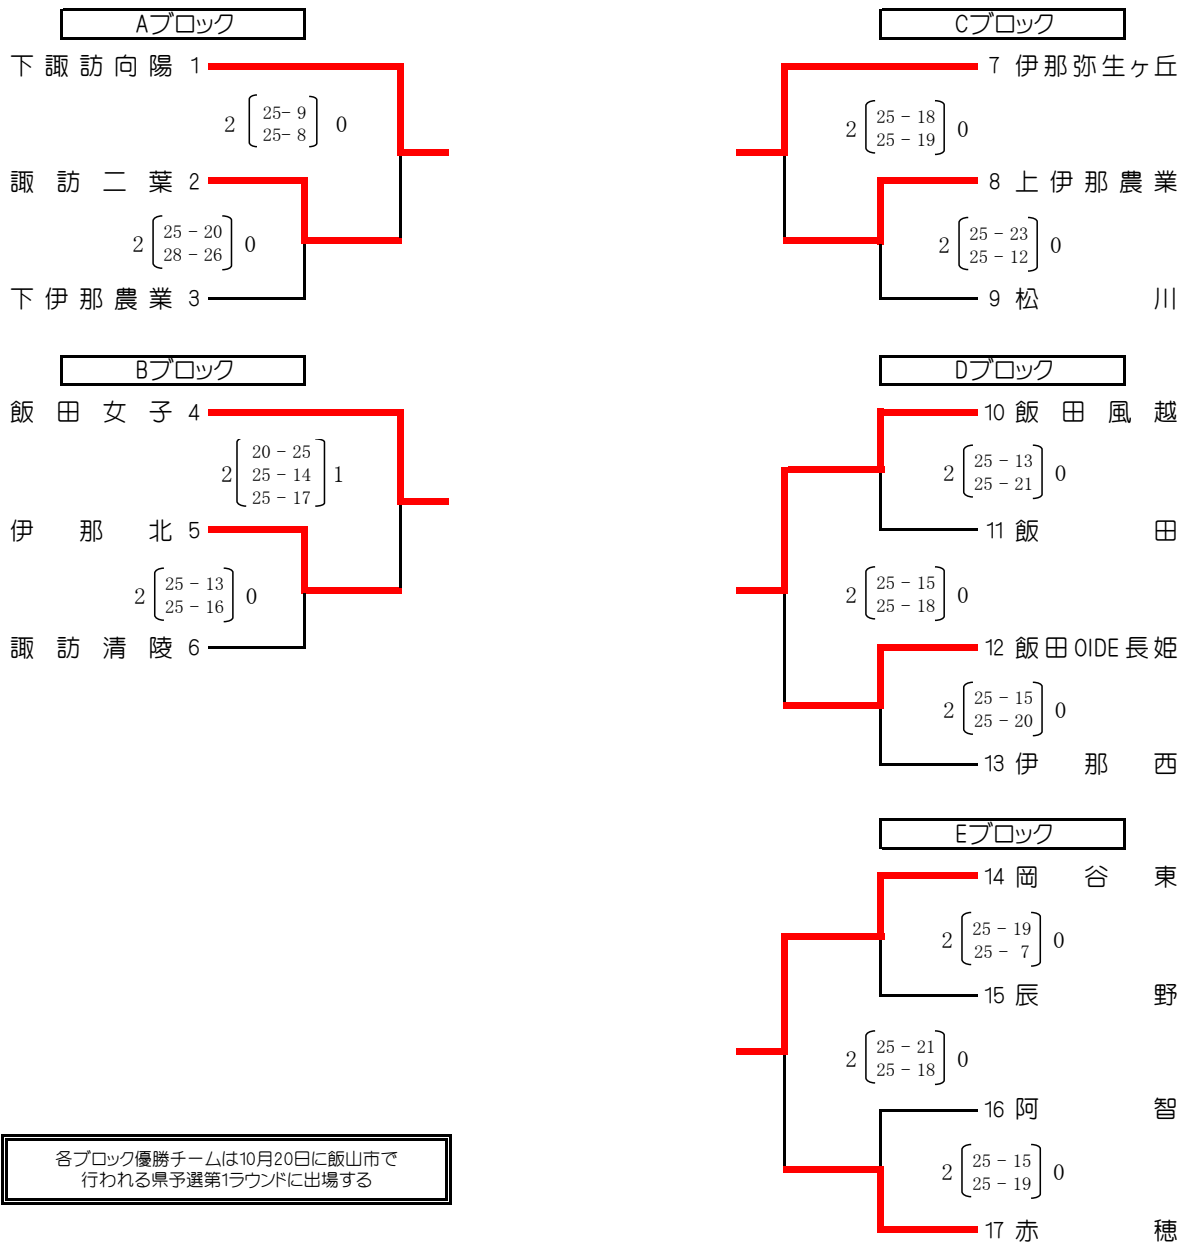

第72回 全日本バレーボール高等学校選手権大会 長野県南信予選会 女子組合表

会場 D.Eコート飯田市鼎体育館 Fコート下伊那農業高等学校体育館
期日 令和元年9月21日(土)

各ブロック優勝チームは10月20日に飯山市で行われる県予選第1ラウンドに出場する

Aブロック代表	Bブロック代表	Cブロック代表	Dブロック代表	Eブロック代表
下諏訪向陽	飯田女子	伊那弥生ヶ丘	飯田風越	岡谷東