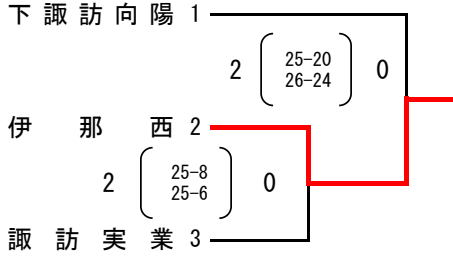

## 第73回 全日本バレーボール高等学校選手権大会 長野県南信予選会 女子組合表

会場 A、Bコート：飯田市上郷体育館 Cコート：飯田市勤労者体育センター第1体育館  
 期日 令和2年9月19日（土）  
 開館時間 A、C、Eブロック：7：50 B、Dブロック：12：50

### Aブロック