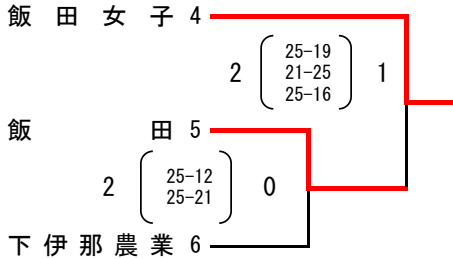

第73回 全日本バレーボール高等学校選手権大会 長野県南信予選会 女子組合表

会場 A、Bコート：飯田市上郷体育館 Cコート：飯田市勤労者体育センター第1体育館
期日 令和2年9月19日（土）
開館時間 A、C、Eブロック：7：50 B、Dブロック：12：50

Aブロック

Cブロック

Bブロック

Dブロック

Eブロック

各ブロック優勝チームは10月18日に飯山市で行われる県予選第1ラウンドに出場する

Aブロック代表	Bブロック代表	Cブロック代表	Dブロック代表	Eブロック代表
伊那西	飯田女子	伊那北	飯田OIDE長姫	諏訪二葉