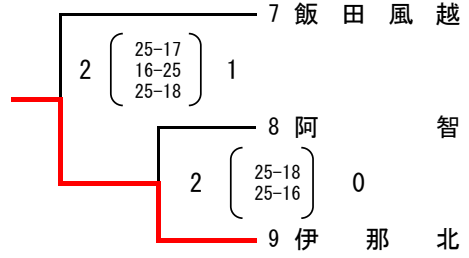

第73回 全日本バレーボール高等学校選手権大会 長野県南信予選会 女子組合表

会場 A、Bコート：飯田市上郷体育館 Cコート：飯田市勤労者体育センター第1体育館
期日 令和2年9月19日（土）
開館時間 A、C、Eブロック：7：50 B、Dブロック：12：50

Aブロック

Cブロック

Bブロック

Dブロック

Eブロック

各ブロック優勝チームは10月18日に飯山市で行われる県予選第1ラウンドに出場する

Aブロック代表	Bブロック代表	Cブロック代表	Dブロック代表	Eブロック代表
伊那西	飯田女子	伊那北	飯田OIDE長姫	諏訪二葉