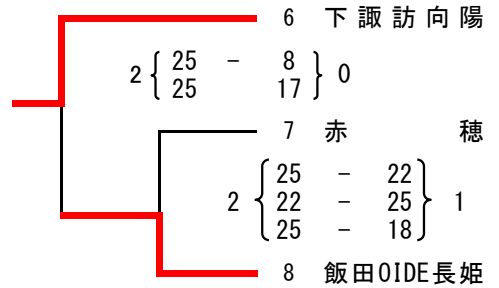

第75回 全日本バレーボール高等学校選手権大会

長野県南信予選会 女子組合せ

会場 A. Bコート伊那弥生ヶ丘高等学校体育館、Cコート伊那北高等学校体育館
 期日 令和4年9月24日(土)

Aブロック

Cブロック

Bブロック

Dブロック

Eブロック

各ブロック優勝チームは10月23日(日)に東信地区で行われる県予選第1ラウンドに出場する