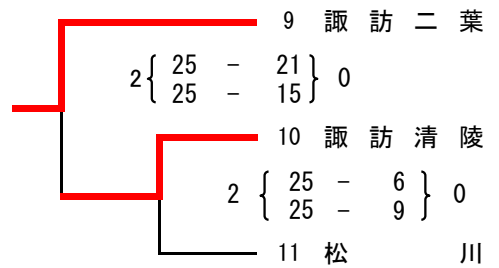

第75回 全日本バレーボール高等学校選手権大会

長野県南信予選会 女子組合せ

会場 A. Bコート伊那弥生ヶ丘高等学校体育館、Cコート伊那北高等学校体育館
 期日 令和4年9月24日(土)

Aブロック

Cブロック

Bブロック

Dブロック

Eブロック