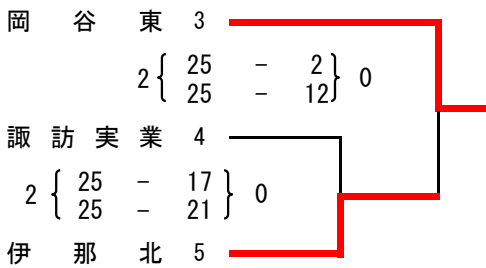

第75回 全日本バレーボール高等学校選手権大会

長野県南信予選会 女子組合せ

会場 A. Bコート伊那弥生ヶ丘高等学校体育館、Cコート伊那北高等学校体育館
 期日 令和4年9月24日(土)

Aブロック

Cブロック

Bブロック

Dブロック

Eブロック