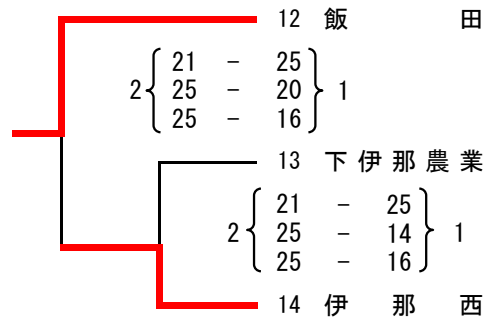

第75回 全日本バレーボール高等学校選手権大会

長野県南信予選会 女子組合せ

会場 A. Bコート伊那弥生ヶ丘高等学校体育館、Cコート伊那北高等学校体育館
 期日 令和4年9月24日(土)

Aブロック

Cブロック

Bブロック

Dブロック

Eブロック

各ブロック優勝チームは10月23日(日)に東信地区で行われる県予選第1ラウンドに出場する